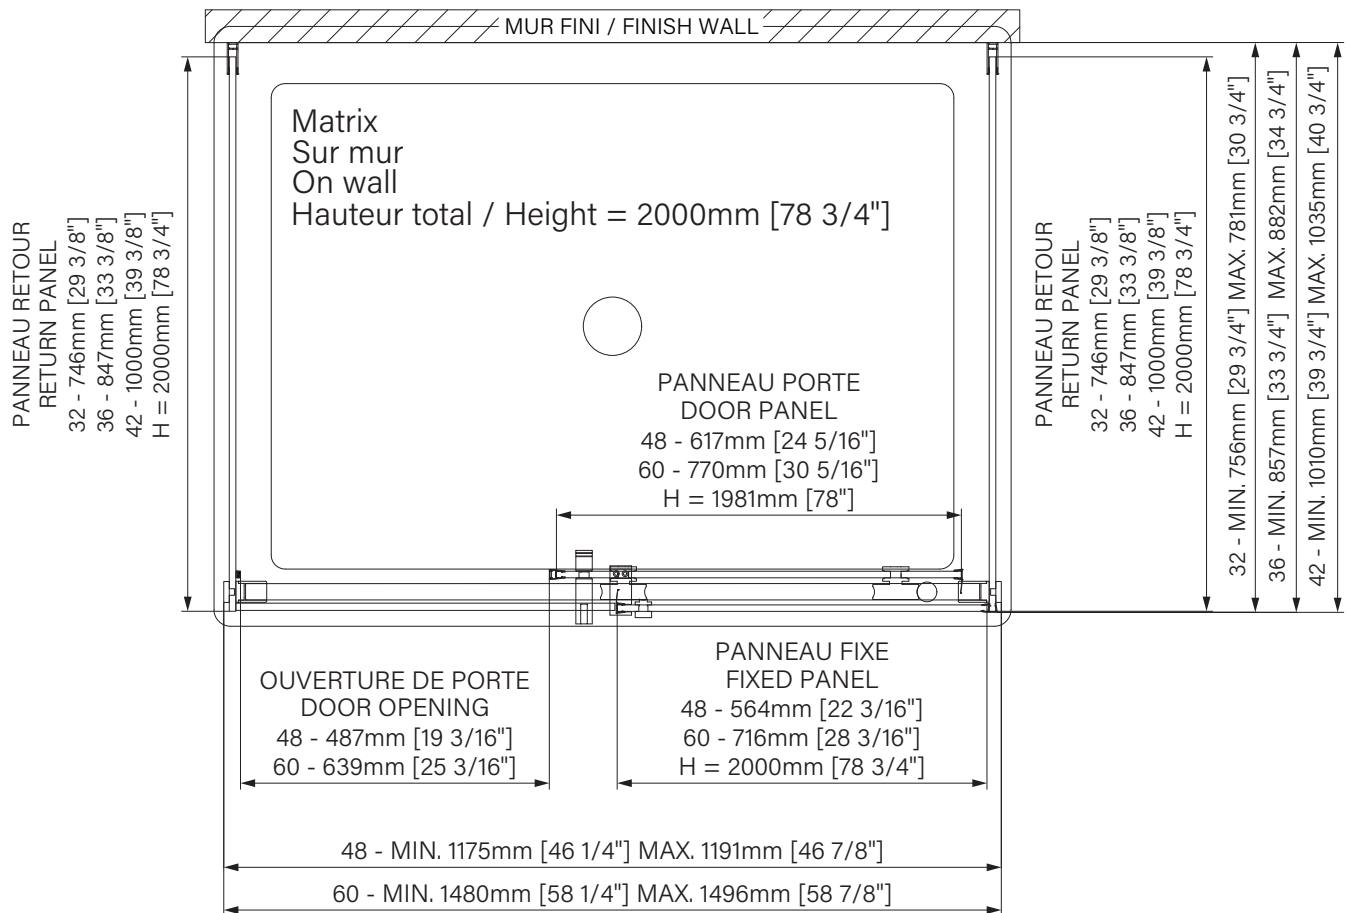

# Matrix

Rolling shower door  
 Wall 1 door, 1 fixed, 2 returns  
 Available configurations :  
 48" / 60" (with returns 32", 36", 60")

Porte de douche à roulement  
 Mur 1 porte, 1 fixe, 2 retours  
 Configurations disponibles :  
 48" / 60" (avec retours 32", 36", 42")

The dimensions are subject to manufacturer's tolerance and may change without notice.

Les dimensions sont soumises à des tolérances de fabrication et peuvent changer sans préavis.

www.zitta.ca