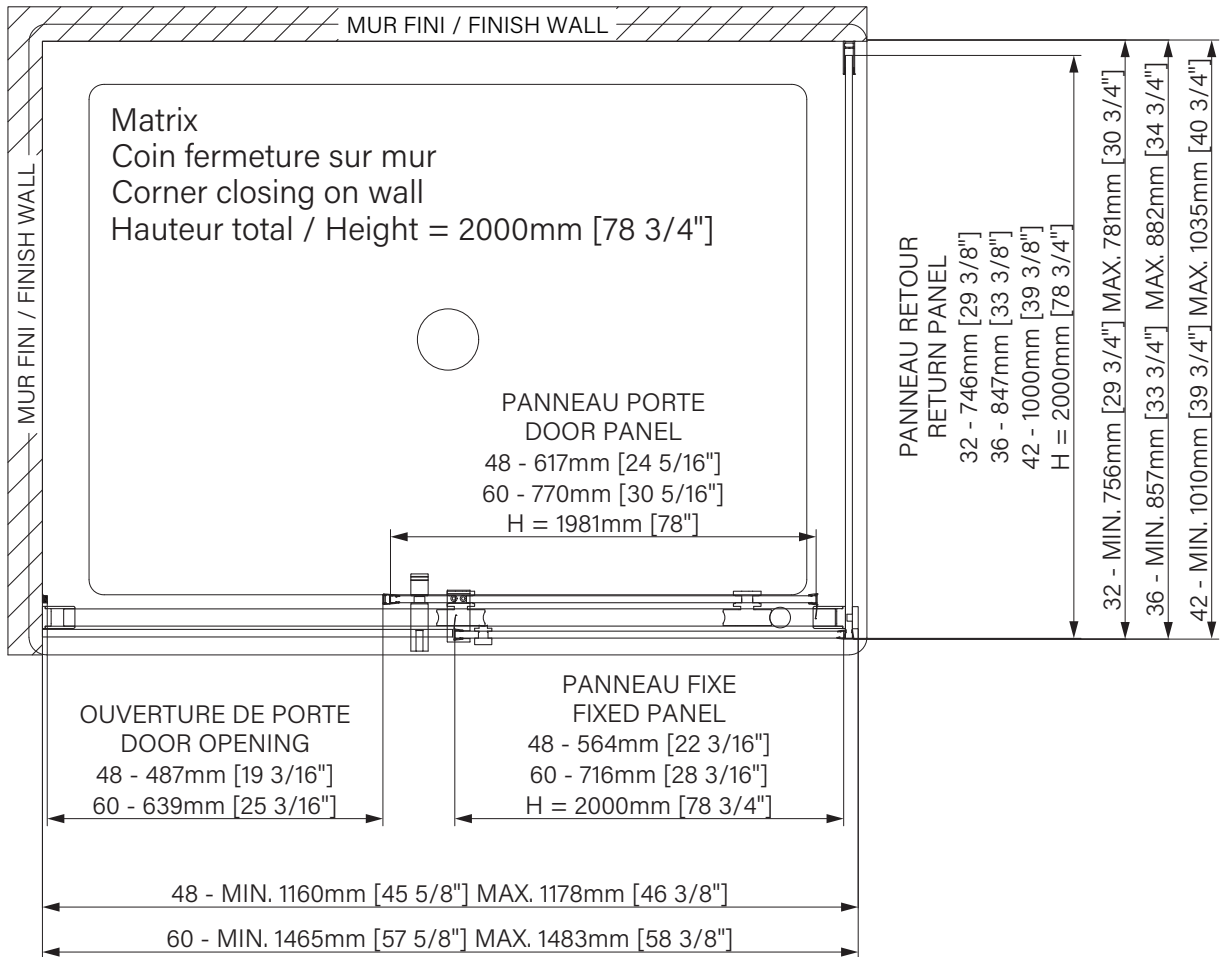

Matrix

Rolling shower door
 Corner 1 door, 1 fixed, 1 return
 Closing on wall
 Available configurations :
 48" / 60" (with return 32", 36", 60")

Porte de douche à roulement
Coin 1 porte, 1 fixe, 1 retour
Fermeture sur mur
Configurations disponibles :
48" / 60" (avec retour 32", 36", 42")

The dimensions are subject to manufacturer's tolerance and may change without notice.

Les dimensions sont soumises à des tolérances de fabrication et peuvent changer sans préavis.

www.zitta.ca