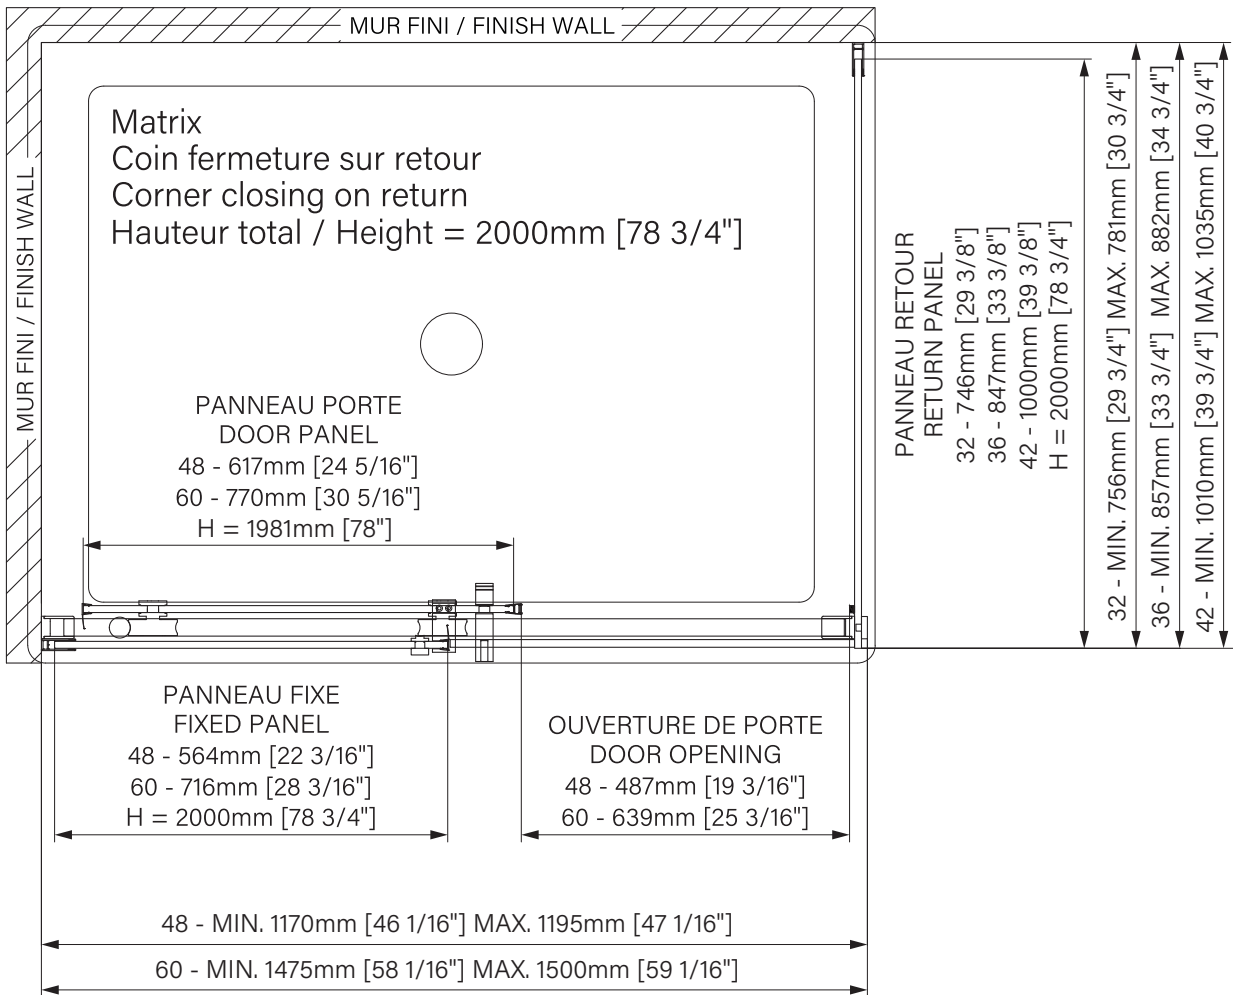

Matrix

Rolling shower door
 Corner 1 door, 1 fixed, 1 return
 Closing on return panel
 Available configurations :
 48" / 60" (with return 32", 36", 60")

Porte de douche à roulement
Coin 1 porte, 1 fixe, 1 retour
Fermeture sur panneau de retour
Configurations disponibles :
48" / 60" (avec retour 32", 36", 42")

The dimensions are subject to manufacturer's tolerance and may change without notice.

Les dimensions sont soumises à des tolérances de fabrication et peuvent changer sans préavis.

www.zitta.ca