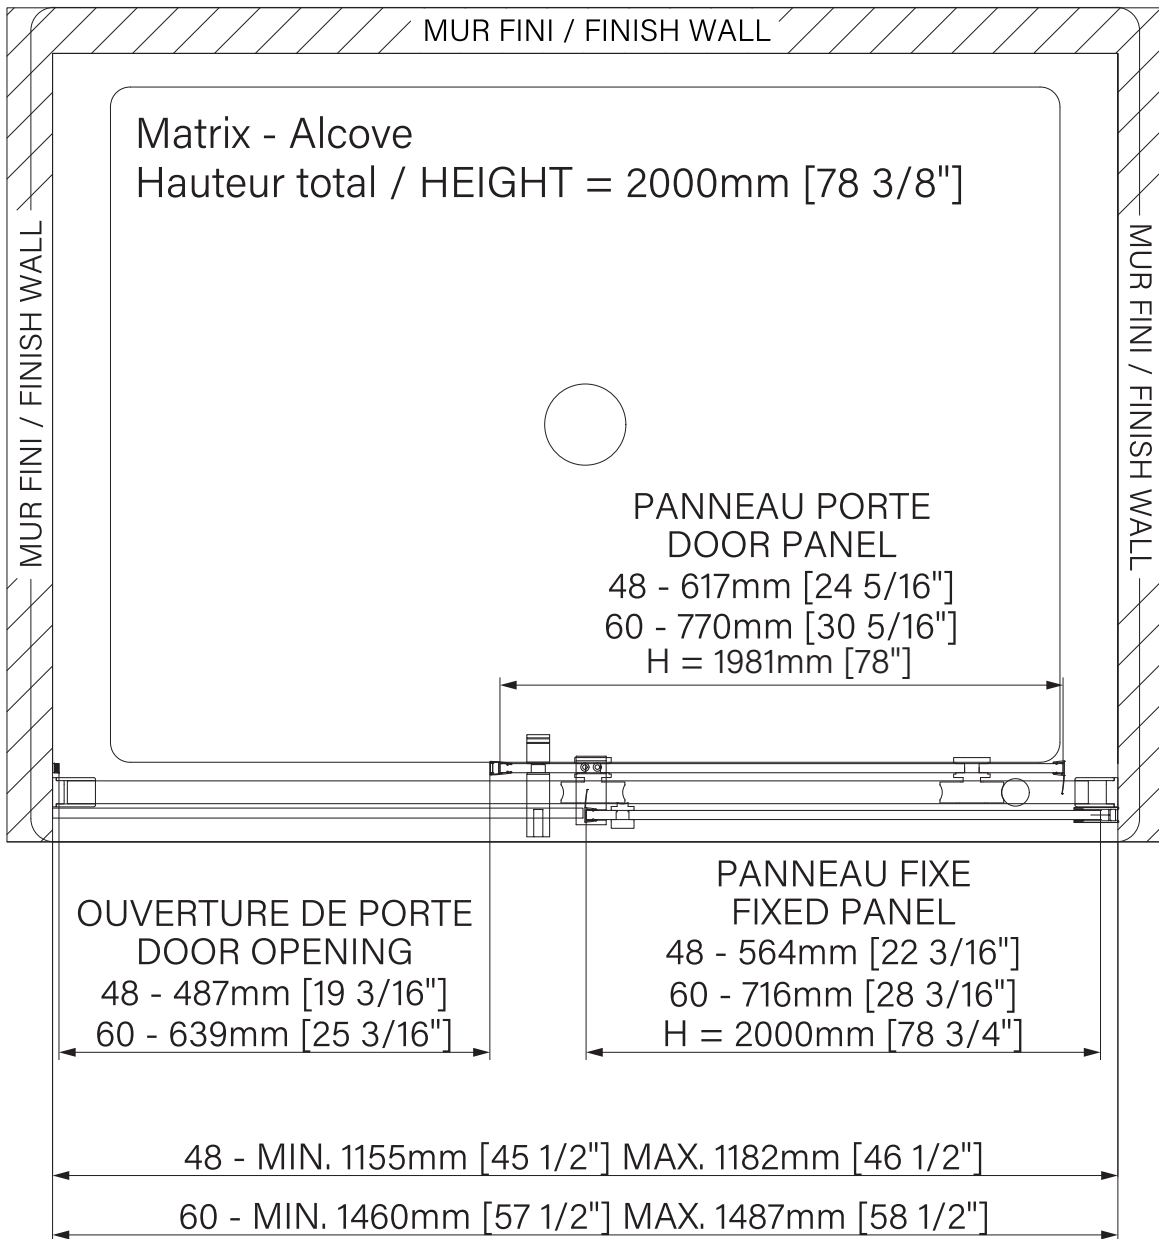

# Matrix

Rolling shower door  
 Alcove 1 door, 1 fixed  
 Available configurations :  
 48" / 60"

*Porte de douche à roulement*  
*Alcôve 1 porte, 1 fixe*  
*Configurations disponibles :*  
*48" / 60"*

The dimensions are subject to manufacturer's tolerance and may change without notice.

Les dimensions sont soumises à des tolérances de fabrication et peuvent changer sans préavis.

www.zitta.ca