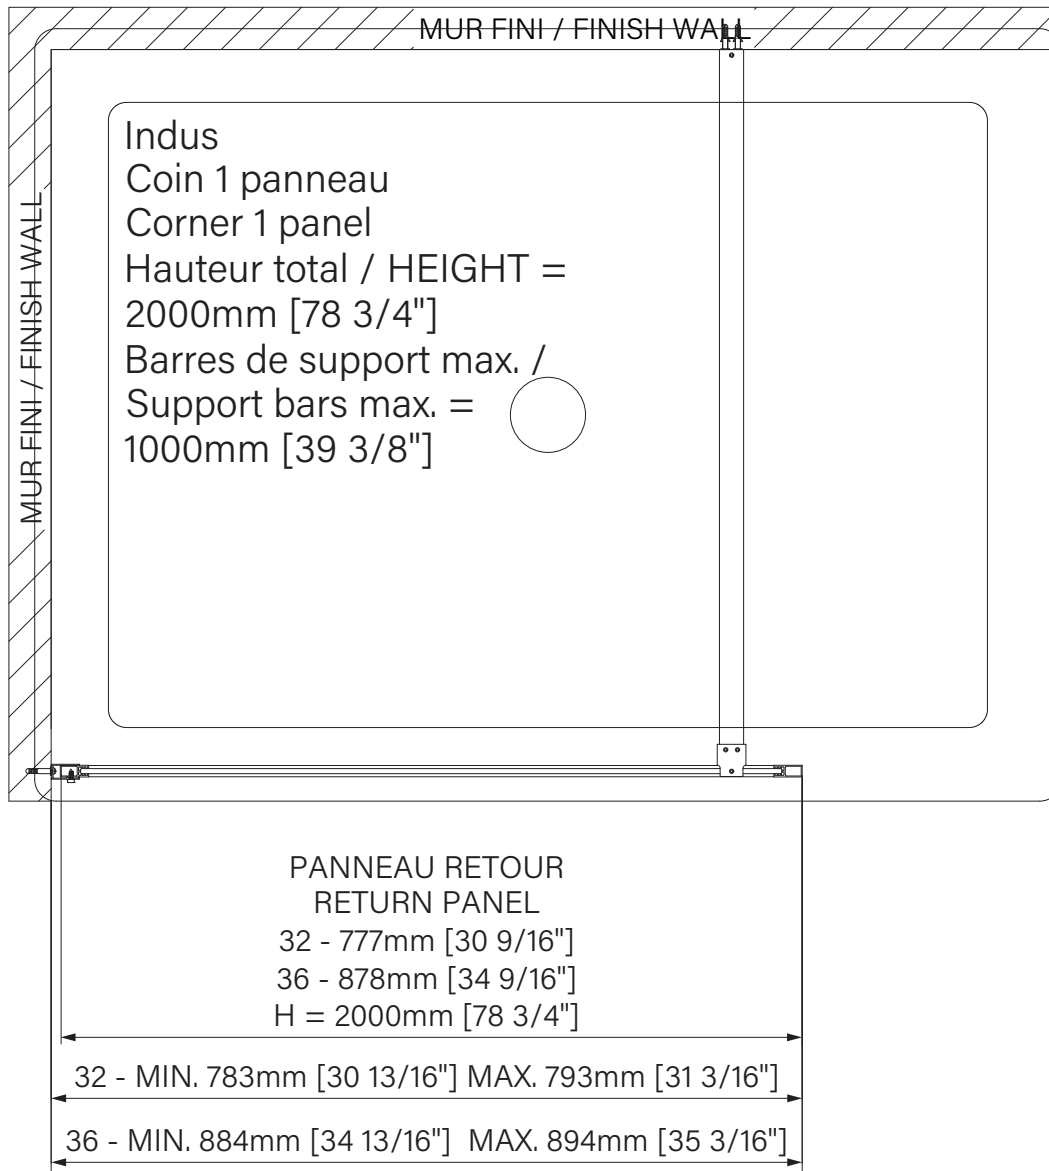

Indus

Shower screen
Corner 1 return
Available return panels :
32" / 36"

Écran de douche
Coin 1 retour
Panneaux de retour disponibles :
32" / 36"

The dimensions are subject to manufacturer's tolerance and may change without notice.

Les dimensions sont soumises à des tolérances de fabrication et peuvent changer sans préavis.

www.zitta.ca