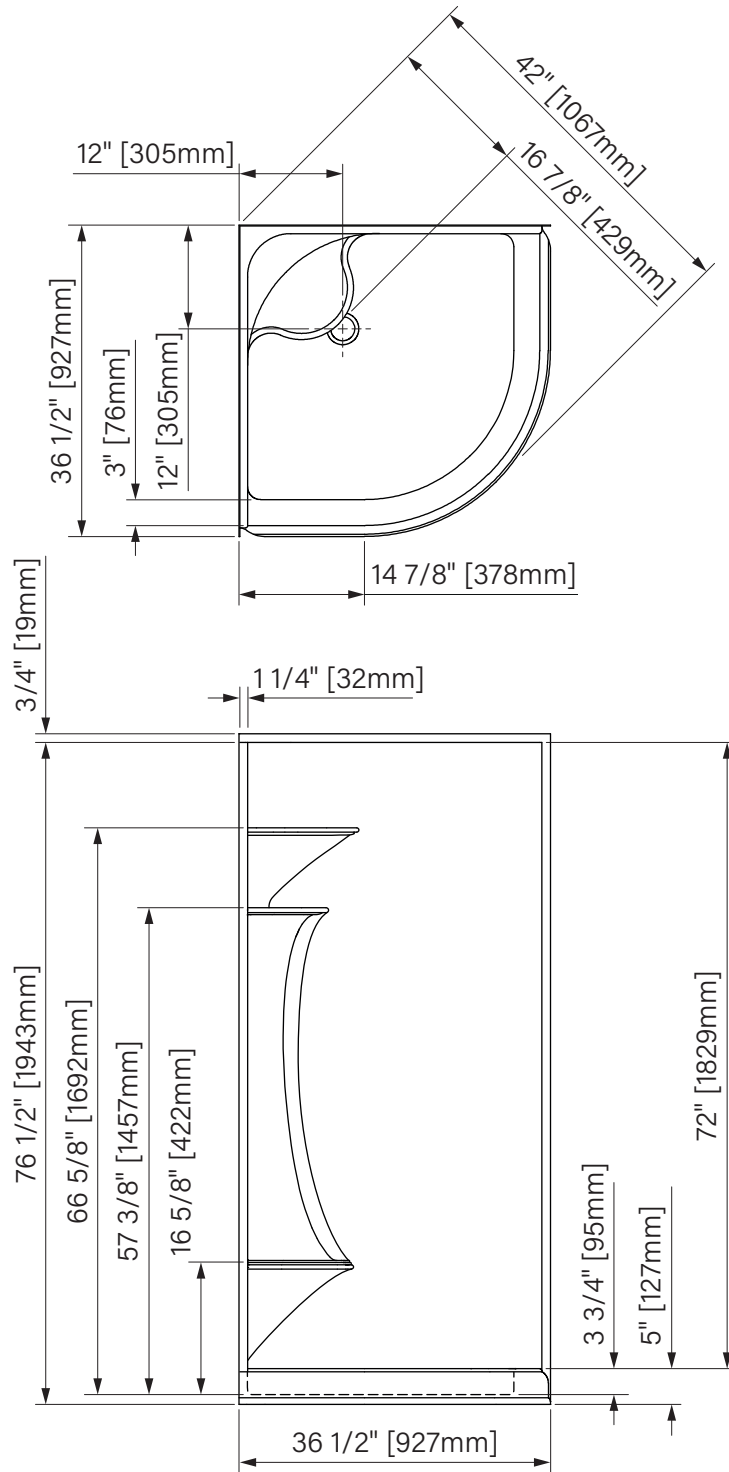

# BOTERO

One piece neo-round shower  
 Glossy White Acrylic  
 36" x 36" x 77 1/2"  
 914mm x 914mm x 1968mm

*Douche monopièce néo-ronde*  
*Acrylique blanc lusté*  
 36" x 36" x 77 1/2"  
 914mm x 914mm x 1968mm

The dimensions are subject to manufacturer's tolerance and may change without notice.

Les dimensions sont soumises à des tolérances de fabrication et peuvent changer sans préavis.

www.zitta.ca