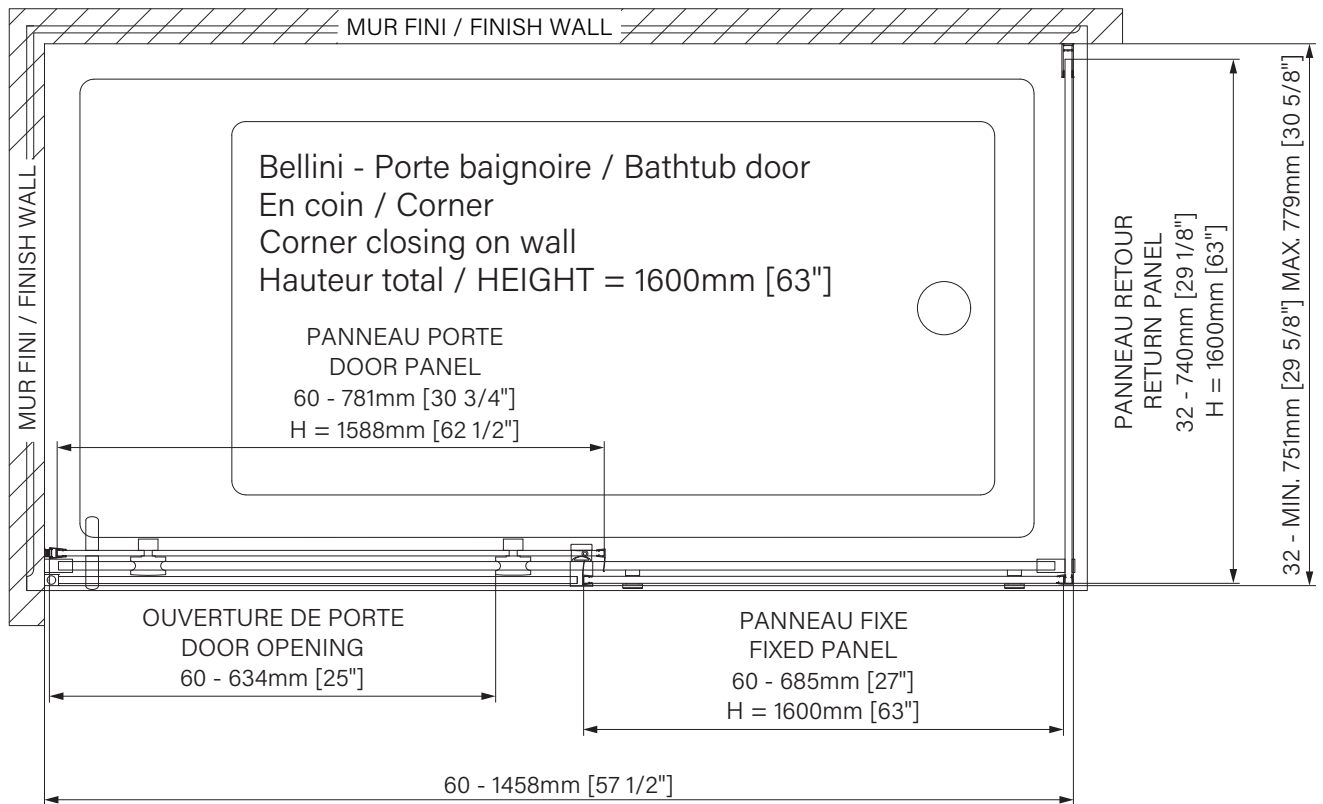

# Bellini

Rolling bath door  
Corner 1 door, 1 fixed, 1 return  
Closing on wall  
Available configurations :  
60"

*Porte de bain à roulement*  
*Coin 1 porte, 1 fixe, 1 retour*  
*Fermeture sur mur*  
*Configurations disponibles :*  
60"

The dimensions are subject to manufacturer's tolerance and may change without notice.

Les dimensions sont soumises à des tolérances de fabrication et peuvent changer sans préavis.

www.zitta.ca