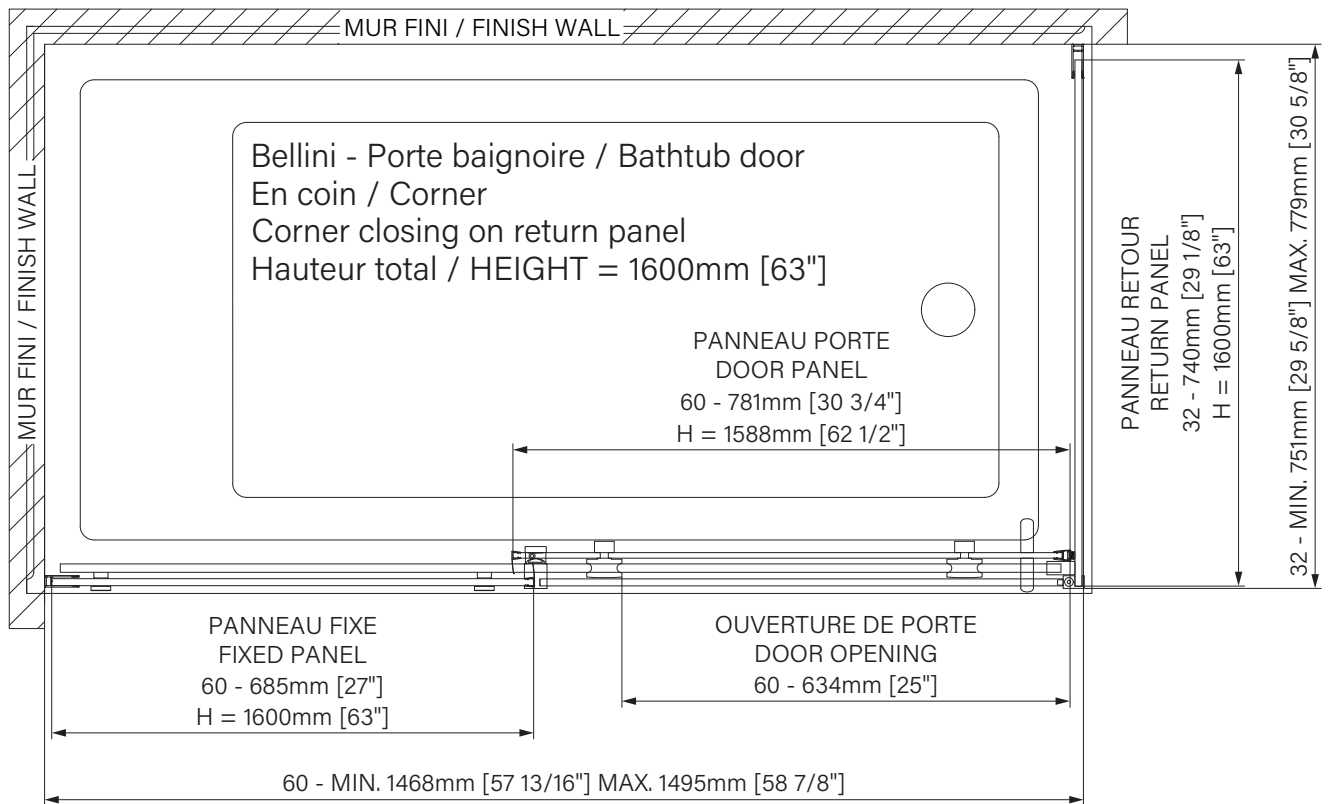

# Bellini

Rolling bath door  
Corner 1 door, 1 fixed, 1 return  
Closing on return panel  
Available configurations :  
60"

*Porte de bain à roulement*  
*Coin 1 porte, 1 fixe, 1 retour*  
*Fermeture sur panneau de retour*  
*Configurations disponibles :*  
60"

The dimensions are subject to manufacturer's tolerance and may change without notice.

Les dimensions sont soumises à des tolérances de fabrication et peuvent changer sans préavis.

www.zitta.ca