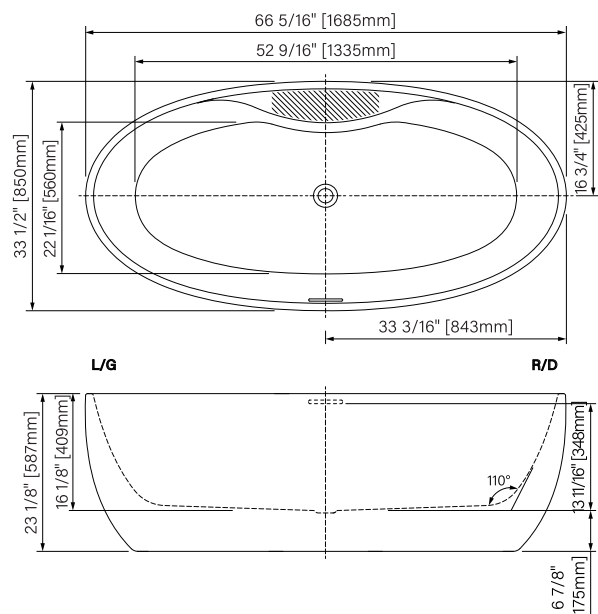

BATHTUB / Baignoire

WHITE / BLANC

CHROME DRAIN INCL. / DRAIN CHROME INCL.
ACCESS PANEL INCL. / PANNEAU D'ACCÈS INCL.

TWV6733FA001

Freestanding bathtub

Glossy white acrylic

66 5/16" x 33 1/2" x 23 1/8"

1685mm x 850mm x 587mm

Immersion point 13 11/16" - 348mm

Capacity 277L - 60 US gal

Baignoire autoportante

Acrylique blanc lustré

66 5/16" x 33 1/2" x 23 1/8"

1685mm x 850mm x 587mm

Point d'immersion 13 11/16" - 348mm

Capacité 277L - 60 US gal

SYSTEM / SYSTÈME

ELEVATION (TWV6733FA001E)

TWV6733FA001E

10 bottom air injector, air blower 600W,

120V / 15A with remote control

10 jets de fond, souffleur 600W,

120V / 15A avec télécommande

relocation kit included with air system (12') /
kit de relocalisation inclus avec système à air (12')

OPTIONS

CHROMOTHERAPY / CHROMOTHÉRAPIE

OPT0002

2 LED lights with remote control

2 lumières DEL avec télécommande

CHROMO & VIBE

OPT0003

2 LED lights and Bluetooth speakers with remote control

2 lumières DEL et haut parleurs bluetooth avec télécommande

HEATED BACKREST / DOSSIER CHAUFFANT

OPT0004

heated backrest with fixed on/off button

dossier chauffant avec bouton on/off

ACCESSORIES / ACCESSOIRES

PILLOW / COUSSIN

rectangular pillow / coussin rectangulaire

oval pillow / coussin oval

AB00017

AB00027

DRAIN

brushed nickel / nickel brossé

gold / or

matte black / noir mat

ACC00009

ACC00010

ACC00011

FREESTANDING BATHTUB INSTALLATION KIT /

KIT D'INSTALLATION POUR BAIN AUTOPORTANT

AB00035

The dimensions are subject to manufacturer's tolerance and may change without notice.

Les dimensions sont soumises à des tolérances de fabrication et peuvent changer sans préavis.

zitta.ca
1.26