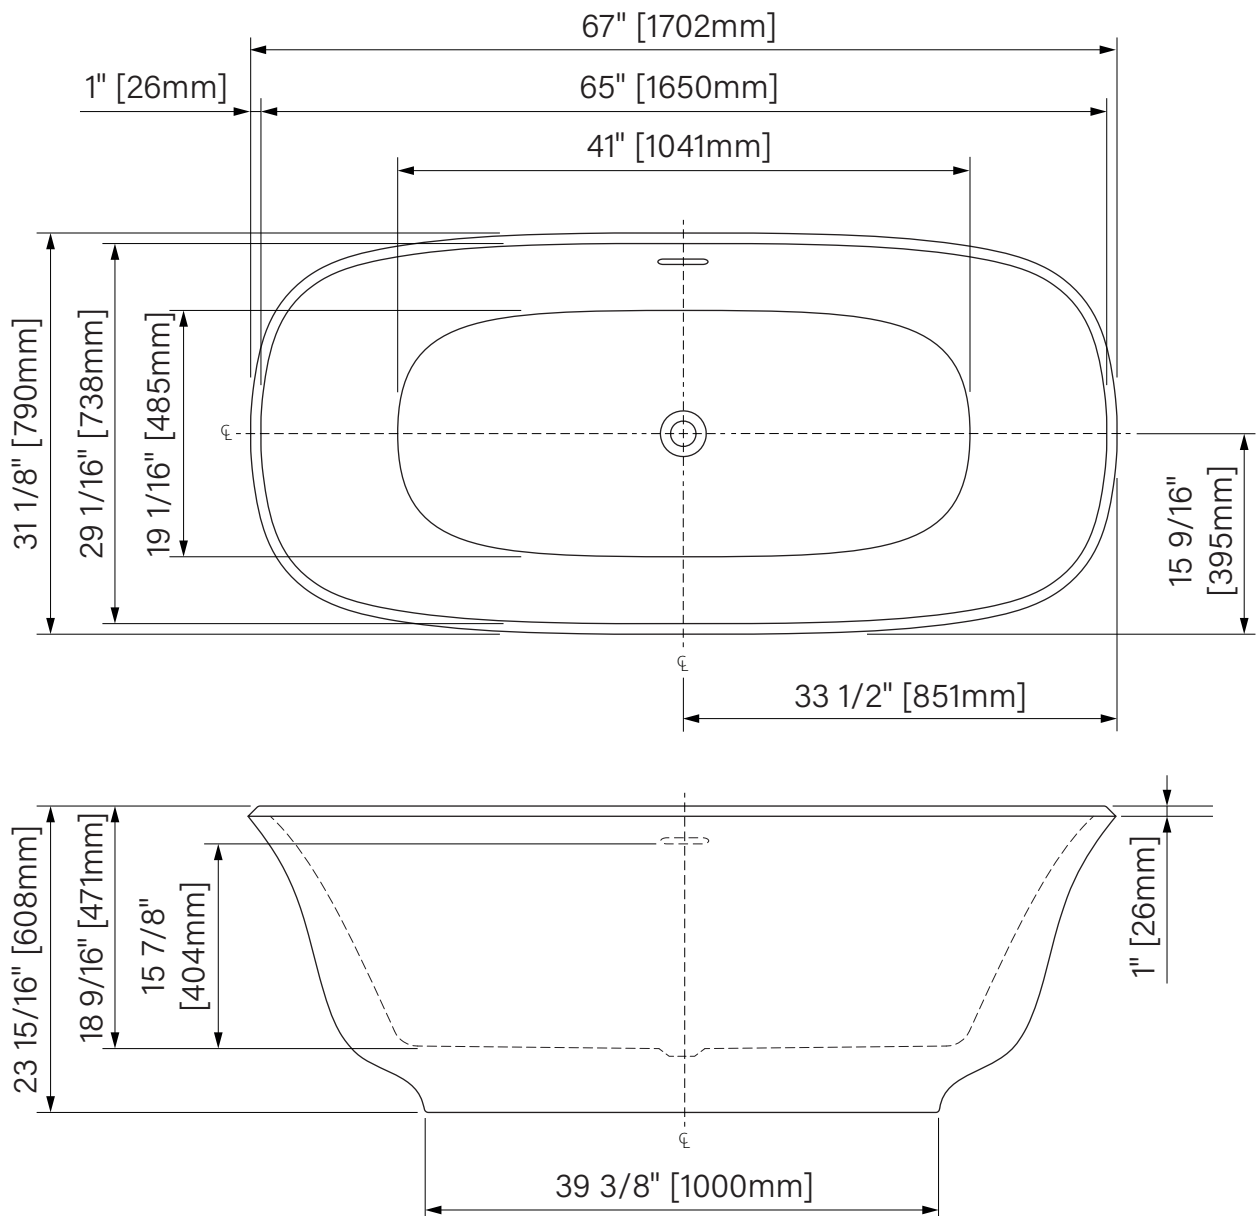

# TALY

Freestanding bathtub  
 Glossy White Acrylic  
 67" x 31 1/8" x 23 15/16"  
 1702mm x 790mm x 608mm  
 Immersion point 15 7/8" / 404mm  
 Water capacity 69 gal U.S. / 262L

*Baignoire autoportante*  
*Acrylique blanc lusté*  
 67" x 31 1/8" x 23 15/16"  
 1072mm x 790mm x 608mm  
*Point d'immersion 15 7/8" / 404mm*  
*Capacité d'eau 69 gal É.U. / 262L*

The dimensions are subject to manufacturer's tolerance and may change without notice.

Les dimensions sont soumises à des tolérances de fabrication et peuvent changer sans préavis.

www.zitta.ca