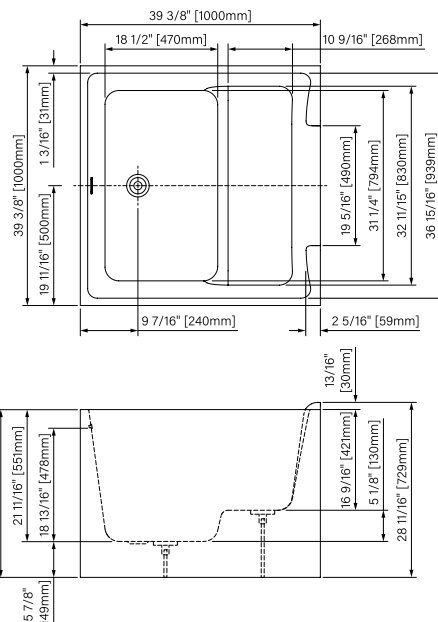

ACC00010

ACC00011

FREESTANDING BATHTUB INSTALLATION KIT /

KIT D'INSTALLATION POUR BAIN AUTOPORTANT

AB00035

The dimensions are subject to manufacturer's tolerance and may change without notice.

Les dimensions sont soumises à des tolérances de fabrication et peuvent changer sans préavis.