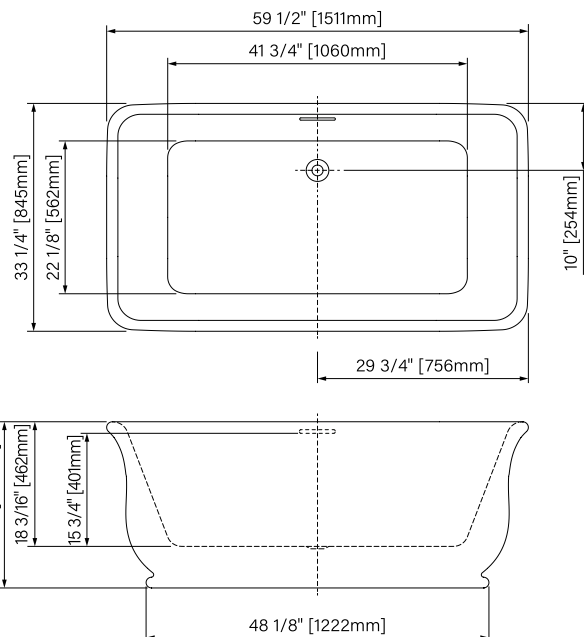

Merit

Freestanding bathtub
Glossy white acrylic
59 1/2" x 33 1/4" x 24 1/8"
1511mm x 845mm x 613mm
Immersion point 15 3/4" - 401mm
Capacity 301L - 79 US gal

*Baignoire autoportante
Acrylique blanc lustré
59 1/2" x 33 1/4" x 24 1/8"
1511mm x 845mm x 613mm
Point d'immersion 15 3/4" - 401mm
Capacité 301L - 79 US gal*

KIT D'INSTALLATION POUR BAIN AUTOPORTANT

AB00035

Freestanding bathtub

Glossy white acrylic

59 1/2" x 33 1/4" x 24 1/8"

1511mm x 845mm x 613mm

Immersion point 15 3/4" - 401mm

Capacity 301L - 79 US gal

Baignoire autoportante

Acrylique blanc lustré

59 1/2" x 33 1/4" x 24 1/8"

1511mm x 845mm x 613mm

Point d'immersion 15 3/4" - 401mm

Capacité 301L - 79 US gal

The dimensions are subject to manufacturer's tolerance and may change without notice.

Les dimensions sont soumises à des tolérances de fabrication et peuvent changer sans préavis.

zitta.ca
1.18