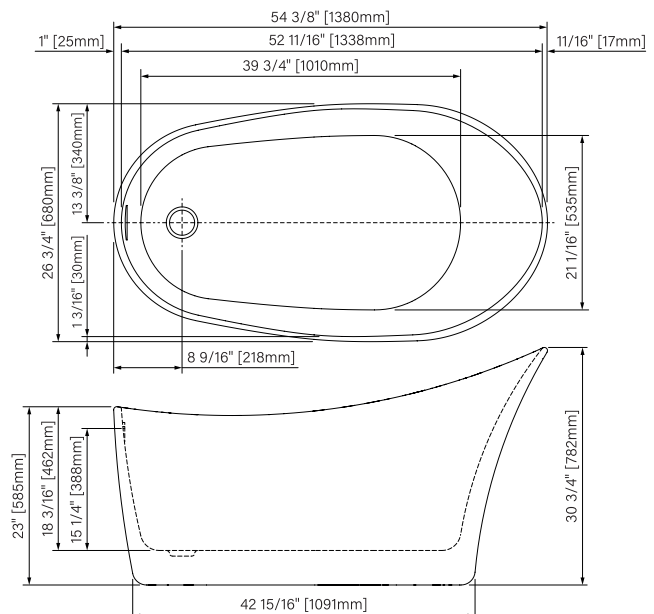

Baignoire autoportante

Acrylique blanc

54 3/8" x 26 3/4" x 30 3/4"

1380mm x 680mm x 782mm

Point d'immersion 15 1/4" - 388mm

Capacité 222L - 59 US gal

SYSTEM / SYSTÈME

ELEVATION

ACC00010

ACC00011

FREESTANDING BATHTUB INSTALLATION KIT /

KIT D'INSTALLATION POUR BAIN AUTOPORTANT

AB00035

The dimensions are subject to manufacturer's tolerance and may change without notice.

Les dimensions sont soumises à des tolérances de fabrication et peuvent changer sans préavis.