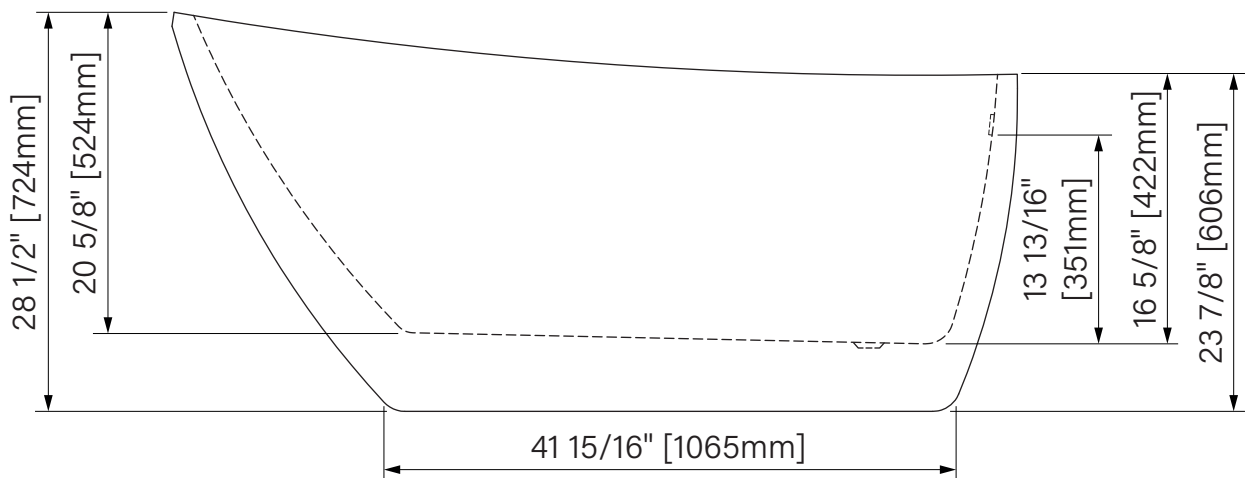

ISSA

Freestanding bathtub
 Glossy White Acrylic
 59 7/16" x 28 15/16" x 28 1/2"
 1510mm x 735mm x 724mm
 Immersion point 13 7/8" / 351mm
 Water capacity 61 gal U.S. / 232L

Baignoire autoportante
Acrylique blanc lusté
 59 7/16" x 28 15/16" x 28 1/2"
 1510mm x 735mm x 724mm
 Point d'immersion 13 7/8" 351mm
 Capacité d'eau 61 gal É.U. / 232L

The dimensions are subject to manufacturer's tolerance and may change without notice.

Les dimensions sont soumises à des tolérances de fabrication et peuvent changer sans préavis.

www.zitta.ca