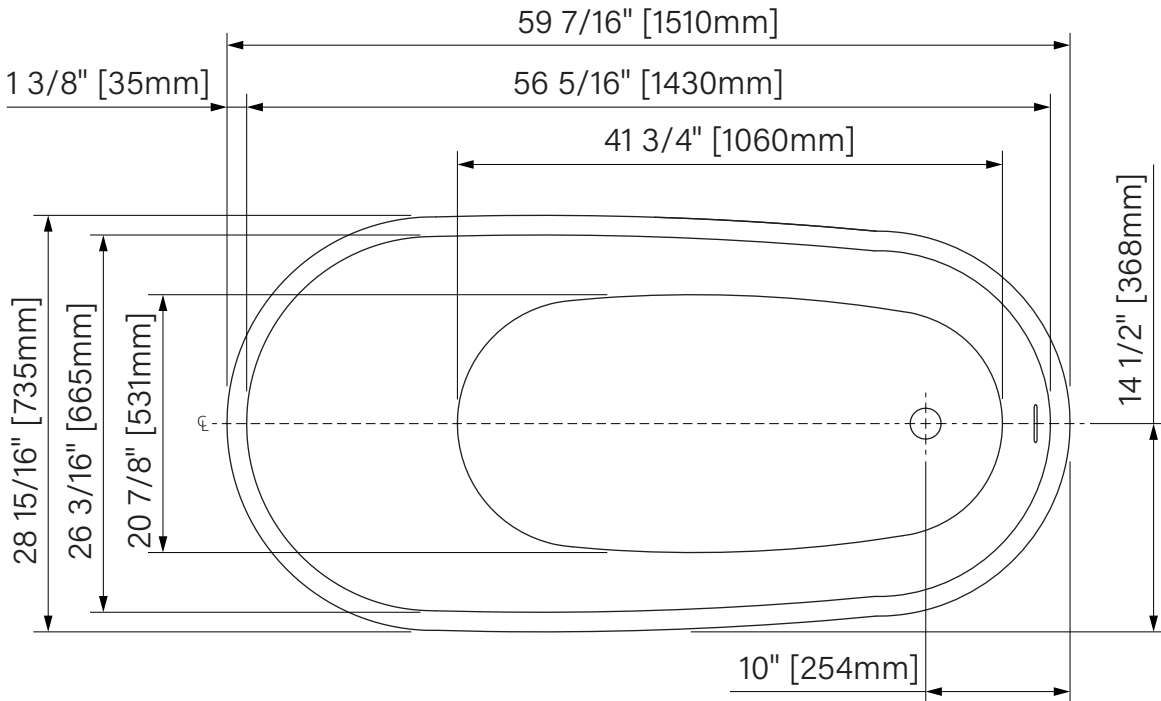

ISSA

Freestanding bathtub
 Glossy White Acrylic
 59 7/16" x 28 15/16" x 28 1/2"
 1510mm x 735mm x 724mm
 Immersion point 13 7/8" / 351mm
 Water capacity 61 gal U.S. / 232L

Baignoire autoportante
Acrylique blanc lusté
 59 7/16" x 28 15/16" x 28 1/2"
 1510mm x 735mm x 724mm
 Point d'immersion 13 7/8" 351mm
 Capacité d'eau 61 gal É.U. / 232L

The dimensions are subject to manufacturer's tolerance and may change without notice.

Les dimensions sont soumises à des tolérances de fabrication et peuvent changer sans préavis.

www.zitta.ca