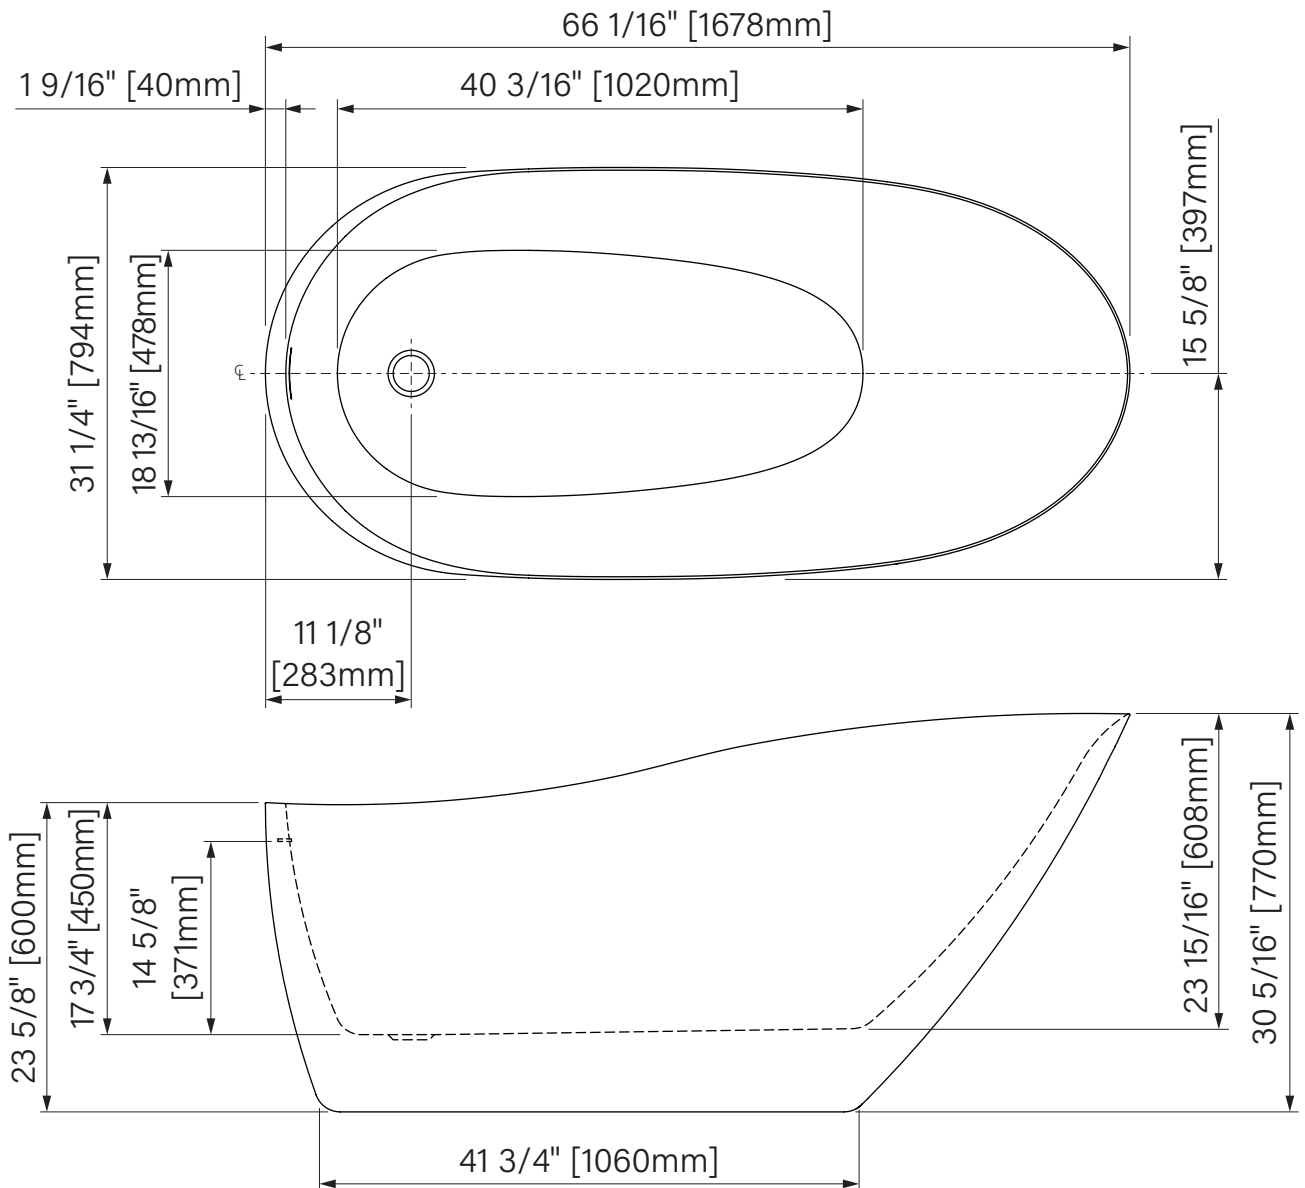

# FRANK

Freestanding bathtub  
Glossy White Acrylic  
66 1/16" x 31 1/4" x 30 5/16"  
1678mm x 794mm x 770mm  
Immersion point : 14 5/8" / 371mm  
Water capacity : 59 gal U.S. / 225L

*Baignoire autoportante  
Acrylique blanc lusté  
66 1/16" x 31 1/4" x 30 5/16"  
1678mm x 794mm x 770mm  
Point d'immersion : 14 5/8" / 371mm  
Capacité d'eau : 59 gal É.U. / 225L*

The dimensions are subject to manufacturer's tolerance and may change without notice.

Les dimensions sont soumises à des tolérances de fabrication et peuvent changer sans préavis.

www.zitta.ca