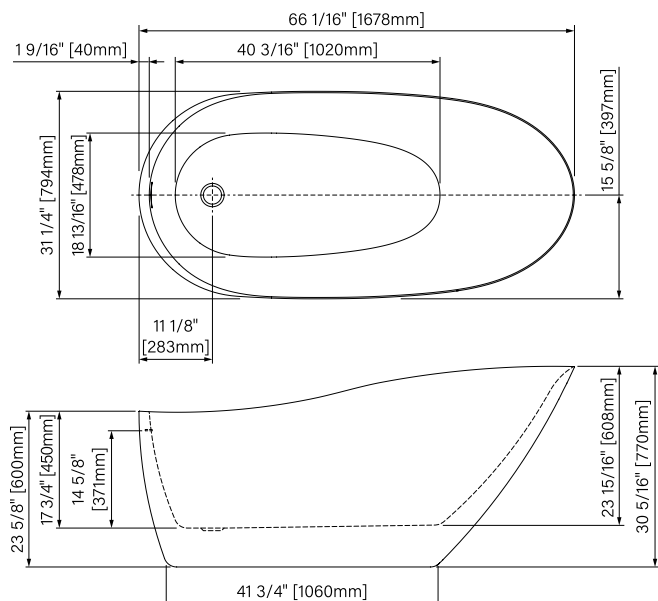

Frank

BATHTUB / BAIGNOIRE

WHITE / BLANC

CHROME DRAIN INCL. / DRAIN CHROME INCL.

TFA6631FA001

Freestanding bathtub

Glossy white acrylic

66 1/16" x 31 1/4" x 30 5/16"

1678mm x 794mm x 770mm

Immersion point 14 5/8" - 371mm

Capacity 225L - 59 US gal

Baignoire autoportante

Acrylique blanc lustré

66 1/16" x 31 1/4" x 30 5/16"

1678mm x 794mm x 770 mm

Point d'immersion 14 5/8" - 371mm

Capacité 225L - 59 US gal

SYSTEM / SYSTÈME

ELEVATION

10 bottom air injector, air blower 600W,

120V / 15A with remote control

10 jets de fond, souffleur 600W,

120V / 15A avec télécommande

TFA6631FA001E

relocation kit included with air system (12') /

kit de relocalisation inclus avec système à air (12')

OPTIONS

CHROMOTHERAPY / CHROMOTHÉRAPIE

2 LED lights with remote control

2 lumières DEL avec télécommande

OPT0002

CHROMO & VIBE

2 LED lights and Bluetooth speakers with remote control

2 lumières DEL et haut parleurs bluetooth avec télécommande

OPT0003

HEATED BACKREST / DOSSIER CHAUFFANT

heated backrest with fixed on/off button

dossier chauffant avec bouton on/off

OPT0004

ACCESSORIES / ACCESSOIRES

PILLOW / COUSSIN

rectangular pillow / coussin rectangulaire

oval pillow / coussin oval

AB00017

AB00027

DRAIN

brushed nickel / nickel brossé

gold / or

matte black / noir mat

ACC00009

ACC00010

ACC00011

FREESTANDING BATHTUB INSTALLATION KIT /

KIT D'INSTALLATION POUR BAIN AUTOPORTANT

AB00035

The dimensions are subject to manufacturer's tolerance and may change without notice.

Les dimensions sont soumises à des tolérances de fabrication et peuvent changer sans préavis.

zitta.ca
1.10