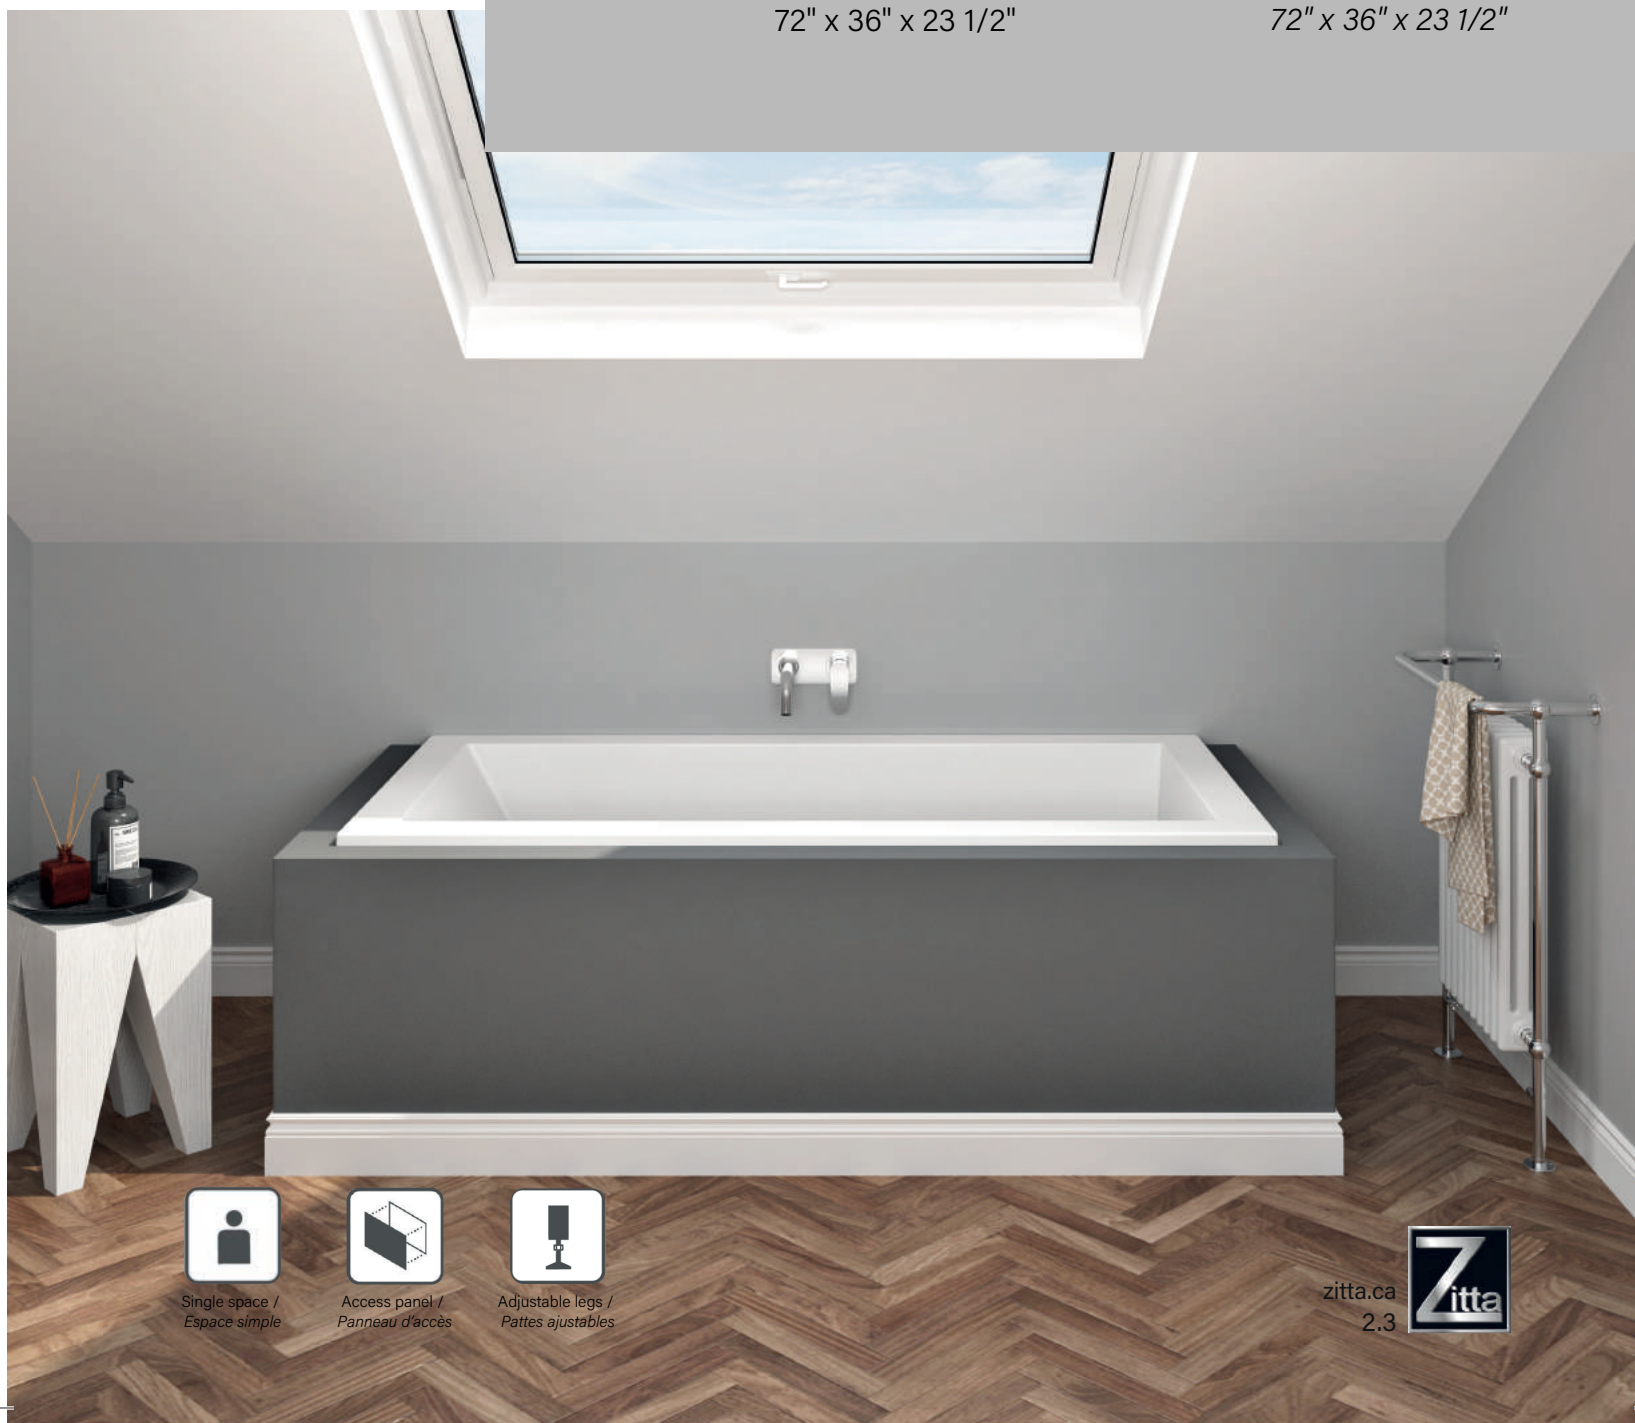

Calos

Drop-in bathtub
Glossy white acrylic
53 7/8" x 30" x 18"
60" x 32" x 22"
60" x 36" x 21 1/2"
66" x 36" x 21 1/2"
72" x 36" x 23 1/2"

Baignoire podium
Acrylique blanc lustré
53 7/8" x 30" x 18"
60" x 32" x 22"
60" x 36" x 21 1/2"
66" x 36" x 21 1/2"
72" x 36" x 23 1/2"

Single space /
Espace simple

Access panel /
Panneau d'accès

Adjustable legs /
Pattes ajustables

zitta.ca
2.3

Calos

BATHTUB / BAIGNOIRE

WHITE / BLANC

0 = No tiling flange / Sans bride de carrelage