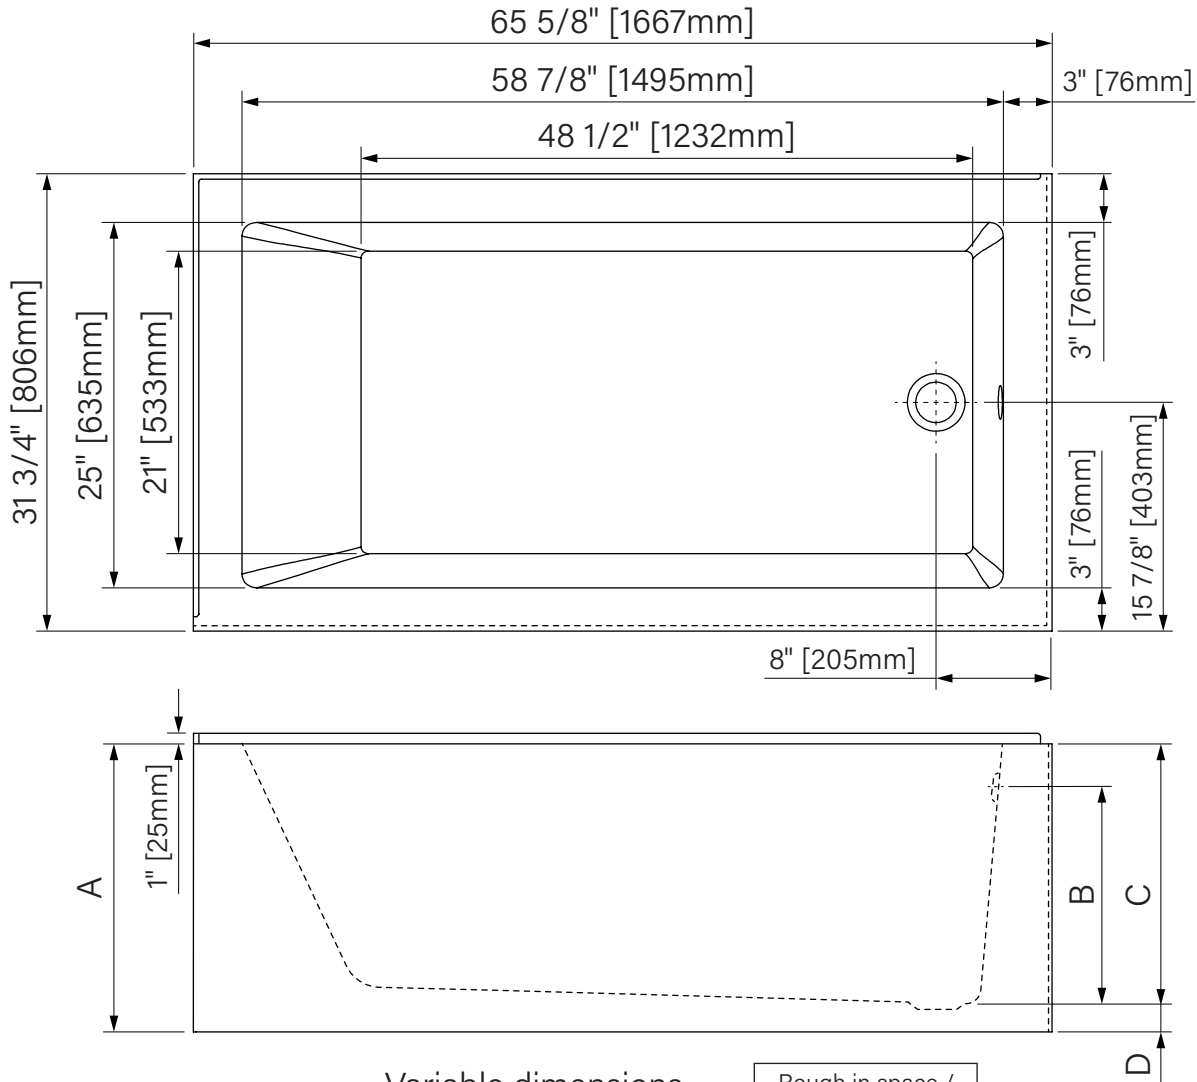

AVENCIA II

Corner skirt bathtub
 Glossy White Acrylic
 65 5/8" x 31 3/4" x A
 1667mm x 806mm x A
 Immersion point B
 Water capacity E

Baignoire avec jupe en coin
 Acrylique blanc lusté
 65 5/8" x 31 3/4" x A
 1667mm x 806mm x A
 Point d'immersion B
 Capacité d'eau E

Variable dimensions
Dimensions variables

Rough in space /
 Dégagement sous
 baignoire

	6632 x 17	6632 x 20	6632 x 20
A	17" [432mm]	20" [508mm]	20" [508mm]
B	10 3/4" [273mm]	13 3/4" [379mm]	10 3/4" [273mm]
C	14 1/4" [362mm]	17 1/2" [445mm]	14 1/4" [362mm]
D	2 1/2" [64mm]	2 1/2" [64mm]	5 1/2" [140mm]
E	54gal. [201L]	68gal. [257L]	54gal. [201L]

U.S. gallon / gallons É.U.

** Right side configuration shown. / Configuration droite montrée.

The dimensions are subject to manufacturer's tolerance and may change without notice.

Les dimensions sont soumises à des tolérances de fabrication et peuvent changer sans préavis.