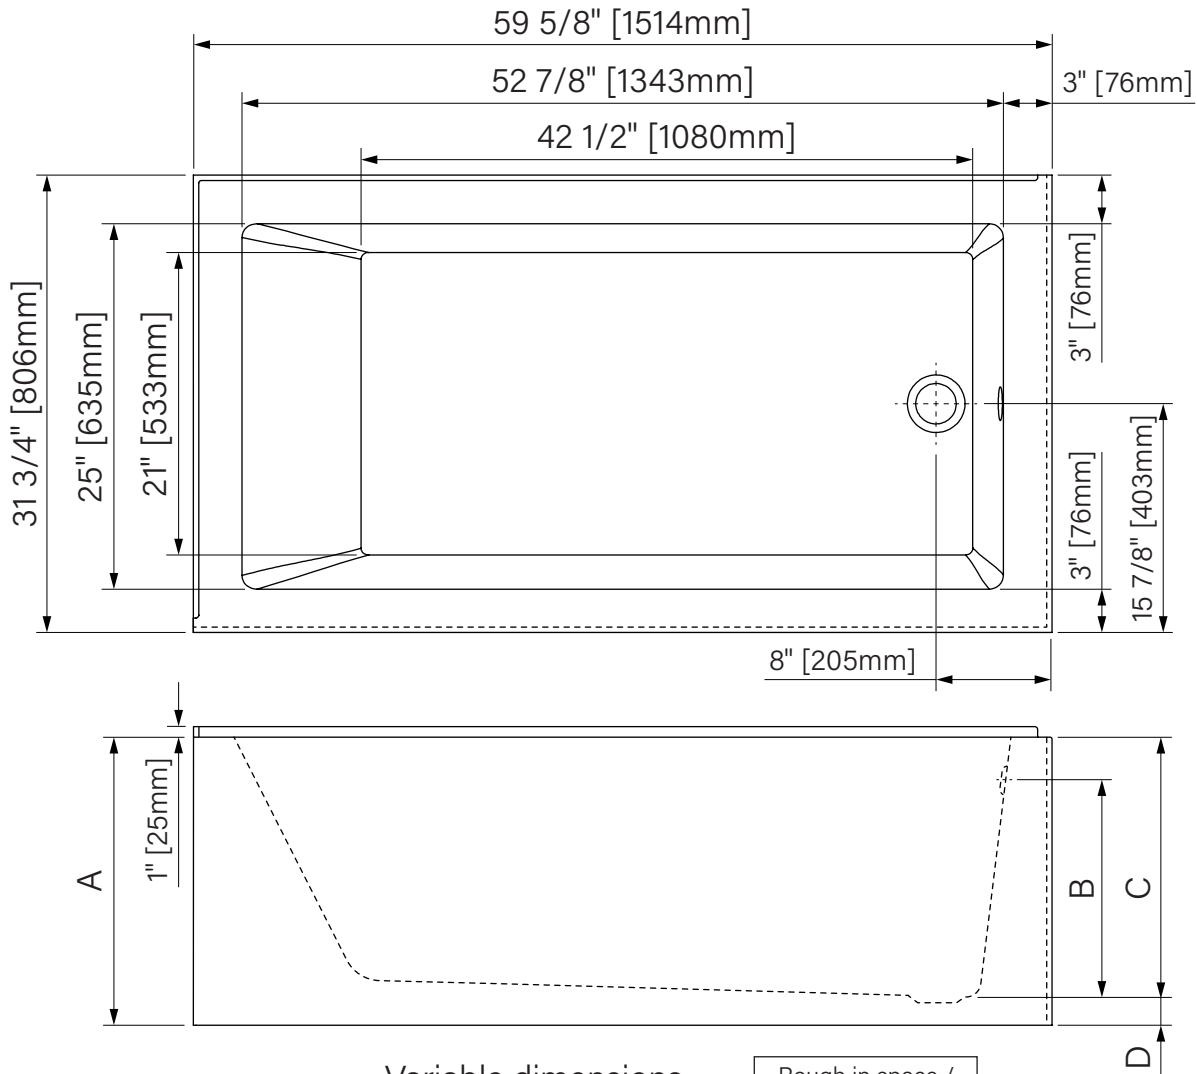

# AVENCIA II

Corner skirt bathtub  
 Glossy White Acrylic  
 59 5/8" x 31 3/4" x A  
 1514mm x 806mm x A  
 Immersion point B  
 Water capacity E

*Baignoire avec jupe en coin*  
*Acrylique blanc lusté*  
 59 5/8" x 31 3/4" x A  
 1514mm x 806mm x A  
 Point d'immersion B  
 Capacité d'eau E

Variable dimensions  
 Dimensions variables

Rough in space /  
 Dégagement sous  
 baignoire

	6032 x 17	6032 x 20	6032 x 20
A	17" [432mm]	20" [508mm]	20" [508mm]
B	10 3/4" [273mm]	13 3/4" [379mm]	10 3/4" [273mm]
C	14 1/4" [362mm]	17 1/2" [445mm]	14 1/4" [362mm]
D	2 1/2" [64mm]	2 1/2" [64mm]	5 1/2" [140mm]
E	49gal. [184L]	61gal. [230L]	49gal. [184L]

\*\*U.S. gallon / gallons É.U.\*\*

\*\* Right side configuration shown. / Configuration droite montrée.

The dimensions are subject to manufacturer's tolerance and may change without notice.

Les dimensions sont soumises à des tolérances de fabrication et peuvent changer sans préavis.