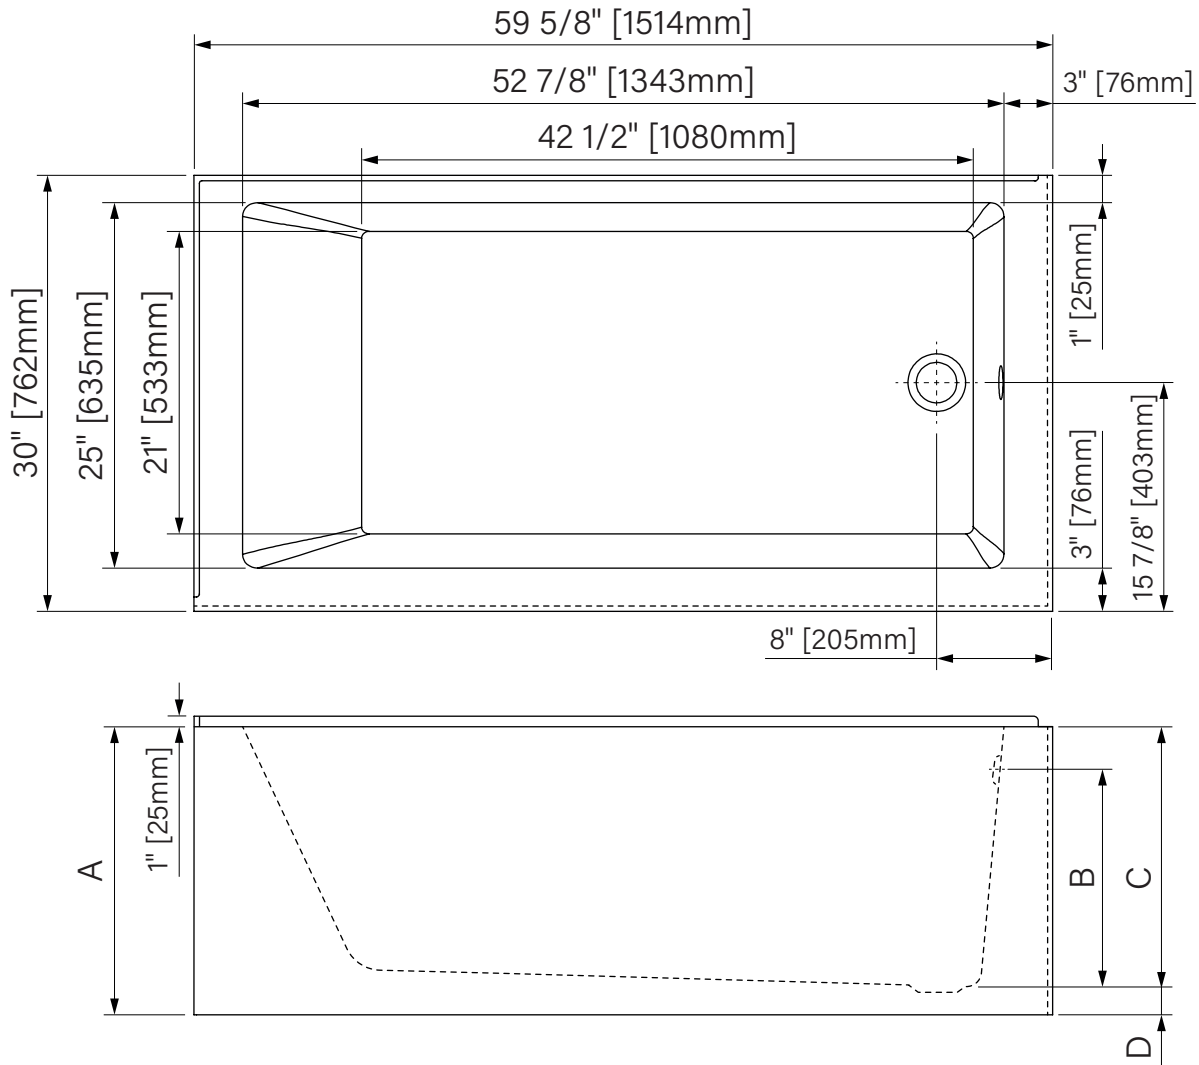

AVENCIA II

Corner skirt bathtub
 Glossy White Acrylic
 59 5/8" x 30" x A
 1514mm x 762mm x A
 Immersion point B
 Water capacity E

Baignoire avec jupe en coin
Acrylique blanc lusté
 59 5/8" x 30" x A
 1514mm x 762mm x A
 Point d'immersion B
 Capacité d'eau E

Variable dimensions
 Dimensions variables

Rough in space /
 Dégagement sous
 baignoire

	6030 x 17	6030 x 20	6030 x 20
A	17" [432mm]	20" [508mm]	20" [508mm]
B	10 3/4" [273mm]	13 3/4" [379mm]	10 3/4" [273mm]
C	14 1/4" [362mm]	17 1/2" [445mm]	14 1/4" [362mm]
D	2 1/2" [64mm]	2 1/2" [64mm]	5 1/2" [140mm]
E	49gal. [184L]	61gal. [230L]	49gal. [184L]

** Right side configuration shown. / Configuration droite montrée.

U.S. gallon / gallons É.U.

The dimensions are subject to manufacturer's tolerance and may change without notice.

Les dimensions sont soumises à des tolérances de fabrication et peuvent changer sans préavis.