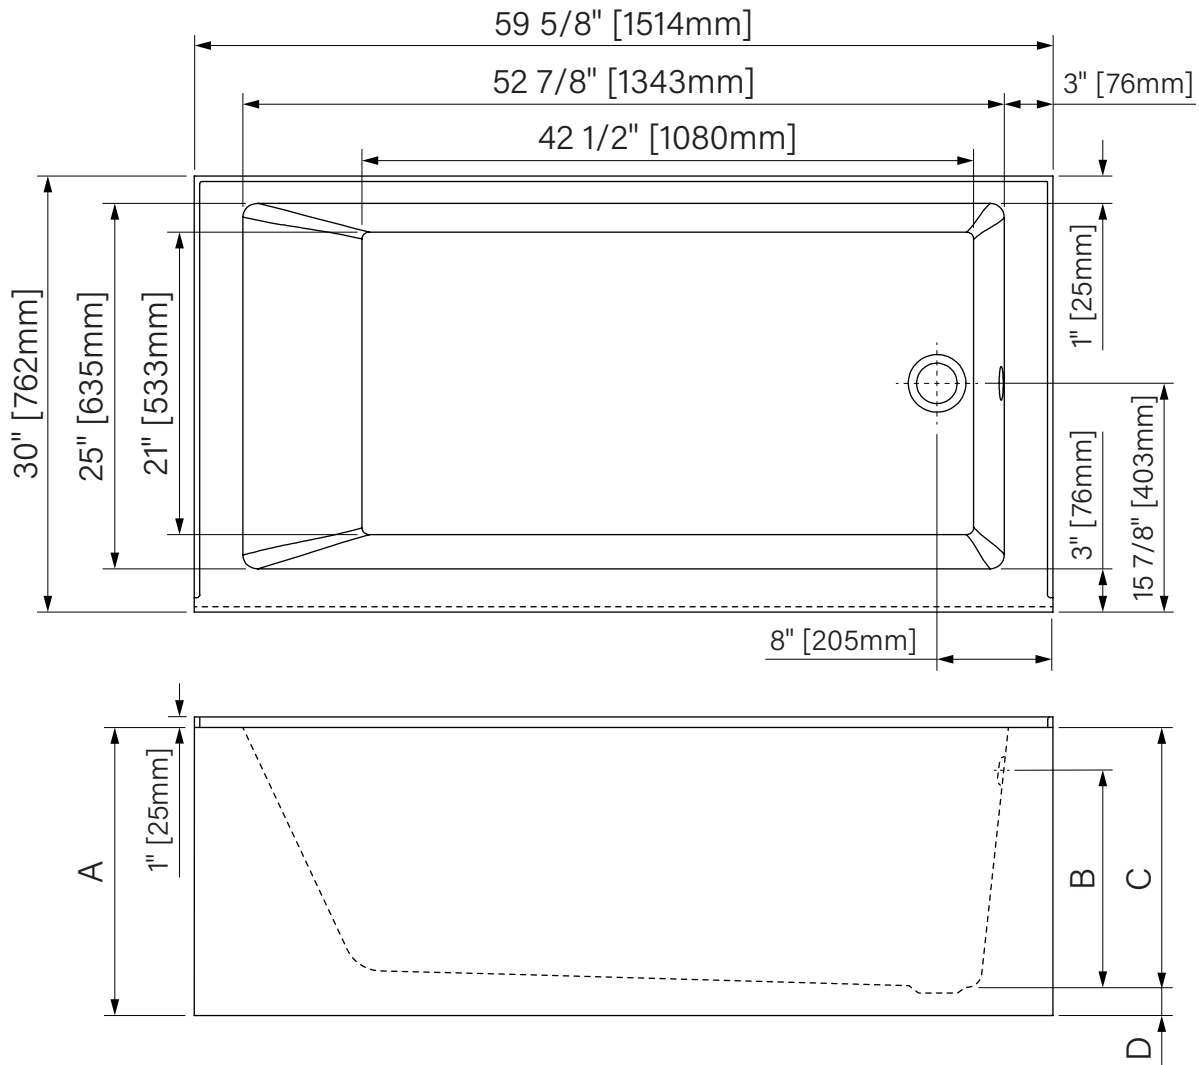

# AVENCIA I

Alcove skirt bathtub  
 Glossy White Acrylic  
 59 5/8" x 30" x A  
 1514mm x 762mm x A  
 Immersion point B  
 Water capacity E

Baignoire avec jupe en alcôve  
 Acrylique blanc lusté  
 59 5/8" x 30" x A  
 1514mm x 762mm x A  
 Point d'immersion B  
 Capacité d'eau E

	Variable dimensions <i>Dimensions variables</i>		Rough in space / <i>Dégagement sous baignoire</i>
	6030 x 17	6030 x 20	6030 x 20
A	17" [432mm]	20" [508mm]	20" [508mm]
B	10 3/4" [273mm]	13 3/4" [379mm]	10 3/4" [273mm]
C	14 1/4" [362mm]	17 1/2" [445mm]	14 1/4" [362mm]
D	2 1/2" [64mm]	2 1/2" [64mm]	5 1/2" [140mm]
E	49gal. [184L]	61gal. [230L]	49gal. [184L]