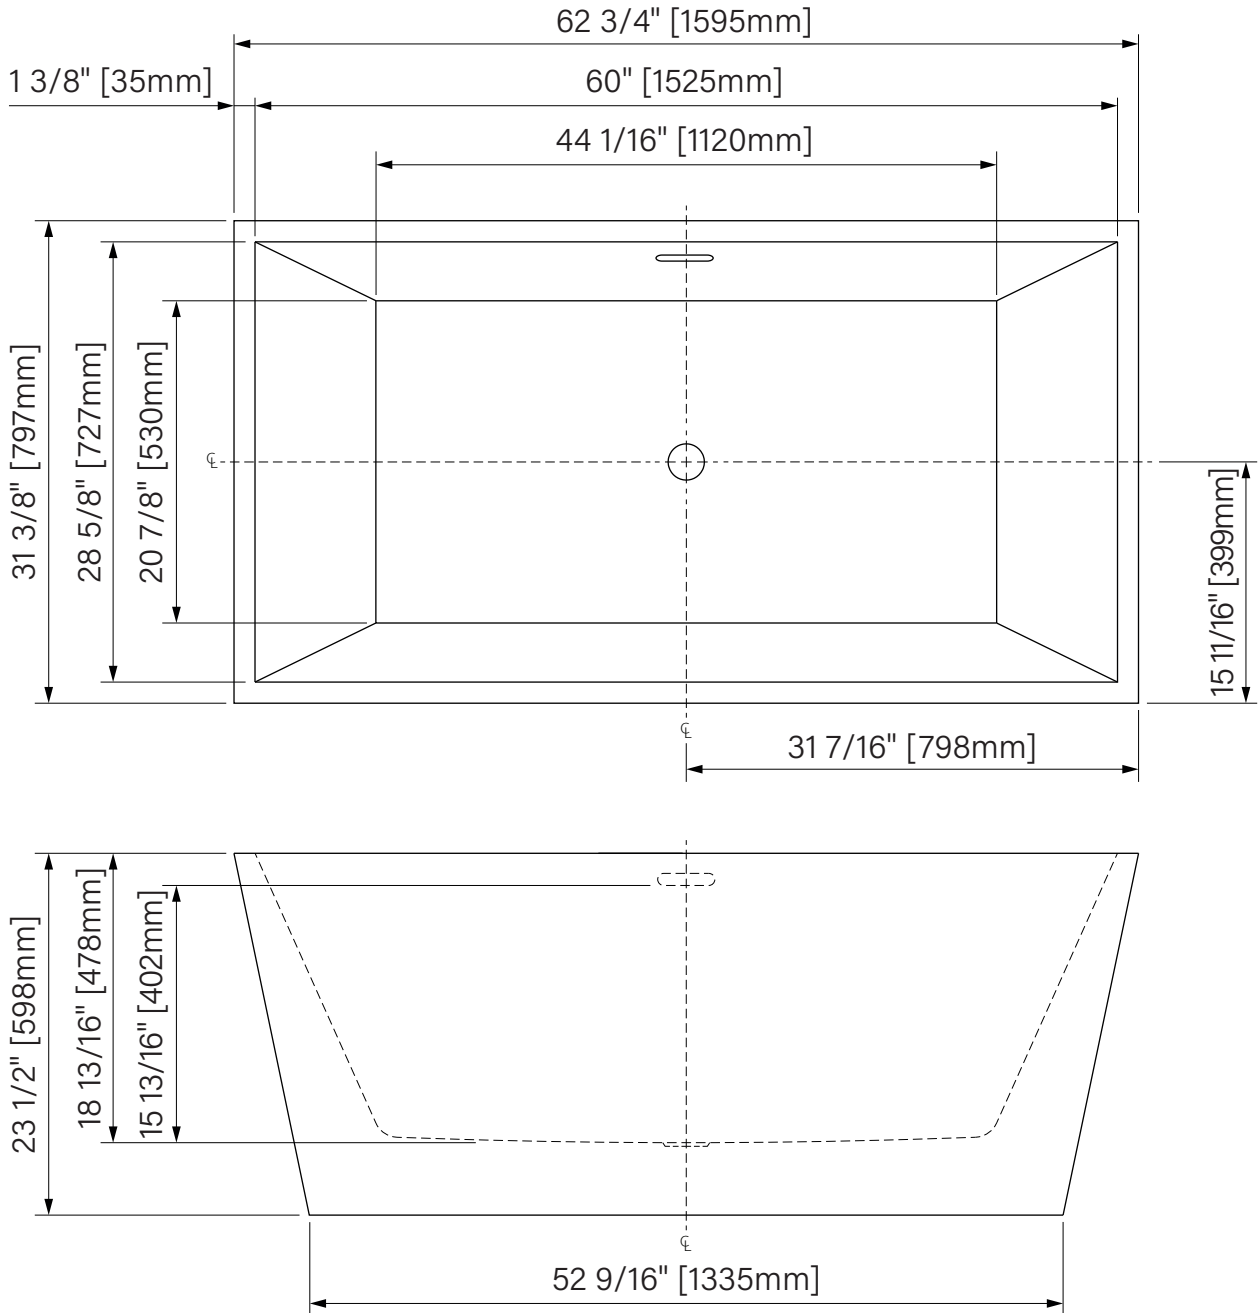

ALYA

Freestanding bathtub
 Glossy White Acrylic
 62 3/4" x 31 3/8" x 23 1/2"
 1595mm x 797mm x 598mm
 Immersion point 15 13/16" / 402mm
 Water capacity 83 gal U.S. / 314L

Baignoire autoportante
Acrylique blanc lusté
 62 3/4" x 31 3/8" x 23 1/2"
 1595mm x 797mm x 598mm
 Point d'immersion 15 13/16" / 402mm
 Capacité d'eau 83 gal É.U. / 314L

The dimensions are subject to manufacturer's tolerance and may change without notice.

Les dimensions sont soumises à des tolérances de fabrication et peuvent changer sans préavis.

www.zitta.ca