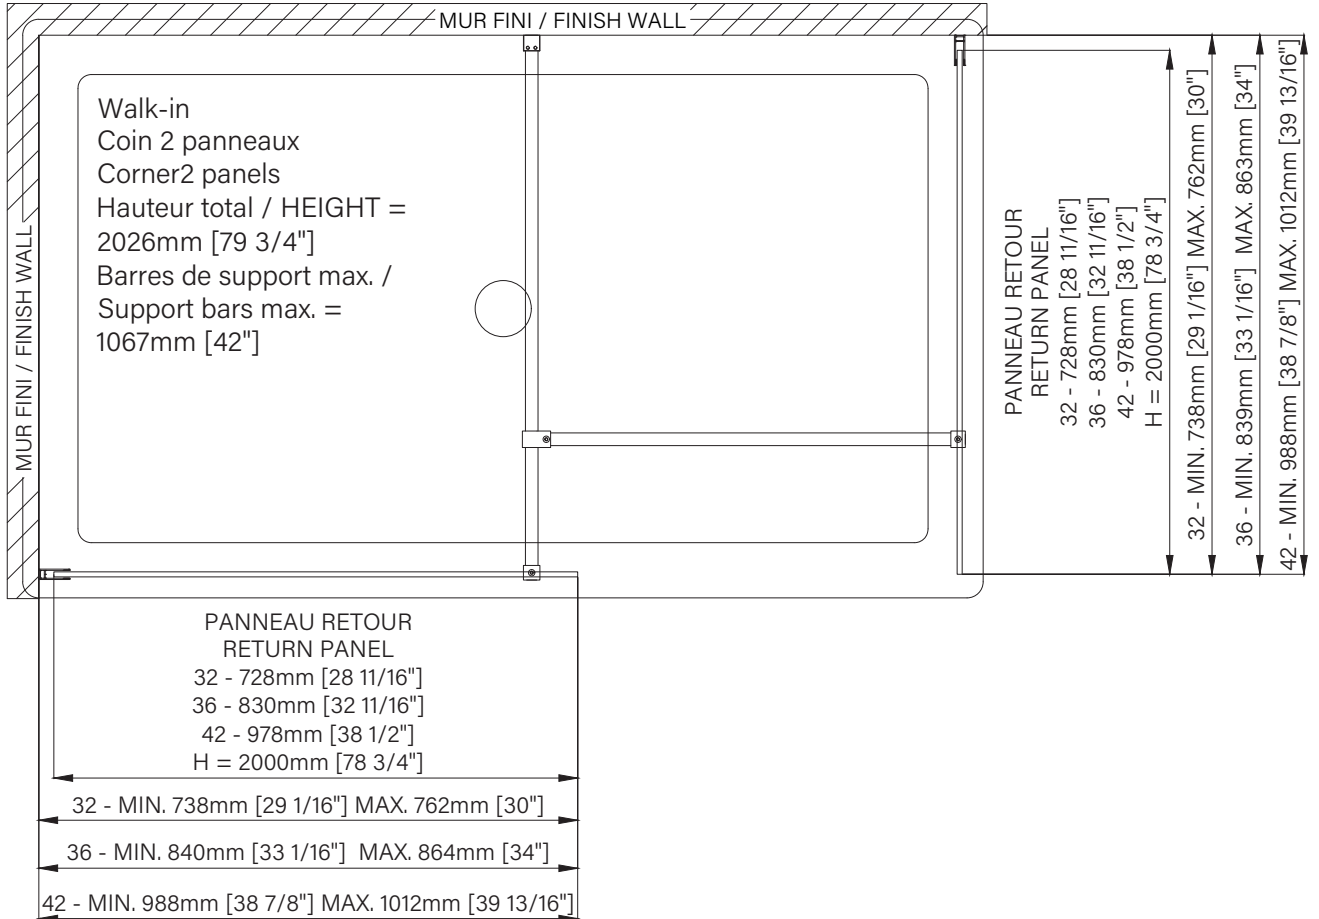

Walk In

Shower screen

Corner 1 fixed, 1 return

Available return & fixed panels :

32" / 36" / 42"

Écran de douche

Coin 1 fixe, 1 retour

Panneaux de retour & fixes disponibles :

32" / 36" / 42"

The dimensions are subject to manufacturer's tolerance and may change without notice.

Les dimensions sont soumises à des tolérances de fabrication et peuvent changer sans préavis.

www.zitta.ca