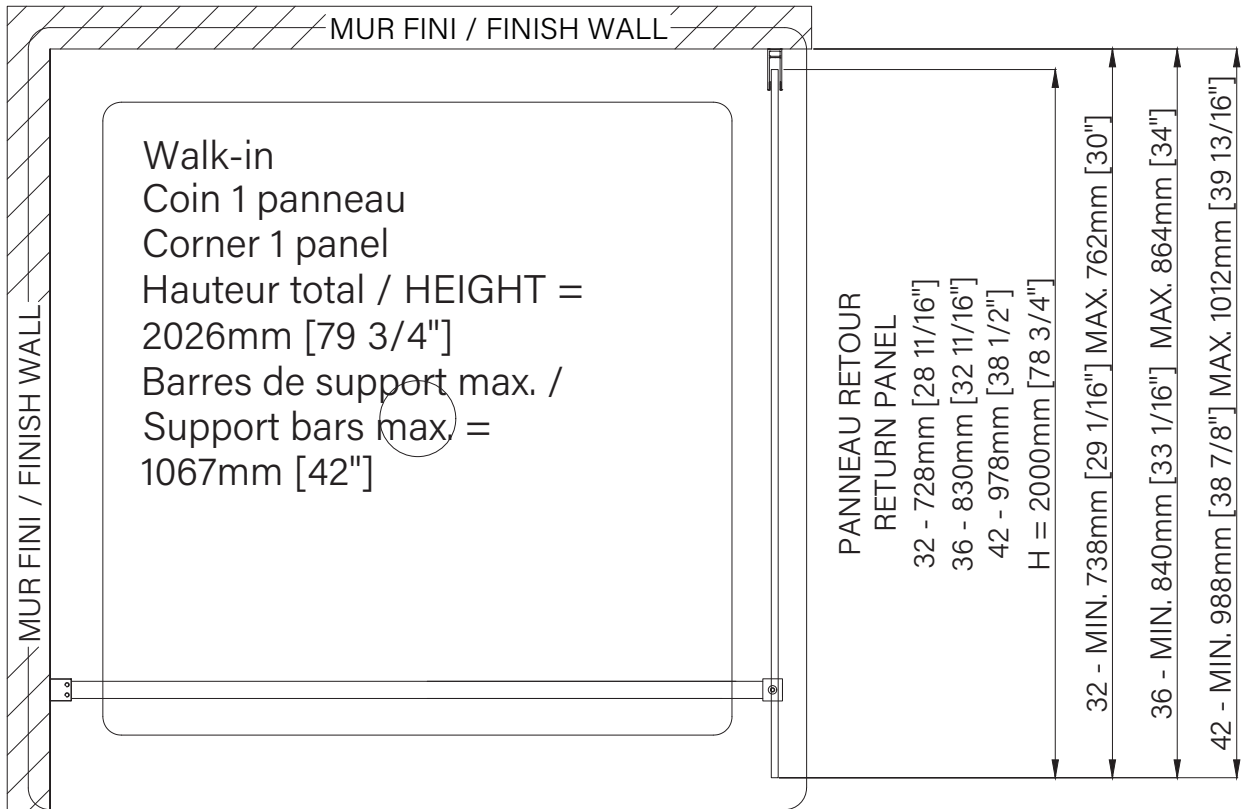

# Walk In

Shower screen  
 Corner 1 return  
 Available return panels :  
 32" / 36" / 42"

Écran de douche  
 Coin 1 retour  
 Panneaux de retour disponibles :  
 32" / 36" / 42"

The dimensions are subject to manufacturer's tolerance and may change without notice.

Les dimensions sont soumises à des tolérances de fabrication et peuvent changer sans préavis.

www.zitta.ca