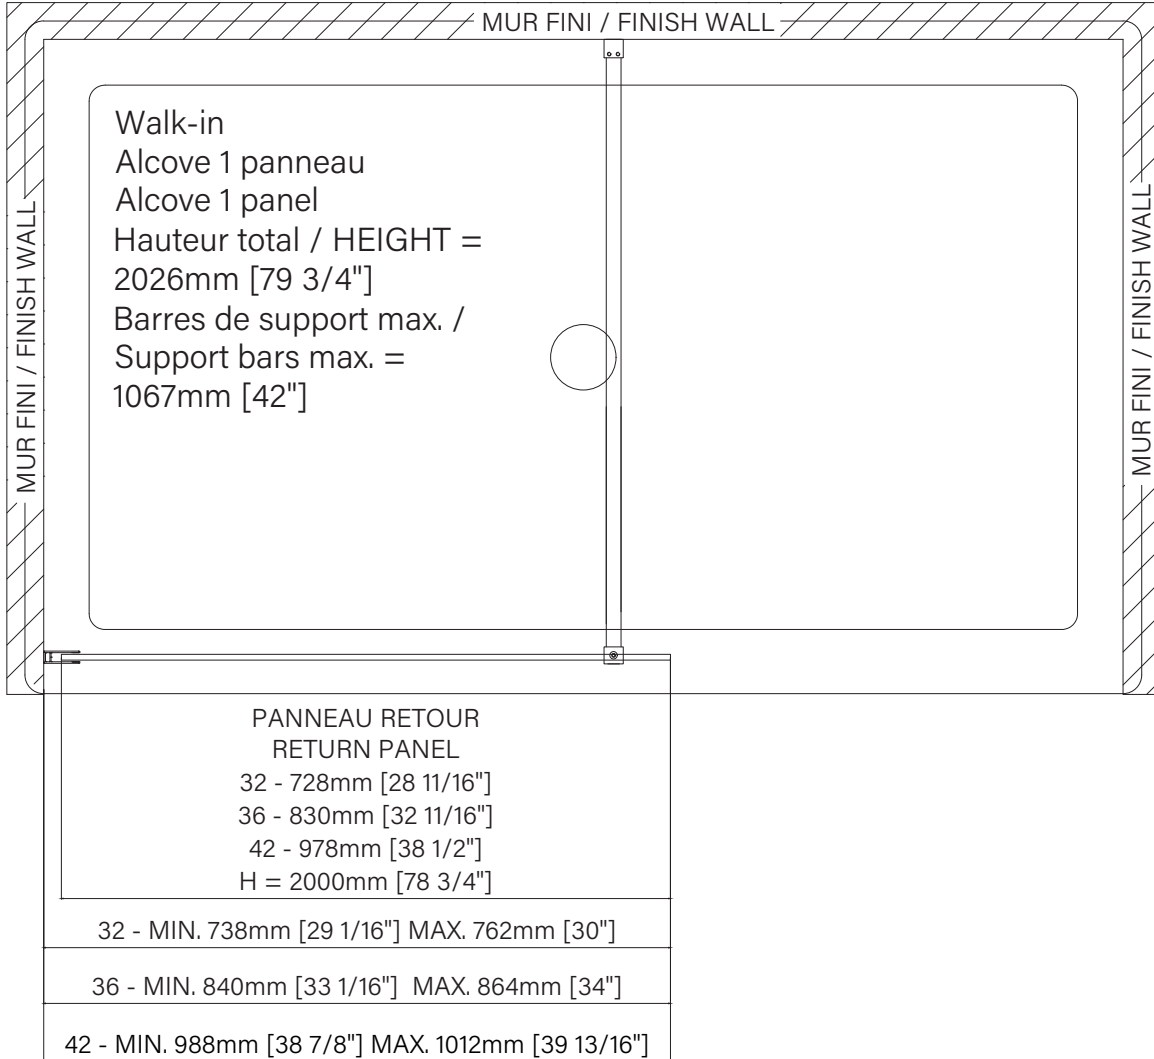

# Walk In

Shower screen  
 Alcove 1 door, 1 fixed  
 Available fixed panels :  
 32" / 36" / 42"

Écran de douche  
 Alcôve 1 porte, 1 fixe  
 Panneaux fixes disponibles :  
 32" / 36" / 42"

The dimensions are subject to manufacturer's tolerance and may change without notice.

Les dimensions sont soumises à des tolérances de fabrication et peuvent changer sans préavis.

www.zitta.ca