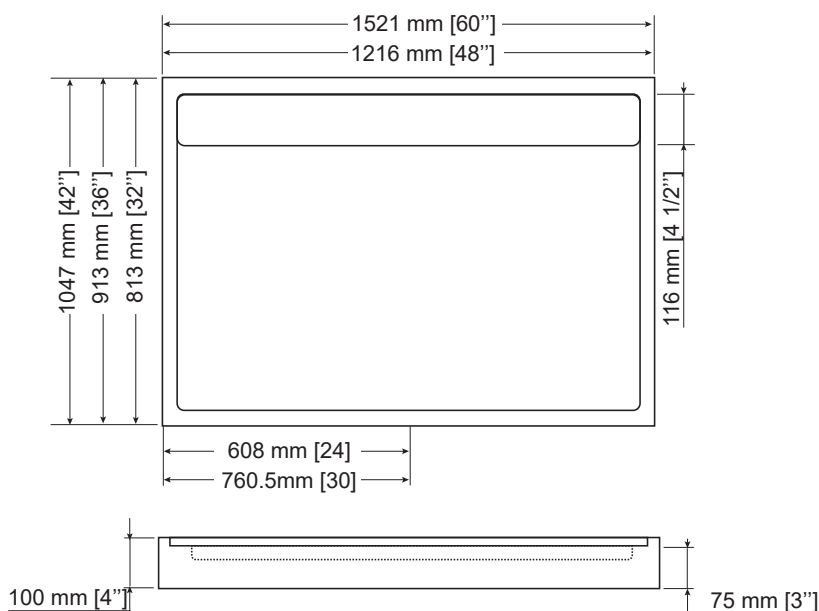

BASE 48"x32" : B4832AREC1\_\_  
Boite#1  
50 1/2" x 37 3/4" x 4"  
1283 mm x 959 mm x 102 mm  
60.8 lbs (27.2 kg)

BASE 60"x32" : B6032AREC1\_\_  
Boite#1  
61 1/2" x 36 3/4" x 4 1/2"  
1562 mm x 934 mm x 115 mm  
76.1 lbs (34.5 kg)

BASE 48"x36" : B4836AREC1\_\_  
Boite#1  
50 3/4" x 41 1/2" x 4"  
1289 mm x 1054 mm x 102 mm  
67.4 lbs (30 kg)

BASE 60"x36" : B6036AREC1\_\_  
Boite#1 62 1/2" x 41" x 4 1/2"  
1587 mm x 1041 mm x 115 mm  
80.7 lbs (36.3 kg)

BASE 48"x42" : B4842AREC1\_\_  
Boite#1  
51" x 47 3/4" x 4"  
1295 mm x 1195 mm x 102 mm  
72 lbs (32.6kg)

BASE 60"x42" : B6042AREC1\_\_  
Boite#1 63" x 47 1/2" x 4 1/2"  
1600 mm x 1206 mm x 115 mm  
99.7 lbs (44.9 kg)

# Base de douche

ACRYLIQUE PURE RENFORCIE DE FIBRE DE VERRE  
AVEC DRAIN LINÉAIRE

48"X32", 48"X36", 48"X42", 60"X32", 60"X36", 60"X42"

- Design aux formes épurées
- Surfaces intérieures blanc lustré
- Fond lisse
- Acrylique pur renforcé de fibre de verre 4 couches
- Cache drain linéaire en acier inoxydable
- Brides en aluminium non installées de 1" (3/8")
- Option d'installation en usine de brides
- Seuil de 3"
- Renforcement sous la base avec pattes d'appui
- Plusieurs dimensions et configurations offertes
- Drain standard non-inclus
- Facile d'entretien
- Facile d'installation
- Garantie de 10 ans
- Certifié cUPC