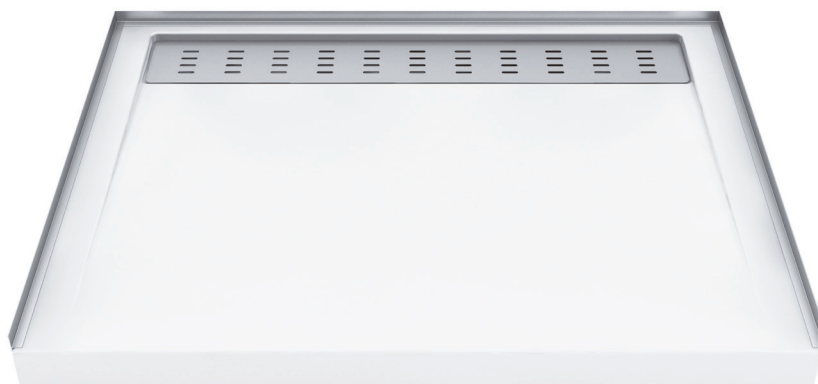

Nos bases de douche avec drain linéaire ajouteront une touche moderne à vôtre. Offertes dans de nombreuses dimensions, elles disposent d'une plaque décorative élégante et amovible. Les brides de carrelage en aluminium sont incluses et peuvent être installées en usine si demandé, pour faciliter l'installation. Fabriquées avec une acrylique de haute qualité au fini brillant, nos bases sont également certifiées CUPC, assurant ainsi le meilleur standard de qualité.

BASE 48"x32" : B4832AREC1\_\_  
Boite#1  
50 1/2" x 37 3/4" x 4"  
1283 mm x 959 mm x 102 mm  
60.8 lbs (27.2 kg)

BASE 60"x32" : B6032AREC1\_\_  
Boite#1  
61 1/2" x 36 3/4" x 4 1/2"  
1562 mm x 934 mm x 115 mm  
76.1 lbs (34.5 kg)

BASE 48"x36" : B4836AREC1\_\_  
Boite#1  
50 3/4" x 41 1/2" x 4"  
1289 mm x 1054 mm x 102 mm  
67.4 lbs (30 kg)

BASE 60"x36" : B6036AREC1\_\_  
Boite#1 62 1/2" x 41" x 4 1/2"  
1587 mm x 1041 mm x 115 mm  
80.7 lbs (36.3 kg)

# Base de douche

ACRYLIQUE PURE RENFORCIE DE FIBRE DE VERRE  
AVEC DRAIN LINÉAIRE

48"X32", 48"X36", 48"X42", 60"X32", 60"X36", 60"X42"

- Design aux formes épurées
- Surfaces intérieures blanc lustré
- Fond lisse
- Acrylique pur renforcé de fibre de verre 4 couches
- Cache drain linéaire en acier inoxydable
- Brides en aluminium non installées de 1" (3/8")
- Option d'installation en usine de brides
- Seuil de 3"
- Renforcement sous la base avec pattes d'appui
- Plusieurs dimensions et configurations offertes
- Drain standard non-inclus
- Facile d'entretien
- Facile d'installation
- Garantie de 10 ans
- Certifié cUPC