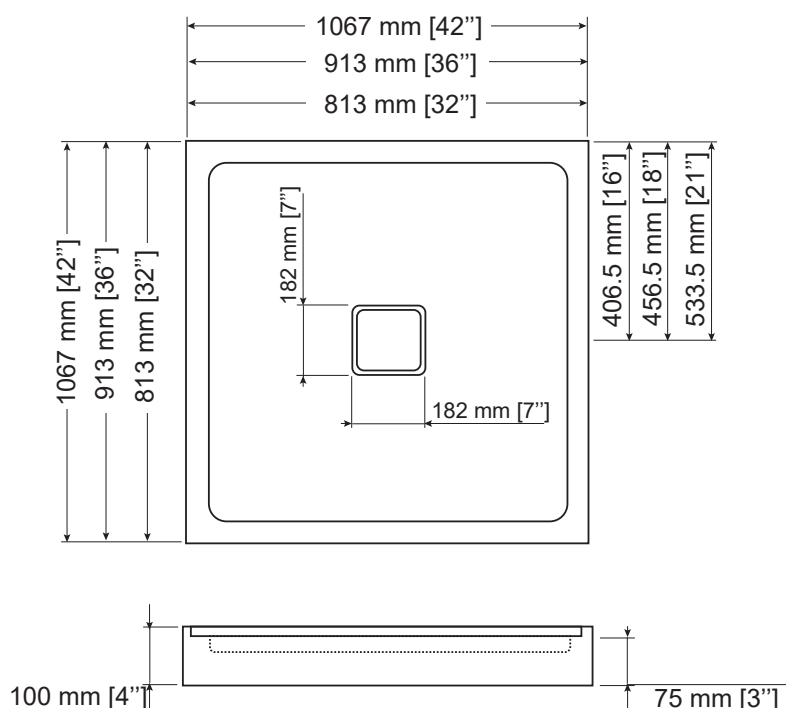

ALCÔVE

B___PCAA1

EN COIN

COIN DROIT/GAUCHE

B___PCAC1

Base de douche

ACRYLIQUE PURE RENFORCIE DE FIBRE DE VERRE
32"X32", 36"X36", 42X42" AVEC CACHE DRAIN

ALCÔVE : B3232PCAA1
Boite#1
35 1/4" x 35 1/2" x 4 1/2"
895mm x 902mm x 115mm
35.2 lbs (15.8 kg)

ALCÔVE : B3636PCAA1
Boite#1
39 1/4" x 39" x 4 1/2"
997mm x 990mm x 115mm
39.2 lbs (17.7 kg)

ALCÔVE : B4242PCAA1
Boite#1
45 1/2" x 45 1/2" x 4 1/2"
1156mm x 1156mm x 115mm
50 lbs (22.7 kg)

EN COIN (D) : B3232PCAC1
EN COIN (G) : B3232PCAC1
Boite#1
35" x 35 1/2" x 4 1/2"
889mm x 902mm x 115mm
29.2 lbs (13.2 kg)

EN COIN (D) : B3636PCAC1
EN COIN (G) : B3636PCAC1
Boite#1
39 1/4" x 39" x 4 3/4"
895mm x 990mm x 121mm
40.5 lbs (18.2 kg)

EN COIN (D) : B4242PCAC1
EN COIN (G) : B4242PCAC1
Boite#1
45" x 45" x 4 1/2"
1143mm x 1143mm x 115mm
54 lbs (24.5 kg)

Nombre total de boîte : 1

- Design aux formes épurées
- Surfaces intérieures blanc lustré
- Fond lisse
- Acrylique pur renforcé de fibre de verre 4 couches
- Renforcement sous la base avec pattes d'appui
- Brides de carrelage moulées de 1" (3/8")
- Seuil de 3"
- Cache drain en acrylique
- Drain central
- Plusieurs dimensions et configuration offertes
- Drain standard non-inclus
- Facile d'entretien
- Facile d'installation
- Garantie de 10 ans
- Certifié cUPC