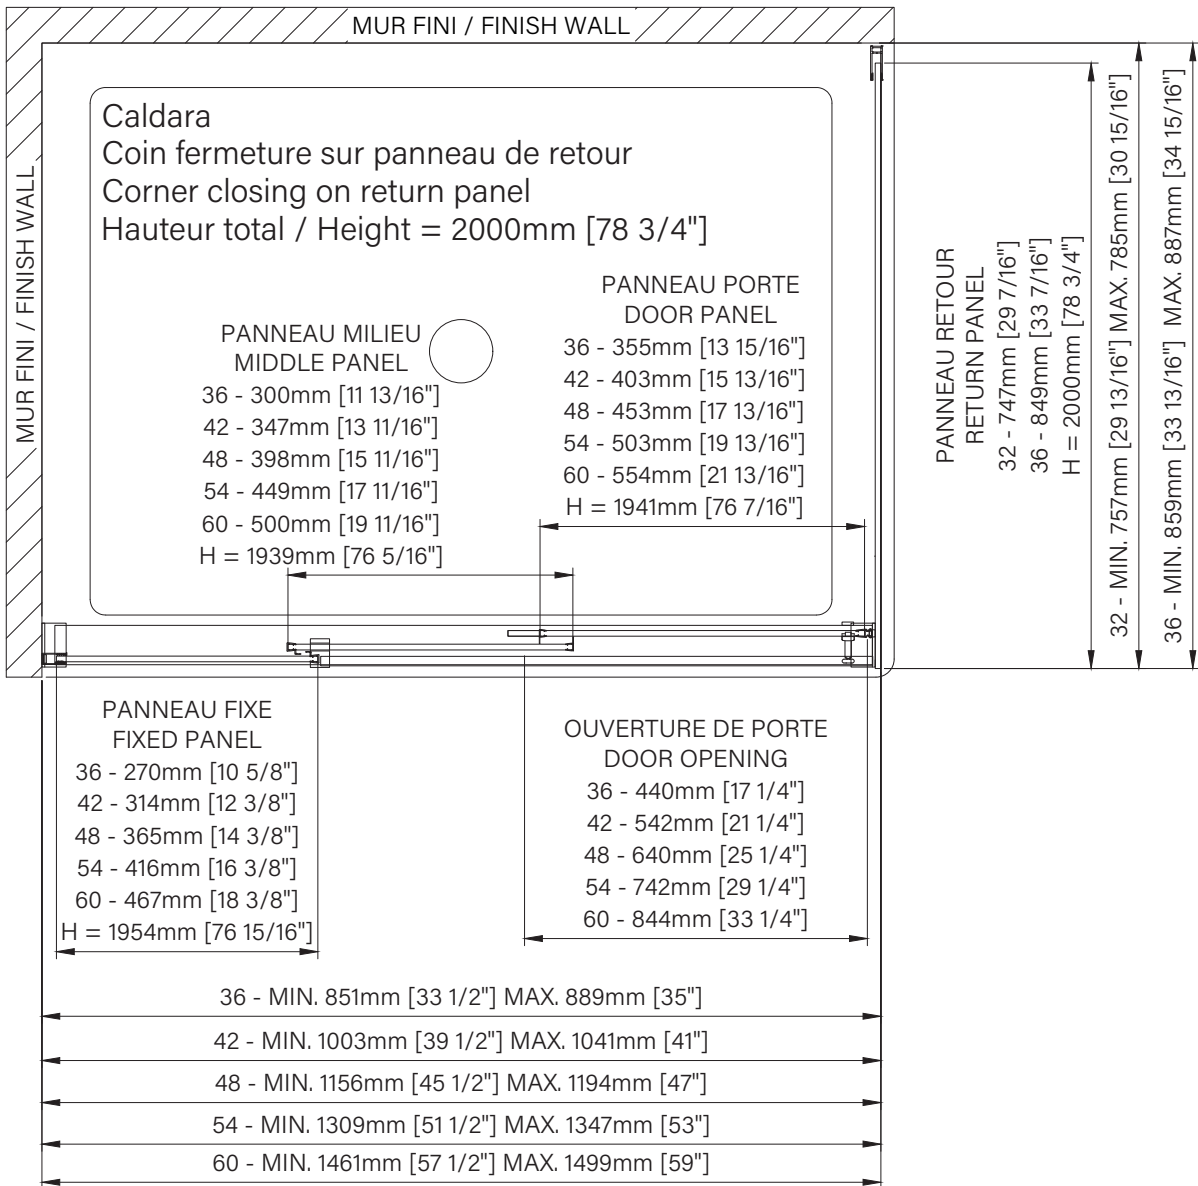

Caldara

Sliding shower door
 Corner 2 doors, 1 fixed, 1 return
 Available configurations :
 36" / 42" / 48" / 54" / 60"

Porte de douche coulissante
Coin 2 portes, 1 fixe, 1 retour
Configurations disponibles :
 36" / 42" / 48" / 54" / 60"

The dimensions are subject to manufacturer's tolerance and may change without notice.

Les dimensions sont soumises à des tolérances de fabrication et peuvent changer sans préavis.

www.zitta.ca