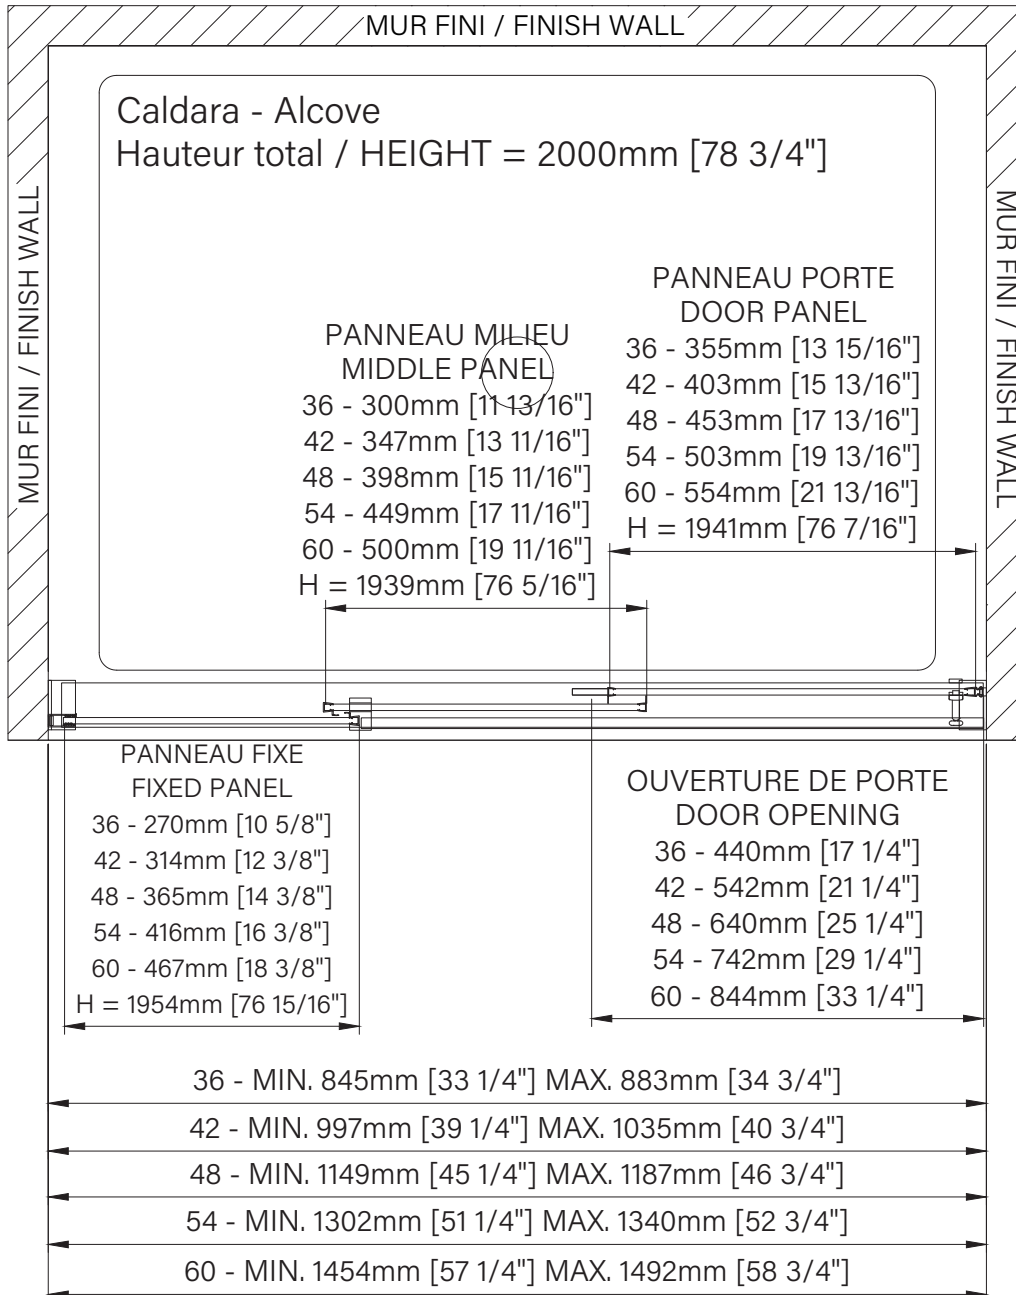

Caldara

Sliding shower door
 Alcove 2 doors, 1 fixed
 Available configurations :
 36" / 42" / 48" / 54" / 60"

Porte de douche coulissante
Alcôve 2 portes, 1 fixe
Configurations disponibles :
 36" / 42" / 48" / 54" / 60"

The dimensions are subject to manufacturer's tolerance and may change without notice.

Les dimensions sont soumises à des tolérances de fabrication et peuvent changer sans préavis.

www.zitta.ca