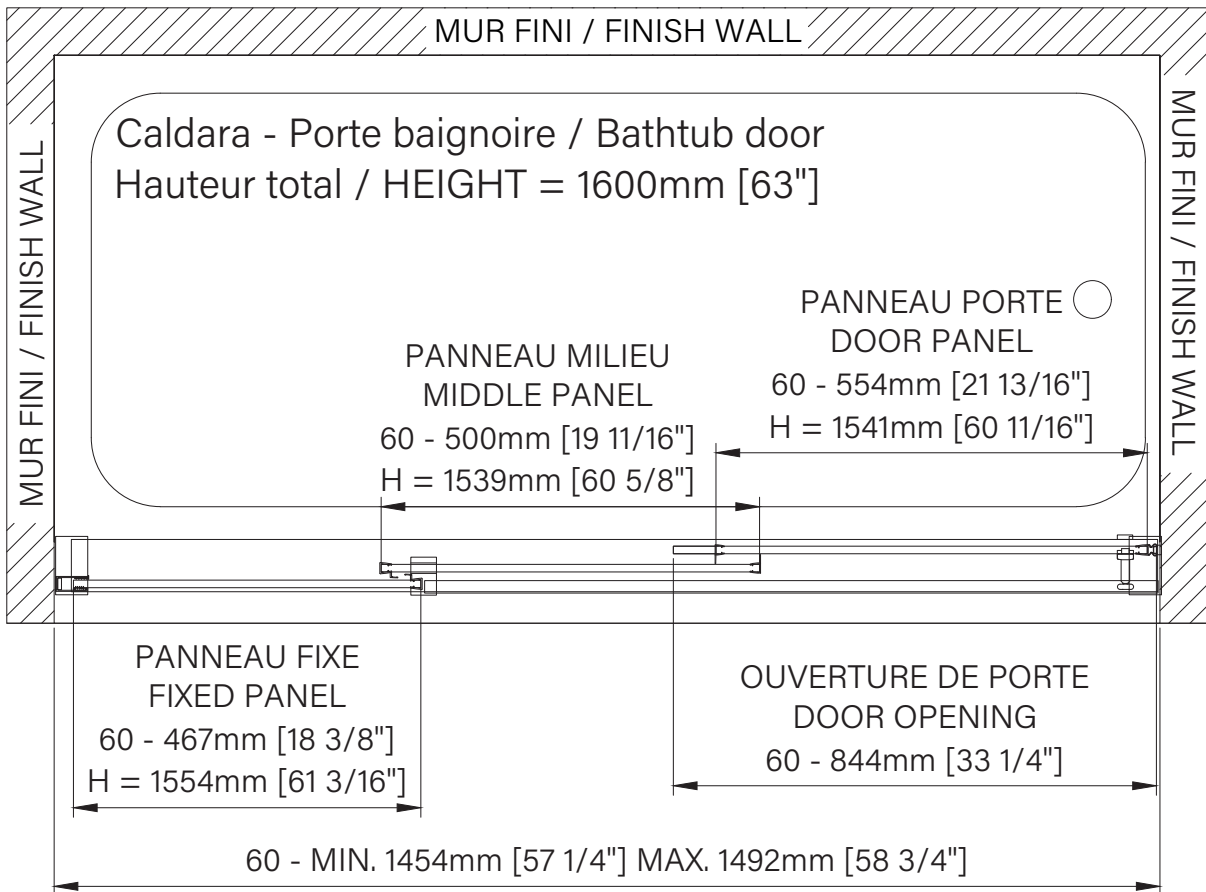

Caldara

Sliding bath screen
 Alcove 2 doors, 1 fixed
 Available configurations :
 60"

Écran de bain coulissant
Alcôve 2 portes, 1 fixe
Configurations disponibles :
 60"

The dimensions are subject to manufacturer's tolerance and may change without notice.

Les dimensions sont soumises à des tolérances de fabrication et peuvent changer sans préavis.

www.zitta.ca