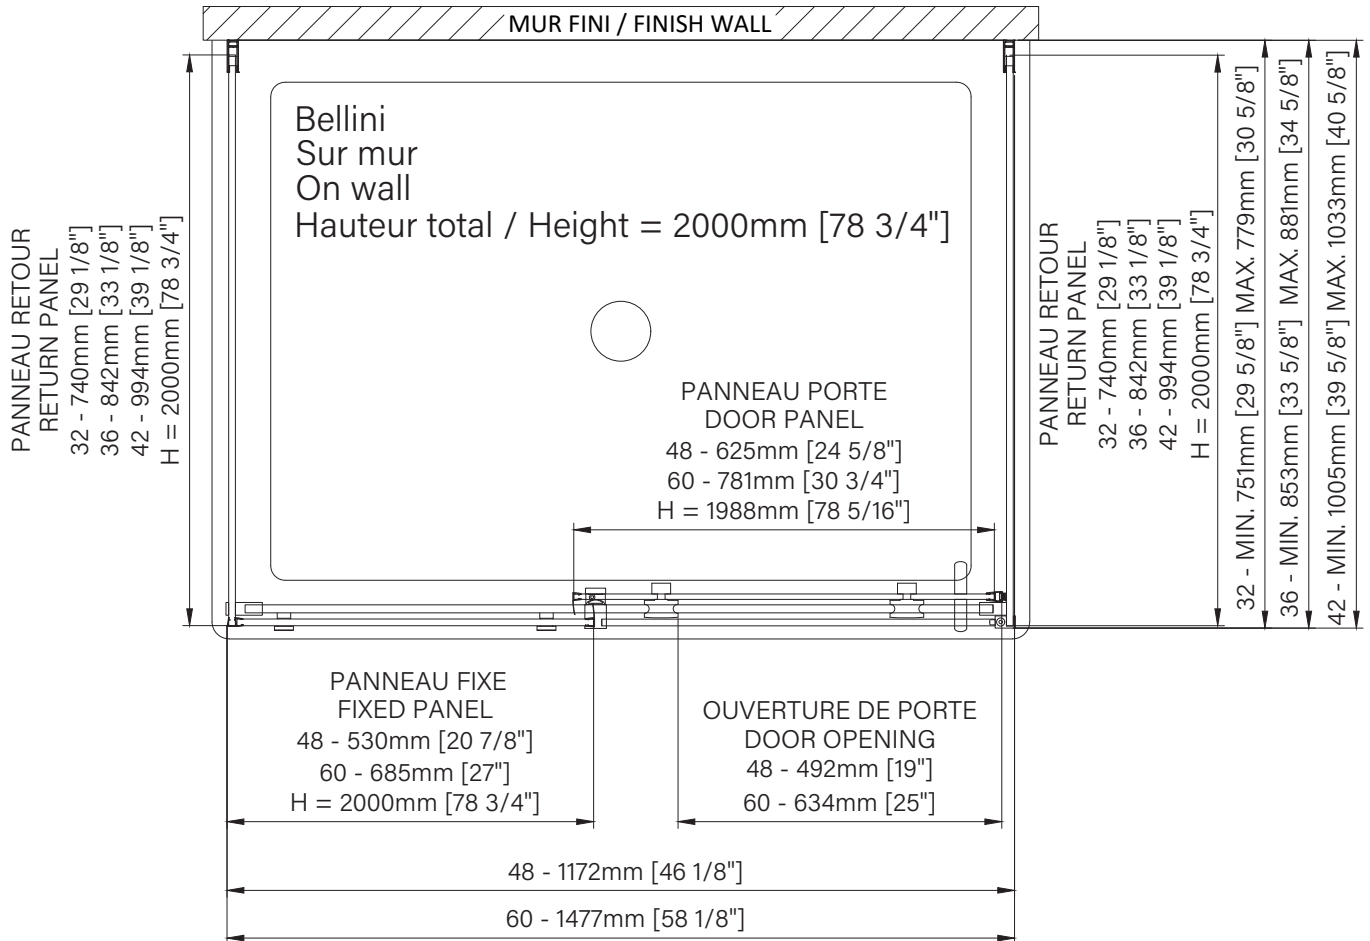

Bellini

Rolling shower door
 On wall 1 door, 1 fixed, 2 returns
 Available configurations :
 48" / 60"

Porte de douche à roulement
 Sur mur 1 porte, 1 fixe, 2 retours
 Configurations disponibles :
 48" / 60"

The dimensions are subject to manufacturer's tolerance and may change without notice.

Les dimensions sont soumises à des tolérances de fabrication et peuvent changer sans préavis.

www.zitta.ca