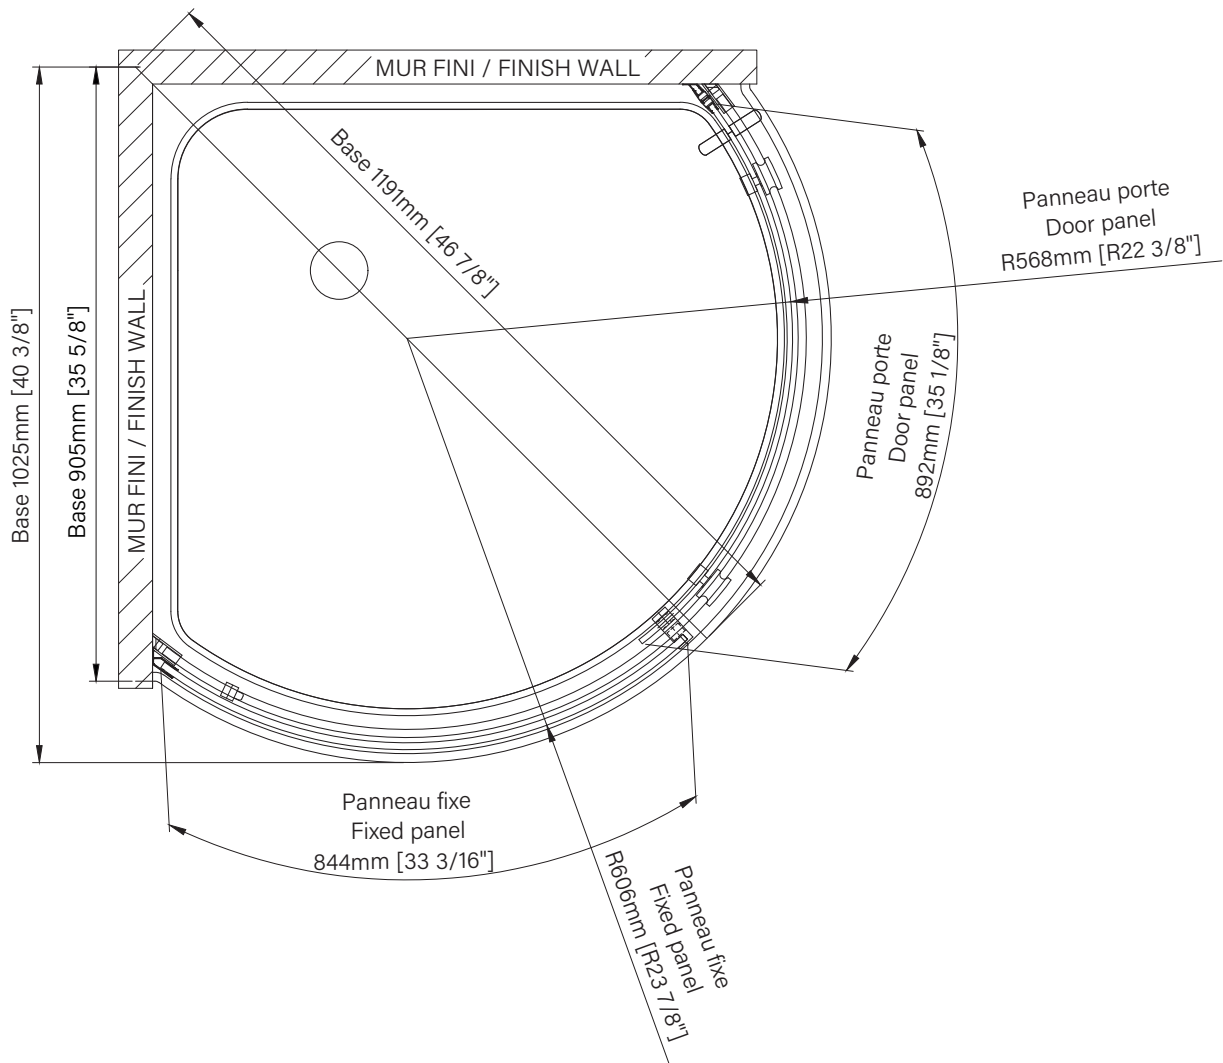

# Bellini

Rolling shower door  
Corner 2 doors, 2 fixed  
Round base

*Porte de douche à roulement*  
*Coin rond 2 portes, 2 fixes*  
*Base ronde*

Bellini - Coin Ronde / Corner Round  
Hauteur total / HEIGHT = 2000mm [78 3/4"]

The dimensions are subject to manufacturer's tolerance and may change without notice.

Les dimensions sont soumises à des tolérances de fabrication et peuvent changer sans préavis.

[www.zitta.ca](http://www.zitta.ca)