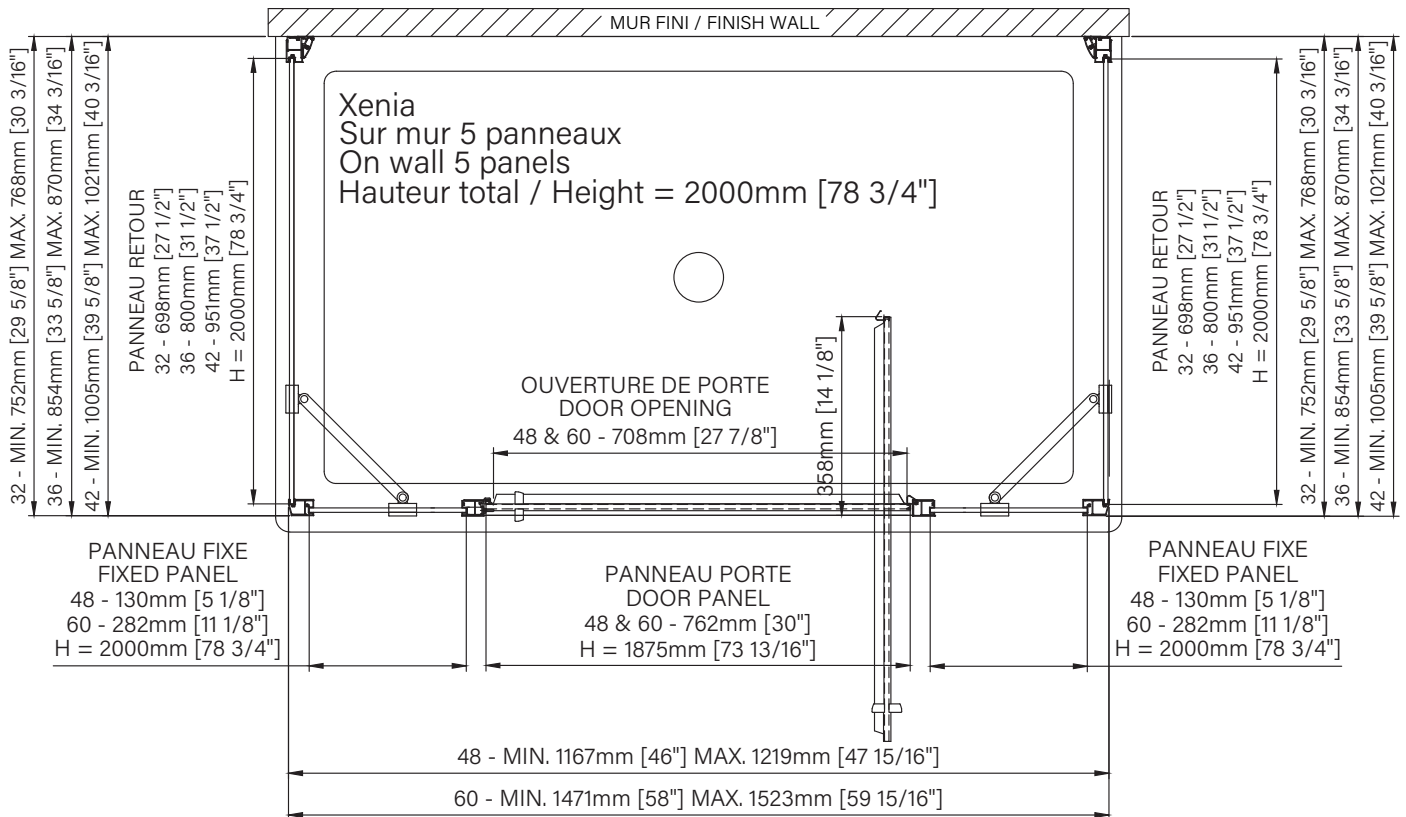

Xenia

Sliding pivot shower door
 Wall 1 door, 2 fixed, 2 returns
 Available configurations :
 48" / 60"

Porte de douche à pivot coulissant
 Mur 1 porte, 2 fixes, 2 retours
 Configurations disponibles :
 48" / 60"

The dimensions are subject to manufacturer's tolerance and may change without notice.

Les dimensions sont soumises à des tolérances de fabrication et peuvent changer sans préavis.

www.zitta.ca