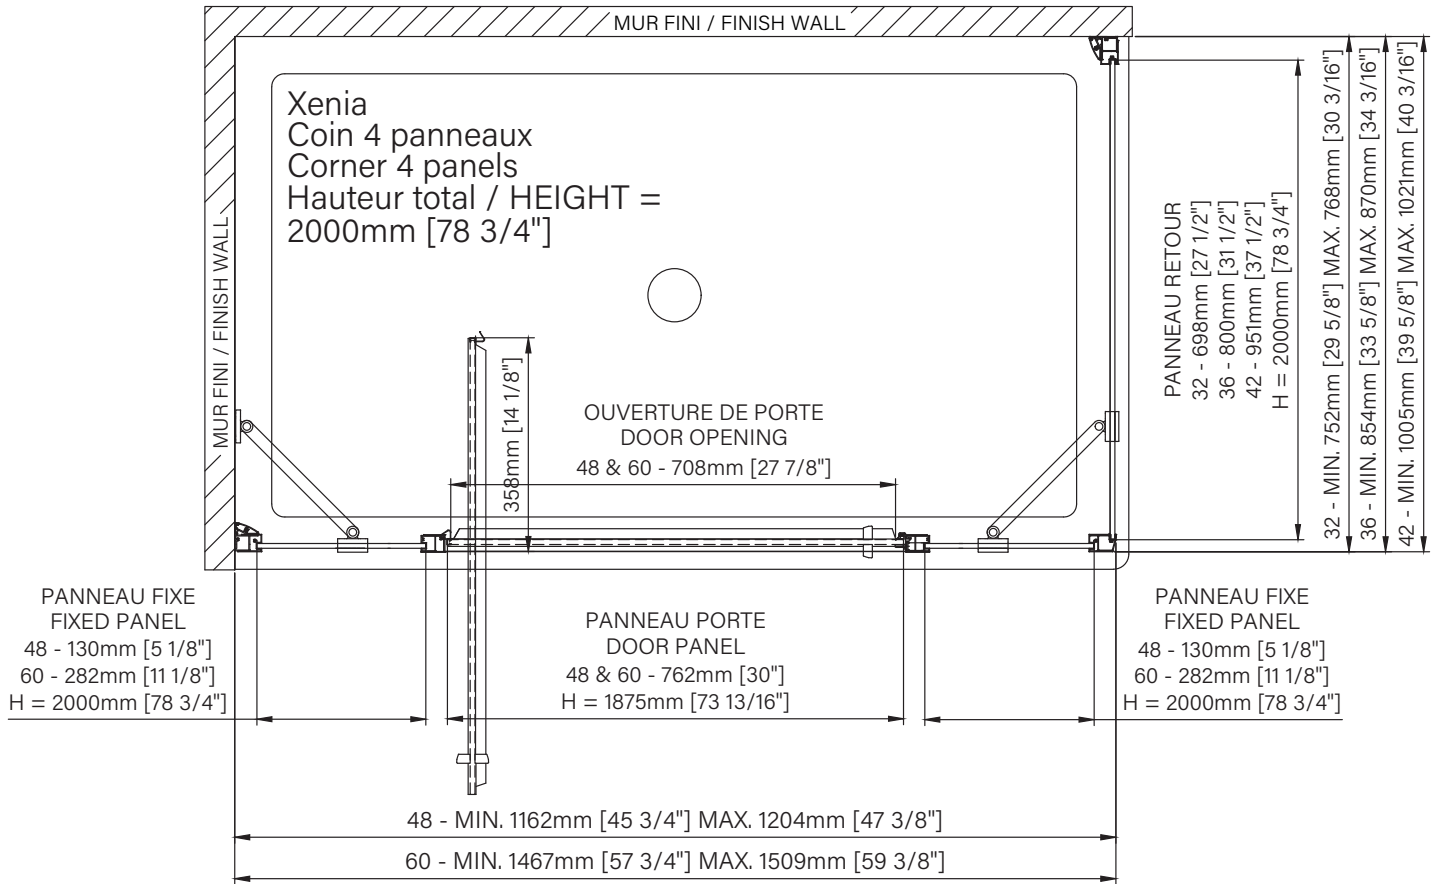

Xenia

Sliding pivot shower door
 Corner 1 door, 2 fixed, 1 return
 Available configurations :
 48" / 60"

Porte de douche à pivot coulissant
 Coin 1 porte, 2 fixes, 1 retour
 Configurations disponibles :
 48" / 60"

The dimensions are subject to manufacturer's tolerance and may change without notice.

Les dimensions sont soumises à des tolérances de fabrication et peuvent changer sans préavis.

www.zitta.ca