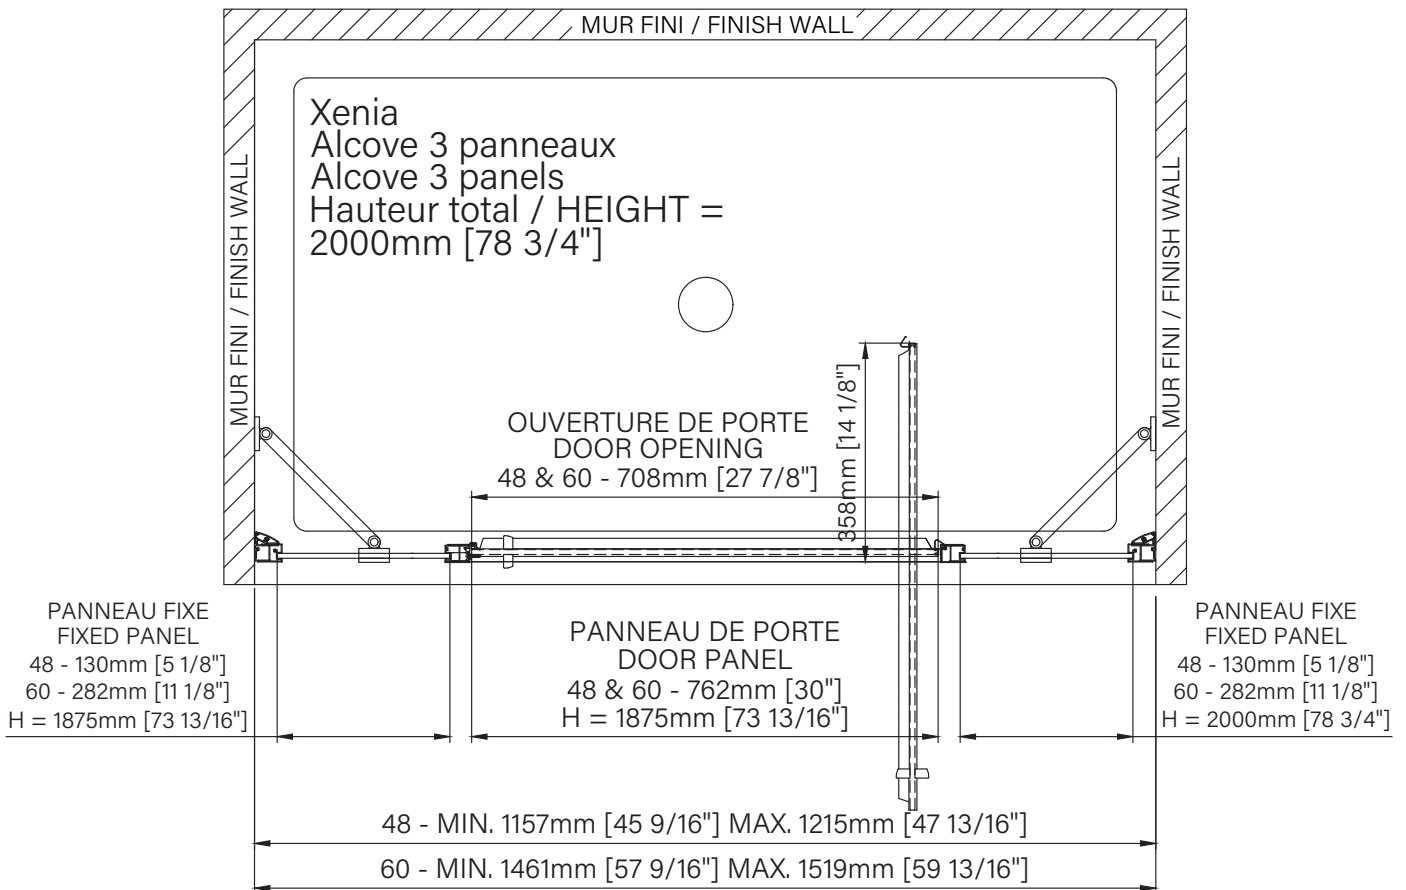

# Xenia

Sliding pivot shower door  
 Alcove 1 door, 2 fixed  
 Available configurations :  
 48" / 60"

Porte de douche à pivot coulissant  
 Alcôve 1 porte, 2 fixes  
 Configurations disponibles :  
 48" / 60"

The dimensions are subject to manufacturer's tolerance and may change without notice.

Les dimensions sont soumises à des tolérances de fabrication et peuvent changer sans préavis.

www.zitta.ca