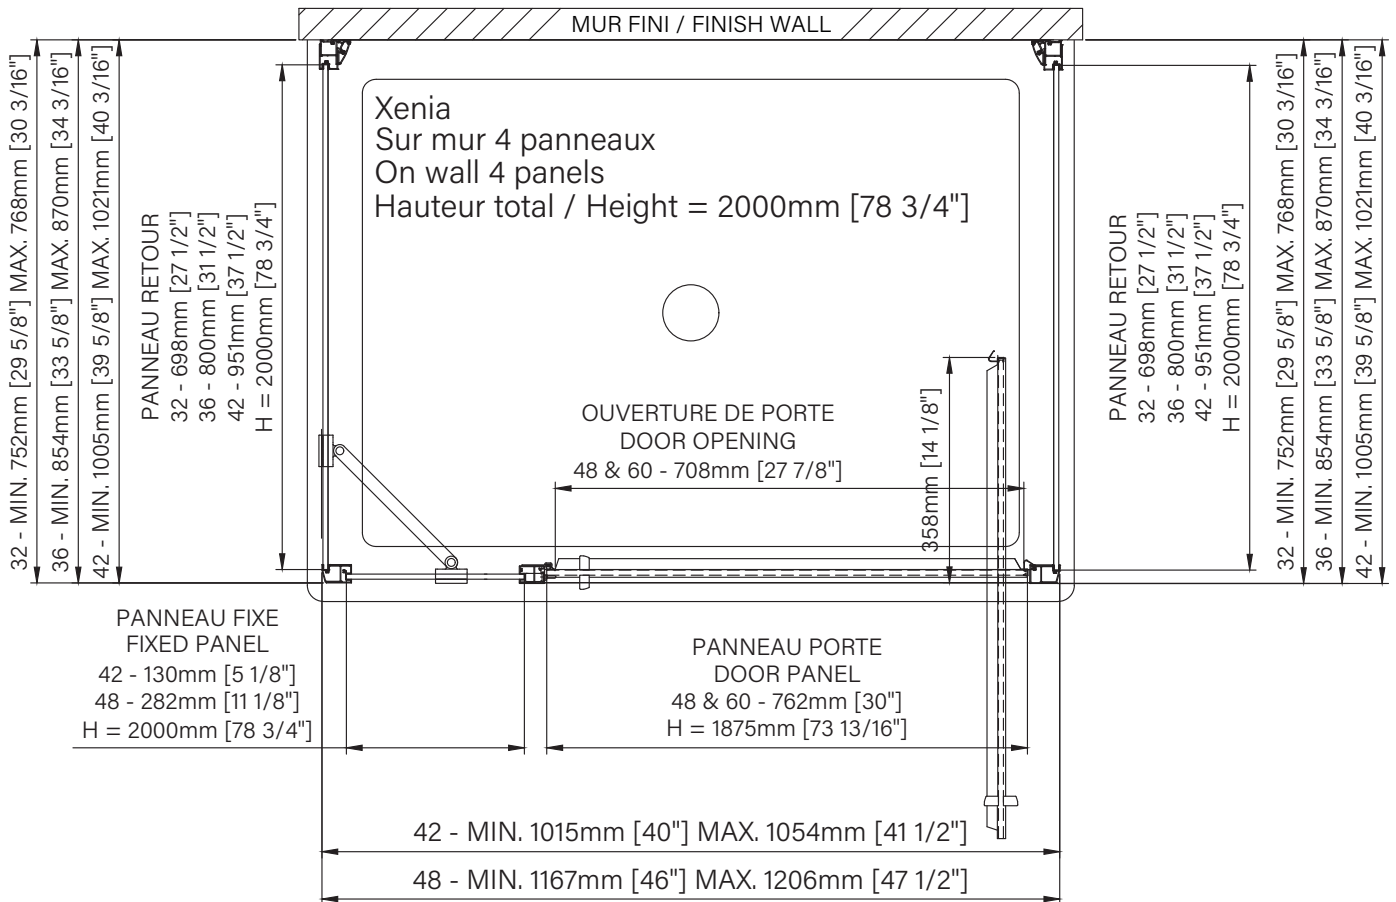

Xenia

Sliding pivot shower door
 Wall 1 door, 1 fixed, 2 returns
 Available configurations :
 42" / 48"

Porte de douche à pivot coulissant
 Mur 1 porte, 1 fixe, 2 retours
 Configurations disponibles :
 42" / 48"

The dimensions are subject to manufacturer's tolerance and may change without notice.

Les dimensions sont soumises à des tolérances de fabrication et peuvent changer sans préavis.

www.zitta.ca