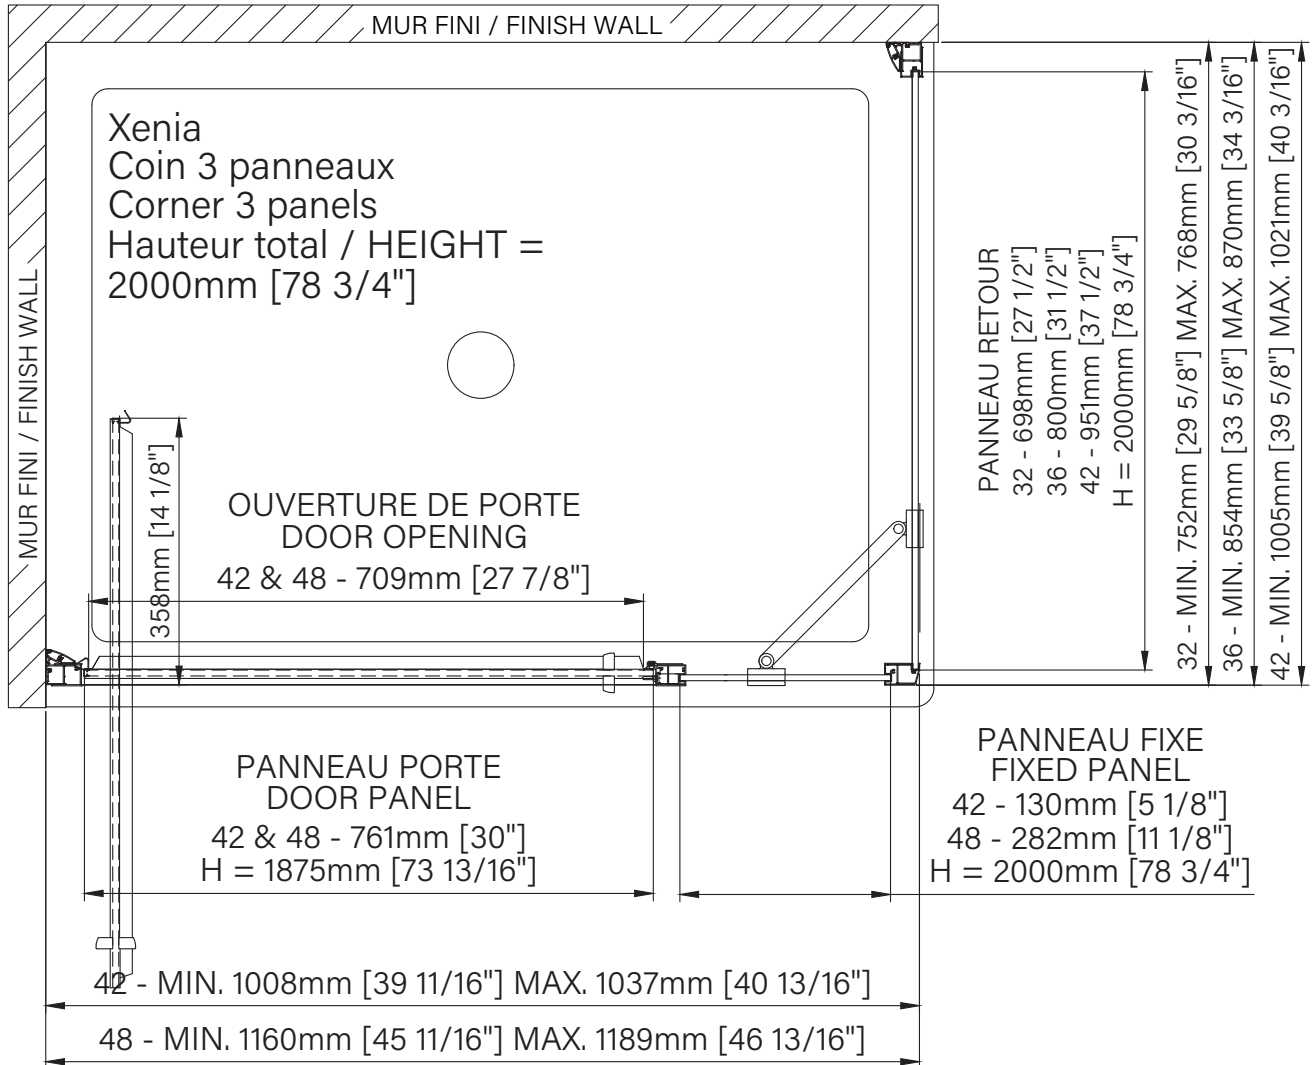

# Xenia

Sliding pivot shower door  
 Corner 1 door, 1 fixed, 1 return  
 Available configurations :  
 42" / 48"

Porte de douche à pivot coulissant  
 Coin 1 porte, 1 fixe, 1 retour  
 Configurations disponibles :  
 42" / 48"

The dimensions are subject to manufacturer's tolerance and may change without notice.

Les dimensions sont soumises à des tolérances de fabrication et peuvent changer sans préavis.

www.zitta.ca