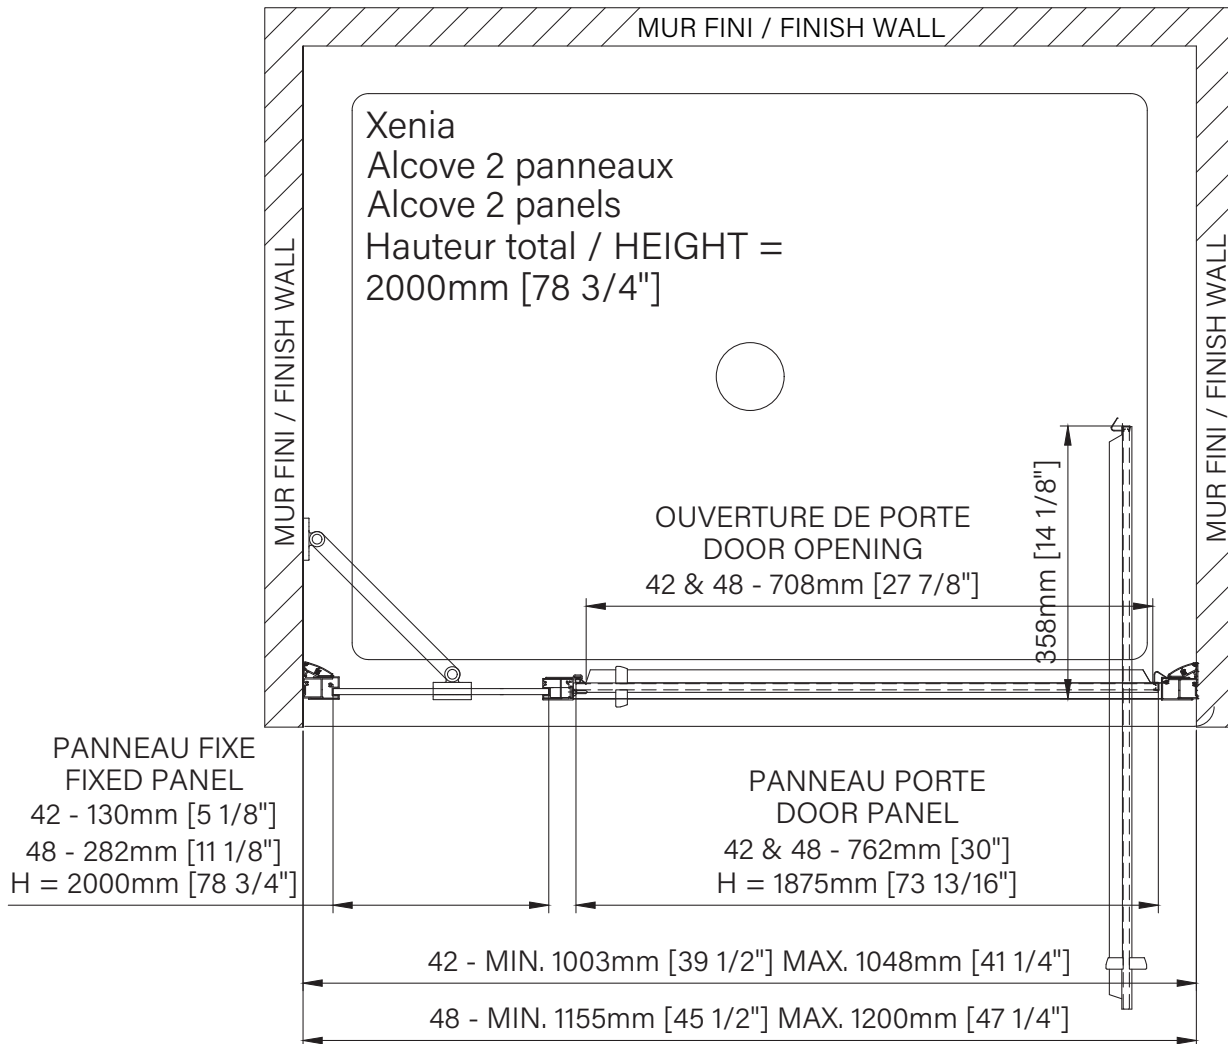

# Xenia

Sliding pivot shower door  
 Alcove 1 door, 1 fixed  
 Available configurations :  
 42" / 48"

Porte de douche à pivot coulissant  
 Alcôve 1 porte, 1 fixe  
 Configurations disponibles :  
 42" / 48"

The dimensions are subject to manufacturer's tolerance and may change without notice.

Les dimensions sont soumises à des tolérances de fabrication et peuvent changer sans préavis.

www.zitta.ca