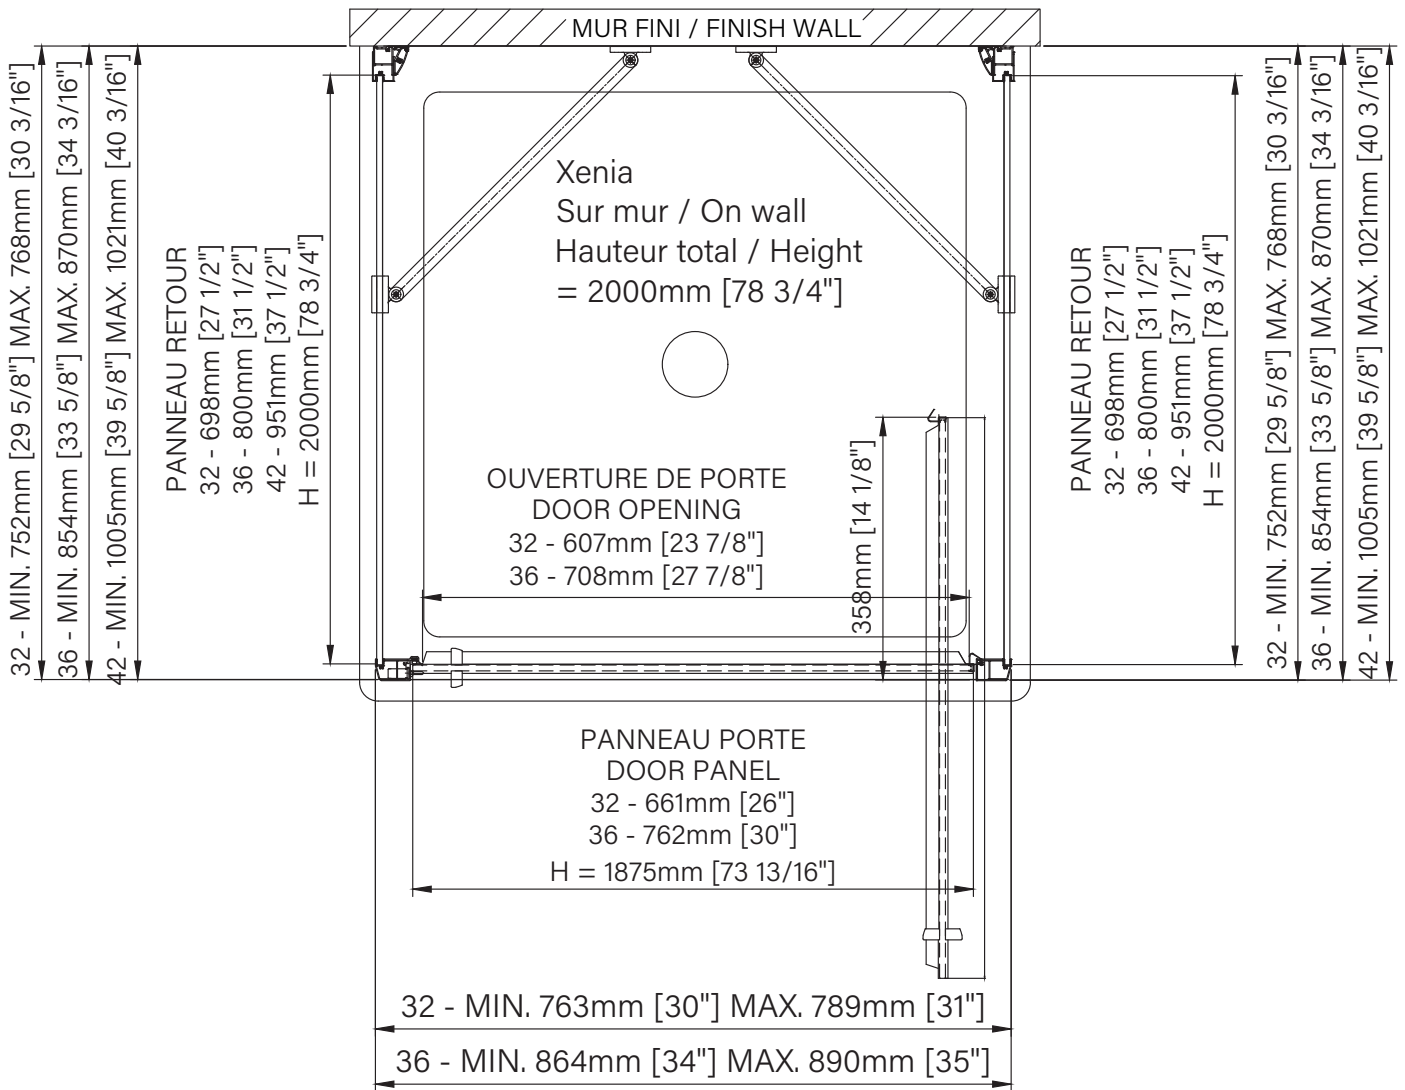

# Xenia

Sliding pivot shower door  
 Wall 1 door, 2 returns  
 Available configurations :  
 32" / 36"

Porte de douche à pivot coulissant  
 Mur 1 porte, 2 retours  
 Configurations disponibles :  
 32" / 36"

The dimensions are subject to manufacturer's tolerance and may change without notice.

Les dimensions sont soumises à des tolérances de fabrication et peuvent changer sans préavis.

www.zitta.ca