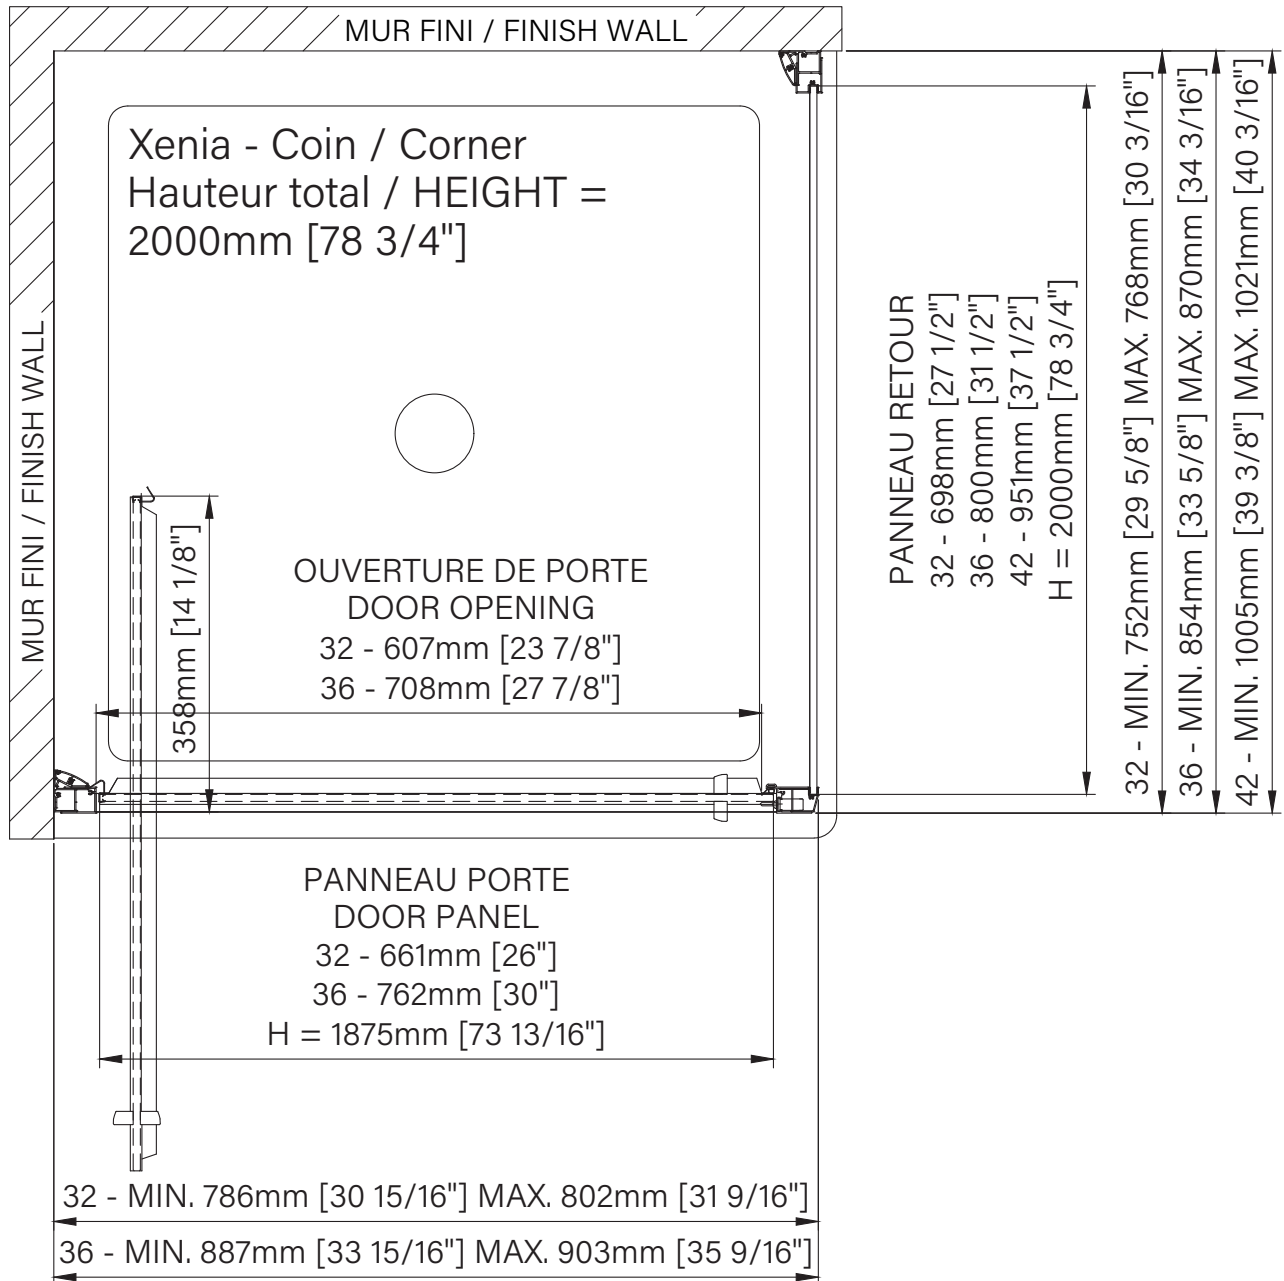

Xenia

Sliding pivot shower door
 Corner 1 door, 1 return
 Available configurations :
 32" / 36"

Porte de douche à pivot coulissant
 Coin 1 porte, 1 retour
 Configurations disponibles :
 32" / 36"

The dimensions are subject to manufacturer's tolerance and may change without notice.

Les dimensions sont soumises à des tolérances de fabrication et peuvent changer sans préavis.

www.zitta.ca