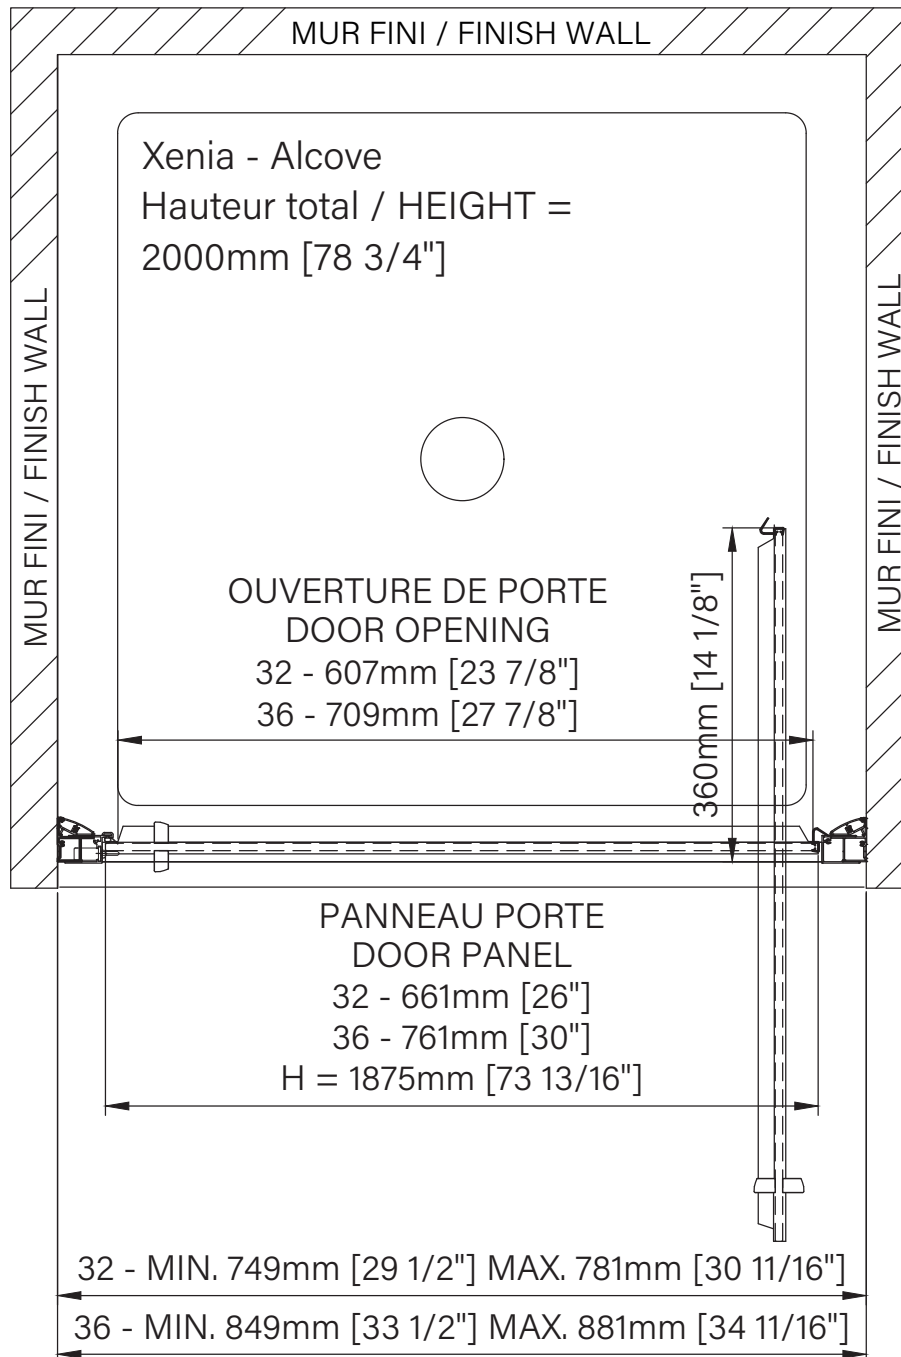

Xenia

Sliding pivot shower door
Alcove 1 door
Available configurations :
32" / 36"

Porte de douche à pivot coulissant
Alcôve 1 porte
Configurations disponibles :
32" / 36"

The dimensions are subject to manufacturer's tolerance and may change without notice.

Les dimensions sont soumises à des tolérances de fabrication et peuvent changer sans préavis.

www.zitta.ca