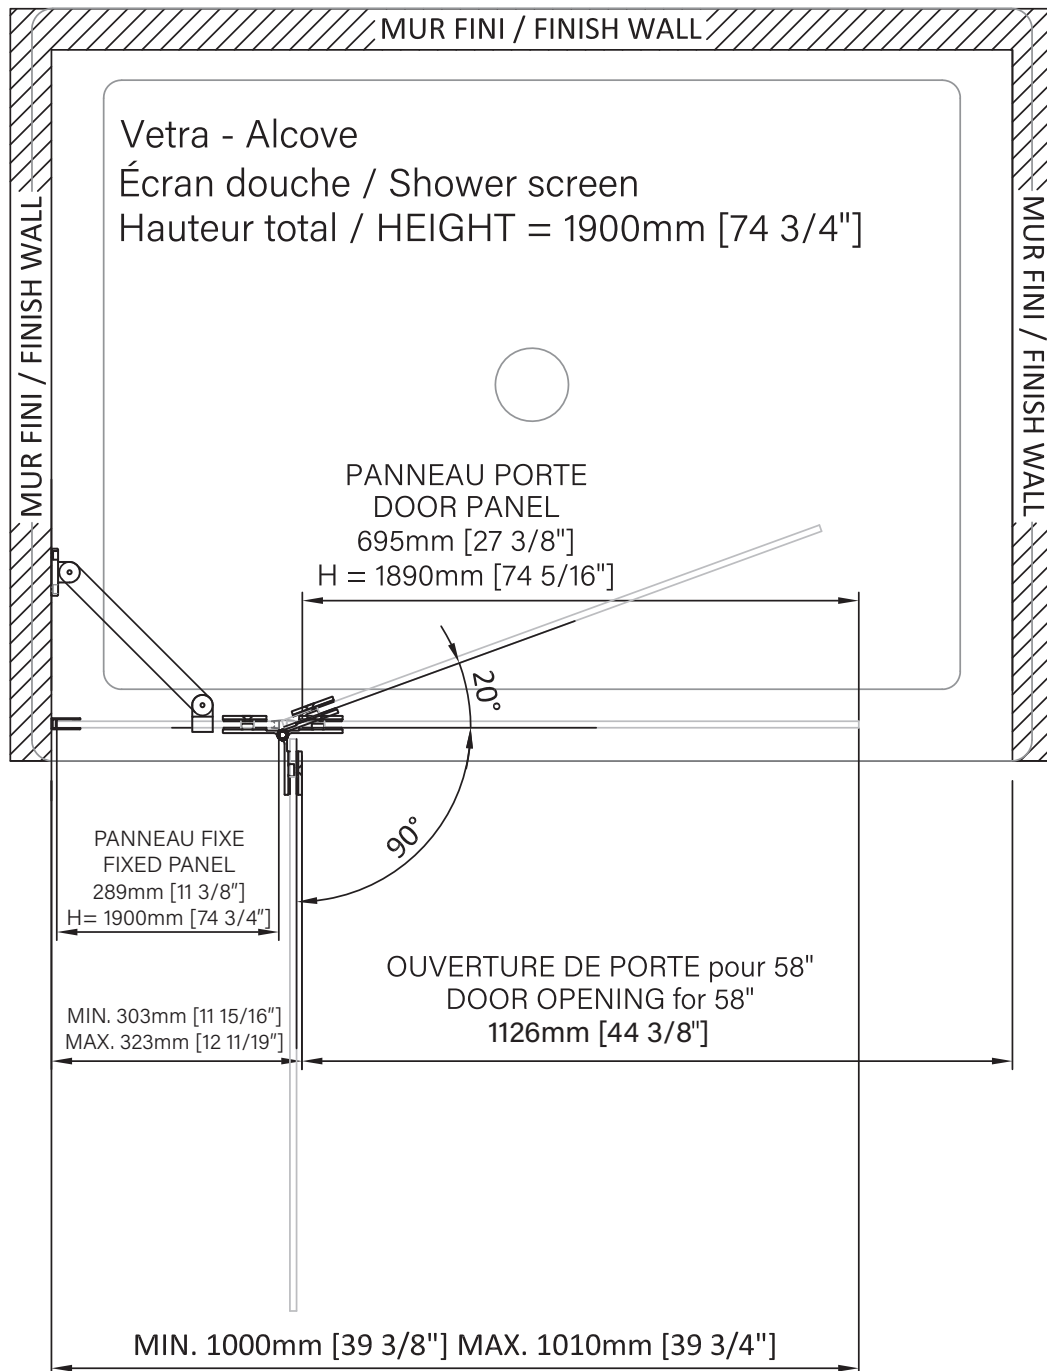

Vetra

Pivot shower screen
 Alcove 1 door, 1 fixed
 Available return panels :
 32" / 36"

Écran de douche pivotant
 Alcôve 1 porte, 1 fixe
 Panneaux de retour disponibles :
 32" / 36"

The dimensions are subject to manufacturer's tolerance and may change without notice.

Les dimensions sont soumises à des tolérances de fabrication et peuvent changer sans préavis.

www.zitta.ca