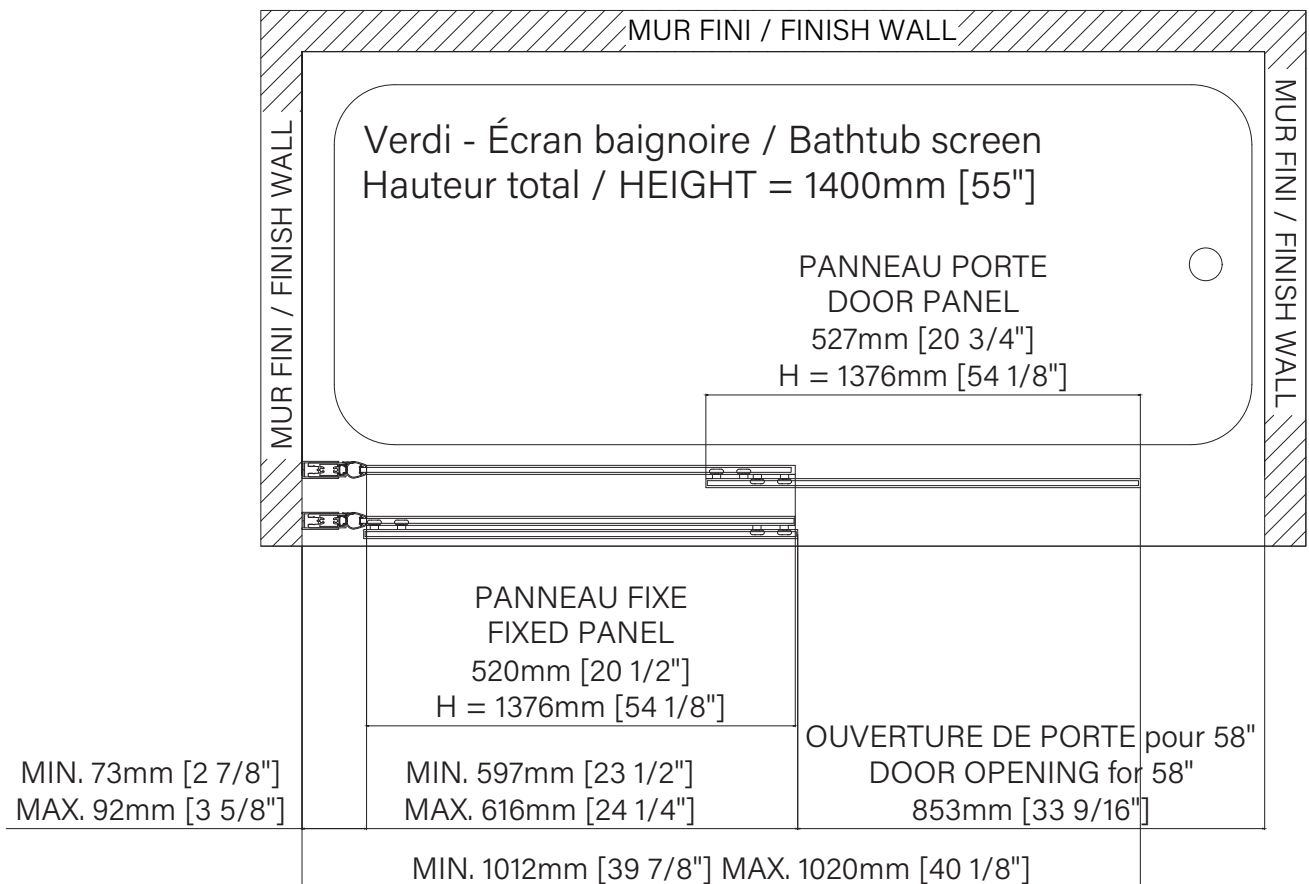

Verdi

Pivot retractable bath screen
Alcove 1 door, 1 fixed

Écran de bain pivotant rétractable
Alcôve 1 porte, 1 fixe

The dimensions are subject to manufacturer's tolerance and may change without notice.

Les dimensions sont soumises à des tolérances de fabrication et peuvent changer sans préavis.