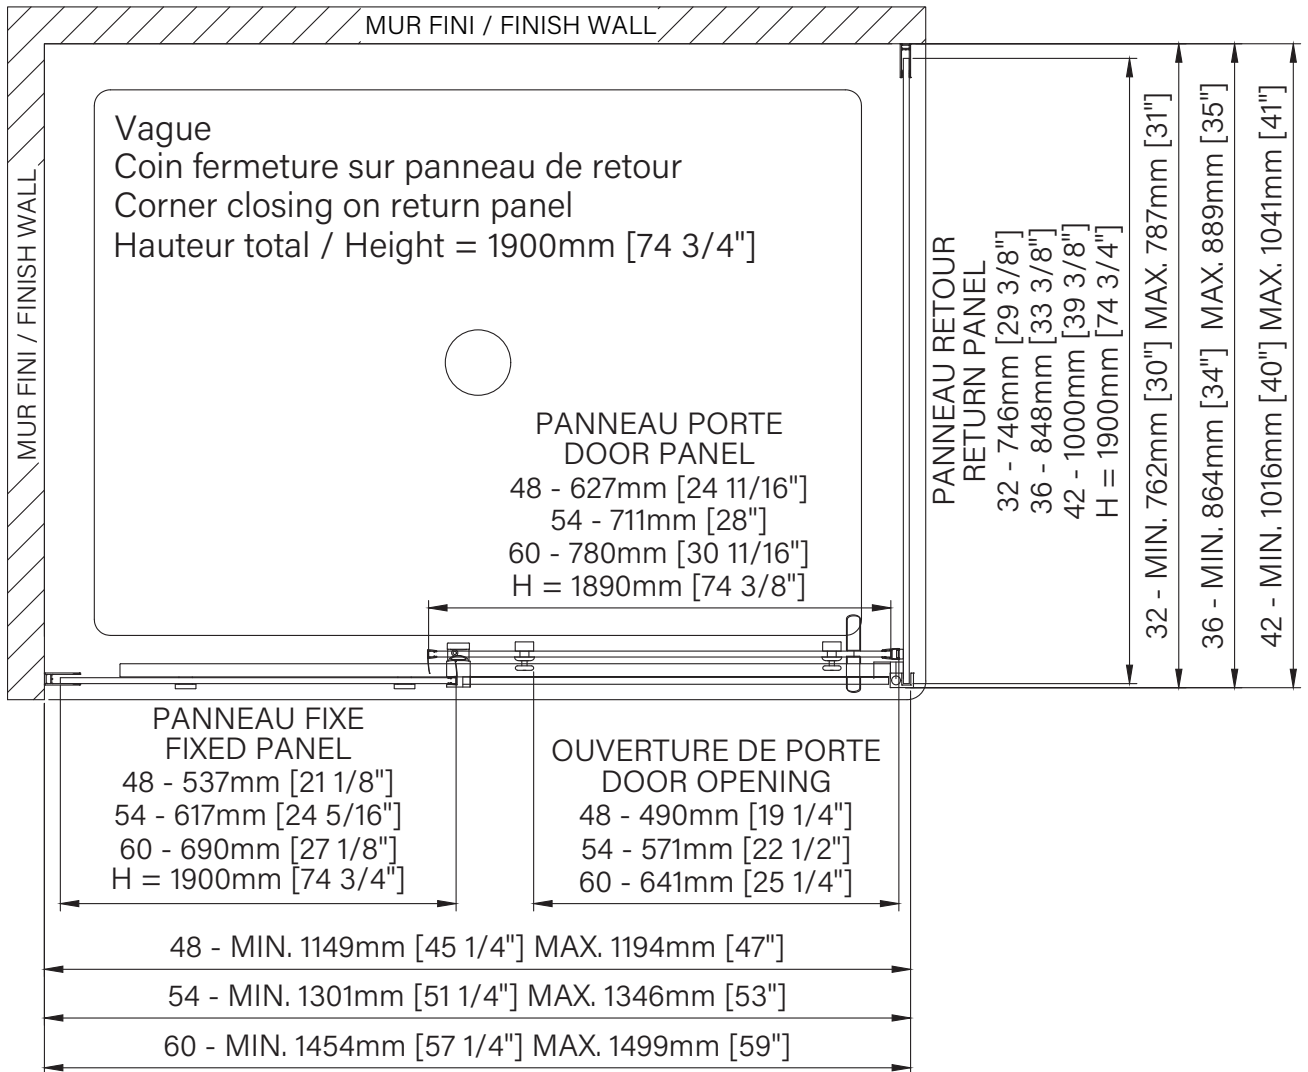

Vague

Sliding shower door
 Corner 1 door, 1 fixed, 1 return
 Available configurations :
 48" / 54" / 60"

Porte de douche coulissante
Coin 1 porte, 1 fixe, 1 retour
Configurations disponibles :
 48" / 54" / 60"

The dimensions are subject to manufacturer's tolerance and may change without notice.

Les dimensions sont soumises à des tolérances de fabrication et peuvent changer sans préavis.

www.zitta.ca