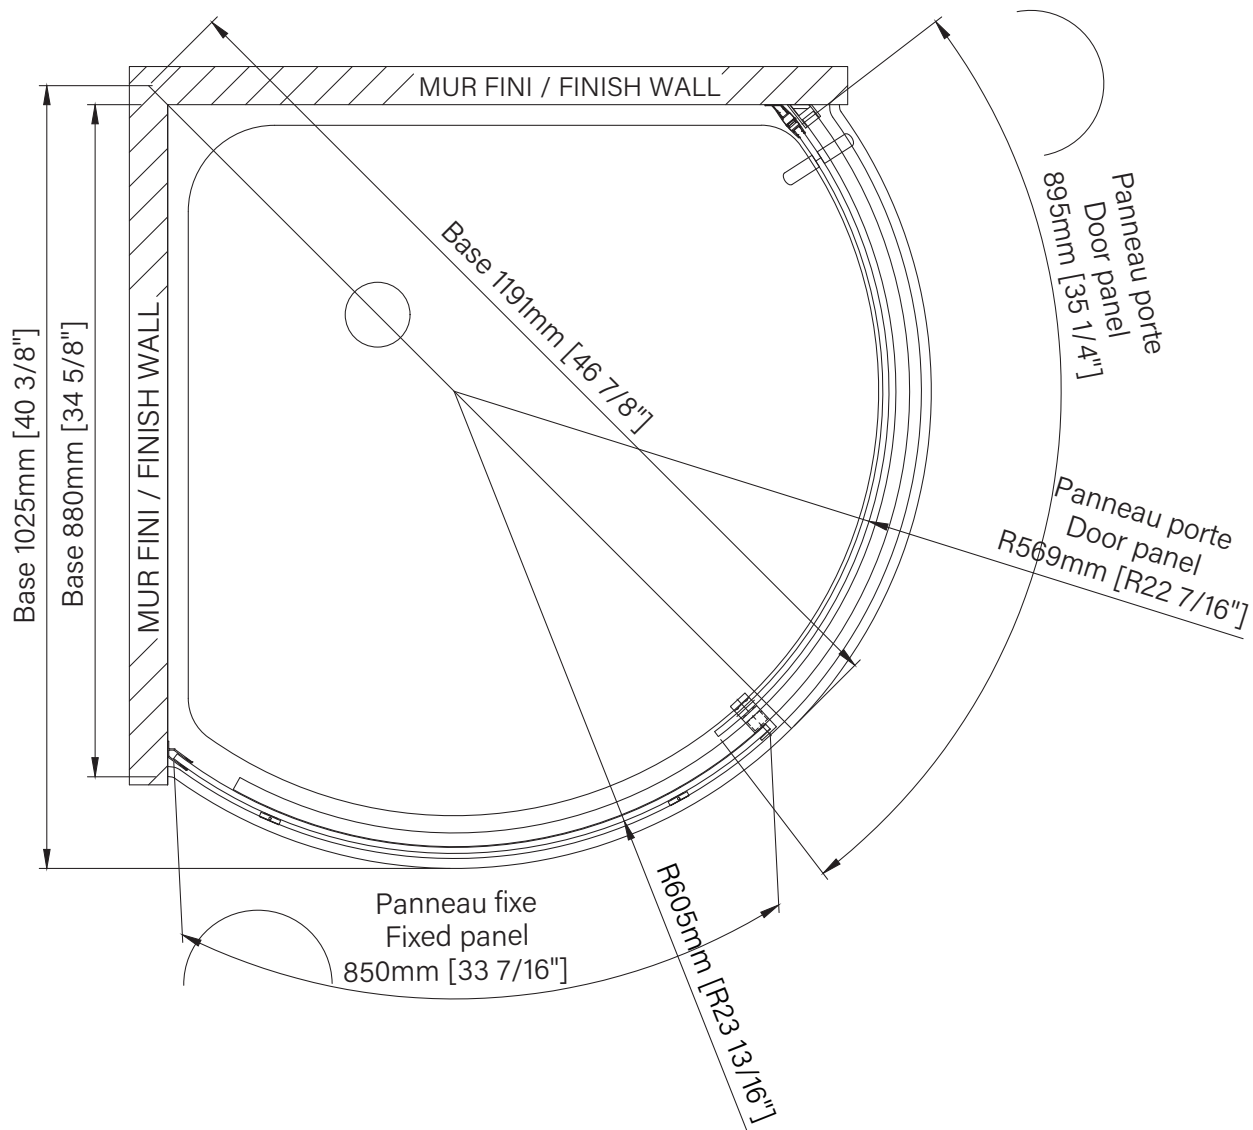

Vague

Sliding shower door
Corner round 1 door, 1 fixed, 1 return

Porte de douche coulissante
Coin ronde 1 porte, 1 fixe

Vague - Coin Ronde / Corner Round
Hauteur total / HEIGHT = 1900mm [74 3/4"]

The dimensions are subject to manufacturer's tolerance and may change without notice.

Les dimensions sont soumises à des tolérances de fabrication et peuvent changer sans préavis.

www.zitta.ca