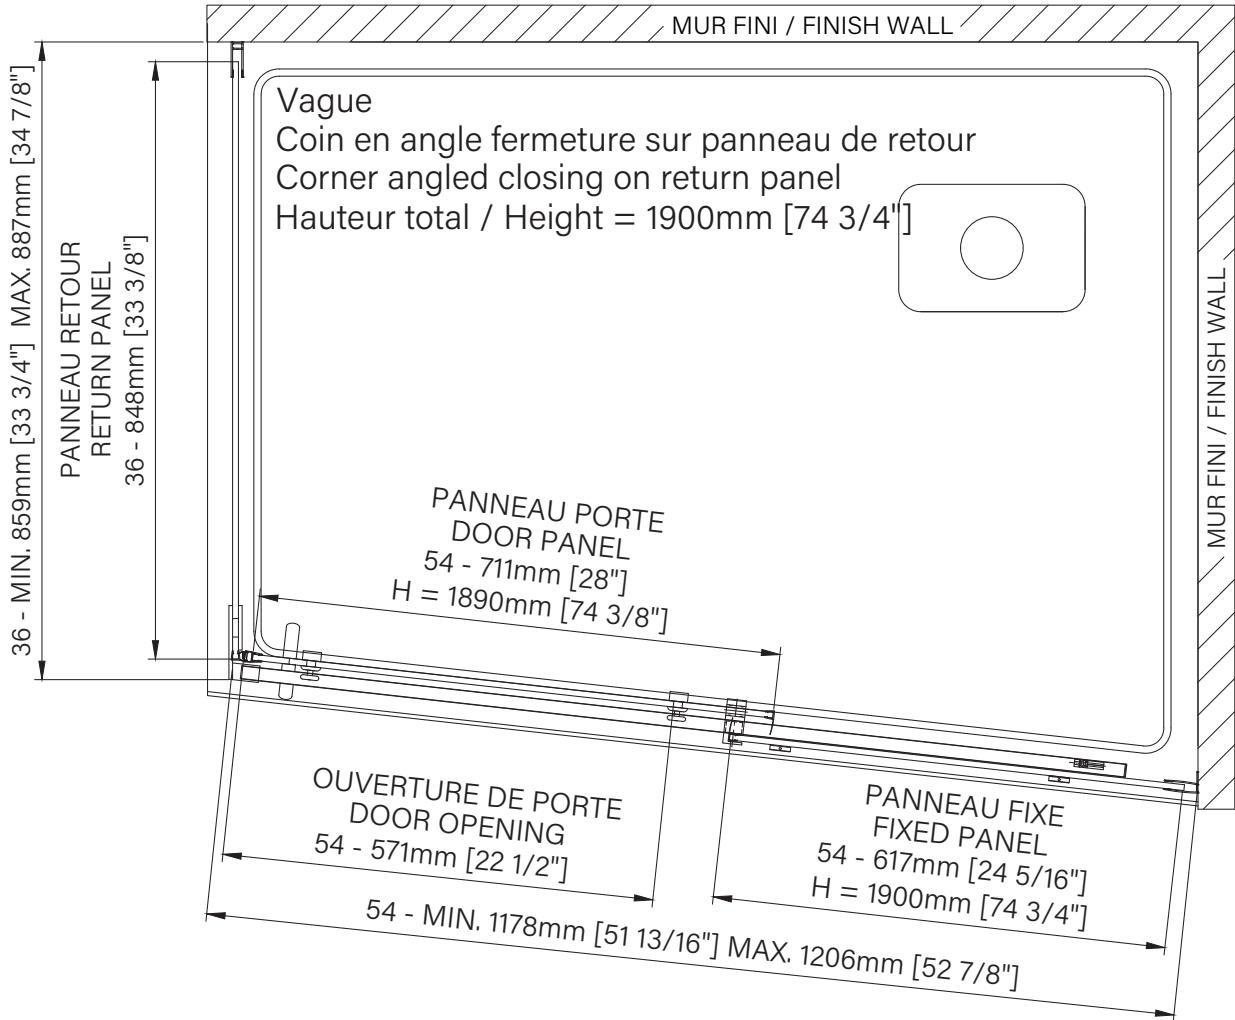

Vague

Sliding shower door
 Corner angled 1 door, 1 fixed, 1 return
 Available configurations :
 54"

Porte de douche coulissante
Coin en angle 1 porte, 1 fixe, 1 retour
Configurations disponibles :
 54"

The dimensions are subject to manufacturer's tolerance and may change without notice.

Les dimensions sont soumises à des tolérances de fabrication et peuvent changer sans préavis.

www.zitta.ca