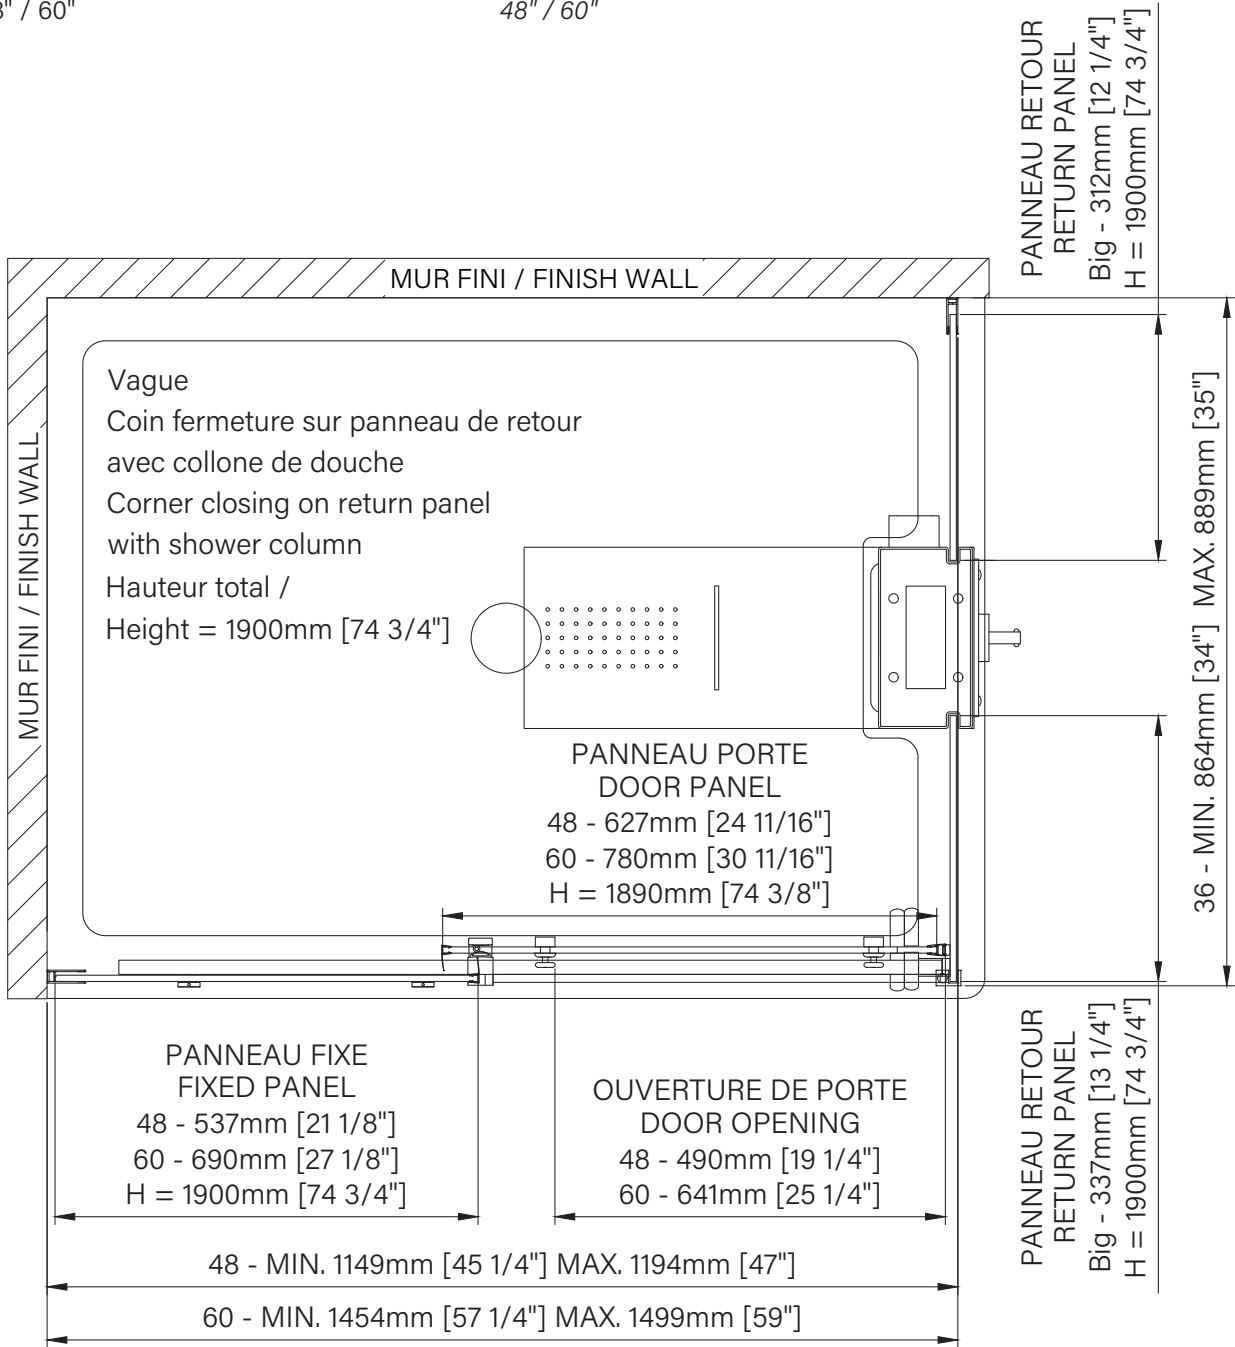

# Vague

Sliding shower door with column  
 Corner 1 door, 1 fixed, 2 returns  
 Available configurations :  
 48" / 60"

*Porte de douche coulissante avec colonne*  
*Coin 1 porte, 1 fixe, 2 retours*  
*Configurations disponibles :*  
 48" / 60"

The dimensions are subject to manufacturer's tolerance and may change without notice.

Les dimensions sont soumises à des tolérances de fabrication et peuvent changer sans préavis.

www.zitta.ca