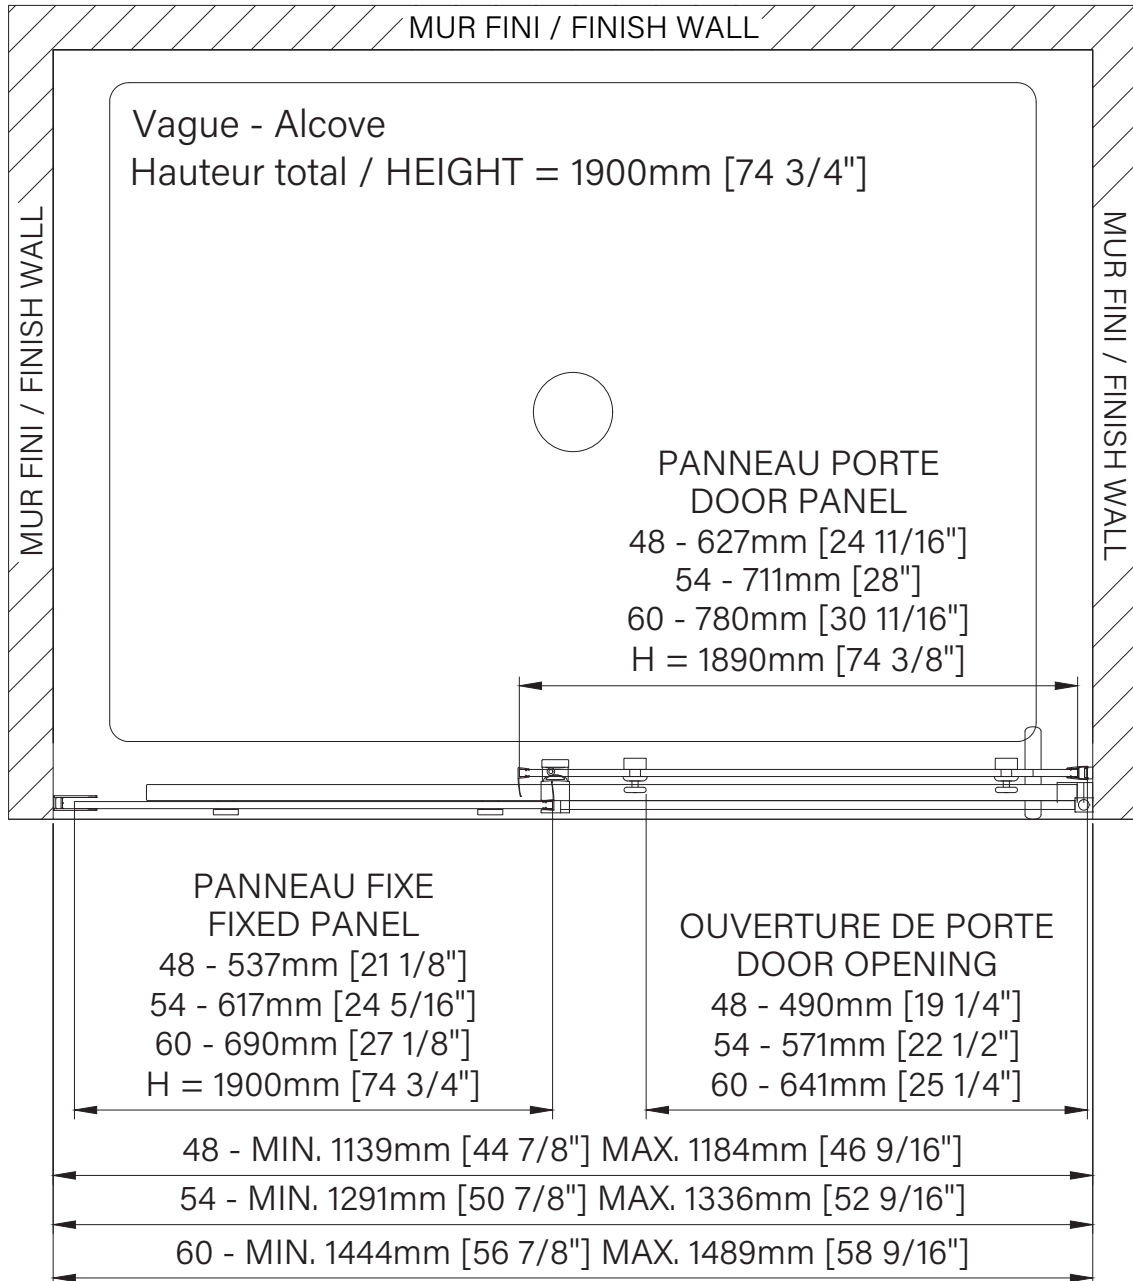

Vague

Sliding shower door
 Alcove 1 door, 1 fixed
 Available configurations :
 48" / 54" / 60"

Porte de douche coulissante
Alcôve 1 porte, 1 fixe
Configurations disponibles :
 48" / 54" / 60"

The dimensions are subject to manufacturer's tolerance and may change without notice.

Les dimensions sont soumises à des tolérances de fabrication et peuvent changer sans préavis.

www.zitta.ca