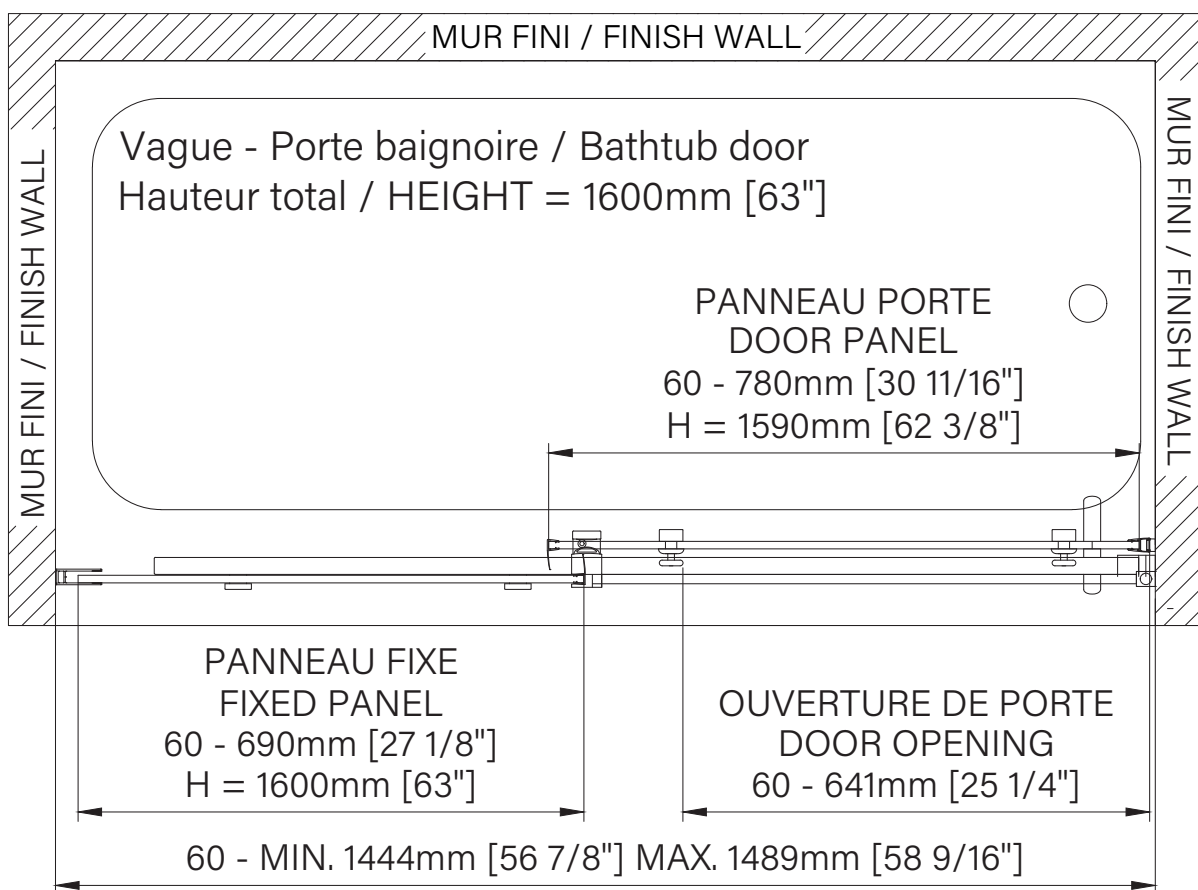

Vague

Sliding bath door
Alcove 1 door, 1 fixed
Available configurations :
60"

Porte de bain coulissante
Alcôve 1 porte, 1 fixe
Configurations disponibles :
60"

The dimensions are subject to manufacturer's tolerance and may change without notice.

Les dimensions sont soumises à des tolérances de fabrication et peuvent changer sans préavis.

www.zitta.ca