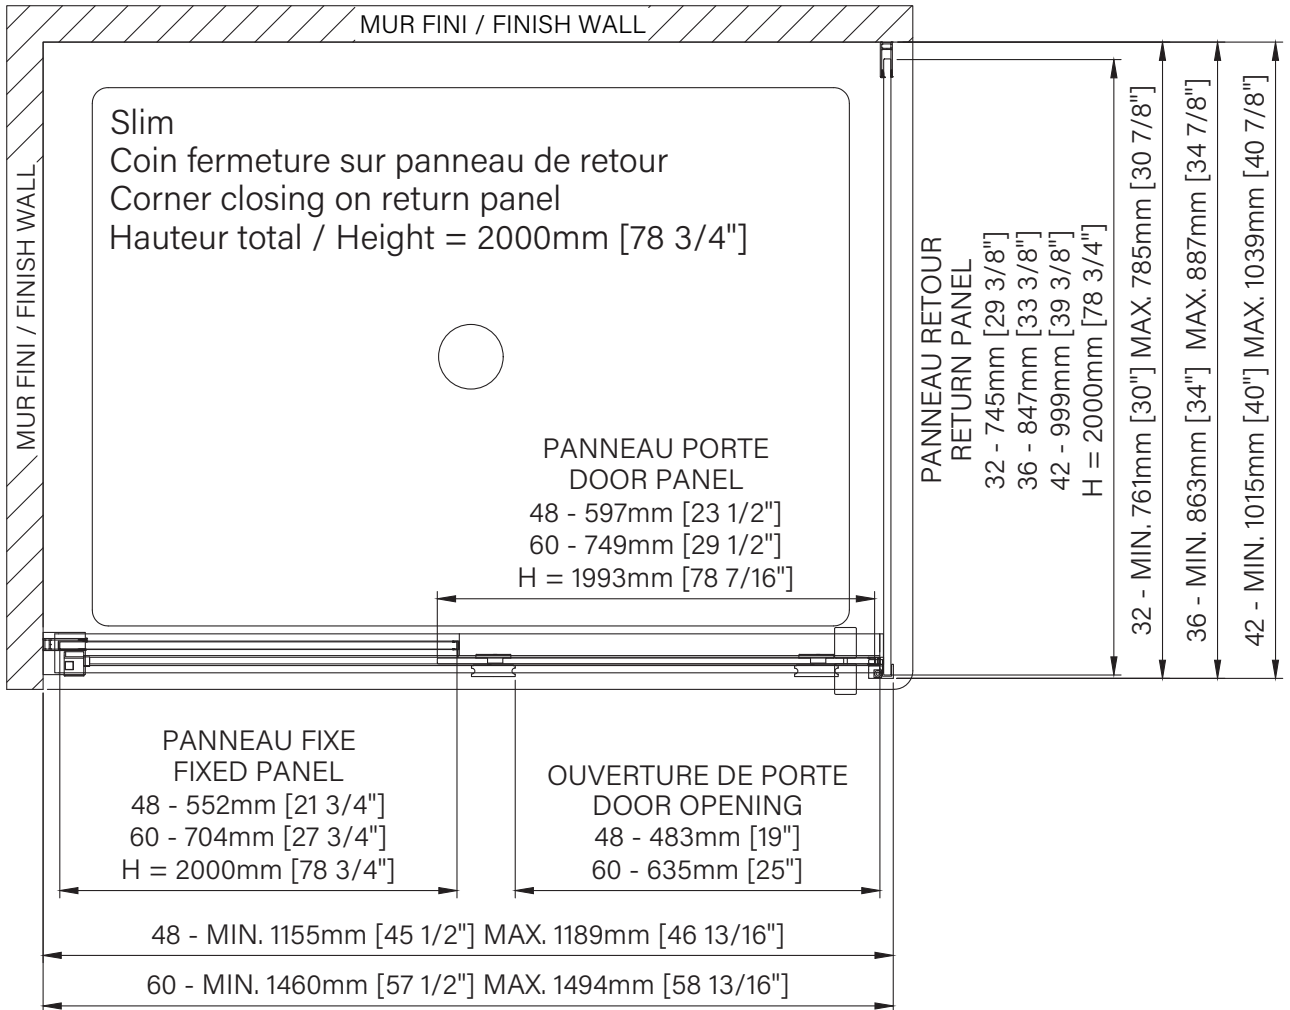

Slim

Rolling shower door
 Corner 1 door, 1 fixed, 1 return
 Available configurations :
 48" / 60"

Porte de douche à roulement
 Coin 1 porte, 1 fixe, 1 retour
 Configurations disponibles :
 48" / 60"

The dimensions are subject to manufacturer's tolerance and may change without notice.

Les dimensions sont soumises à des tolérances de fabrication et peuvent changer sans préavis.

www.zitta.ca